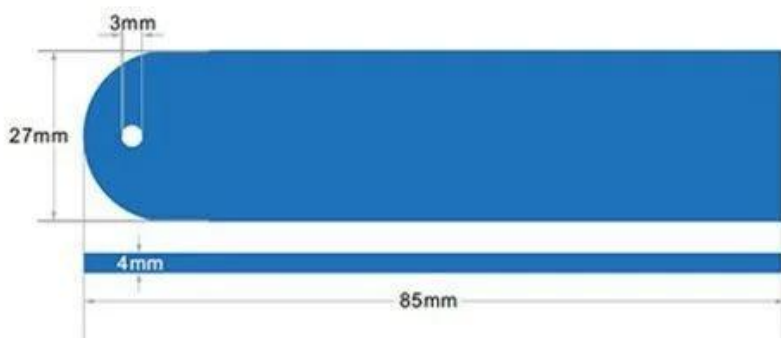

Products Details