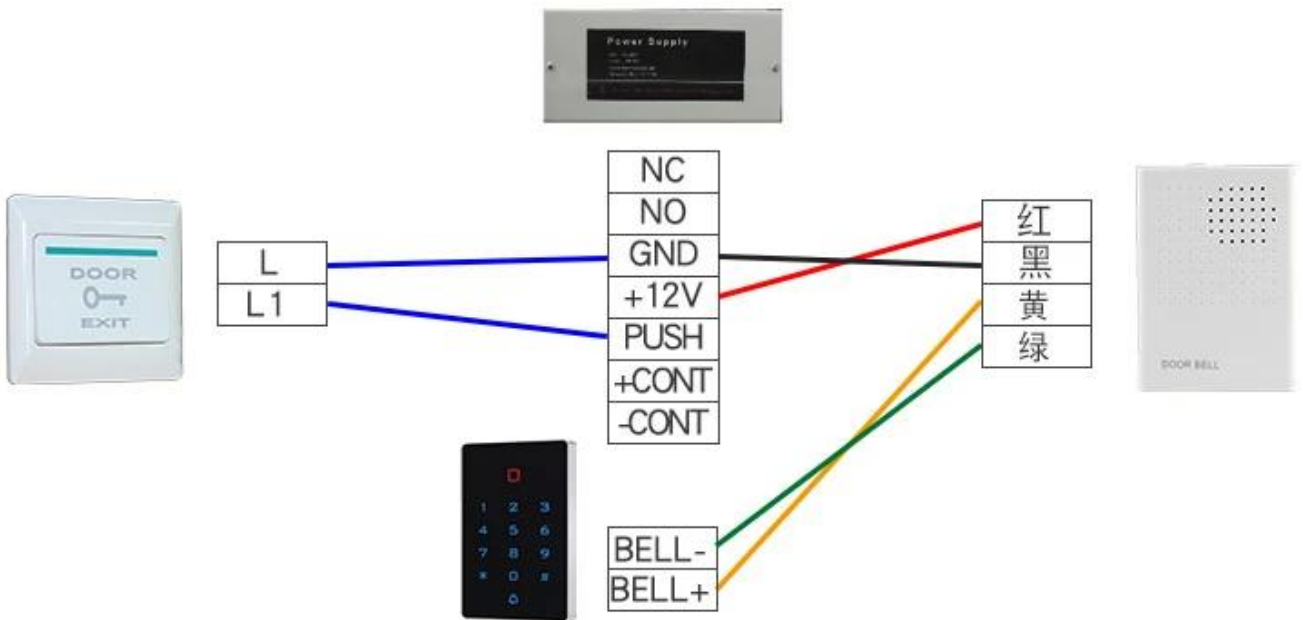

Descrição do Produto

Specifications:

Card type: EM

Working voltage: DC12V±10%

Reading Range:3-6cm

Humidity: 10% to 90% RH

Door Opening Time:0-99s(Adjustable)

Static electricity: $\leq 30\text{mA}$

Ambient temperature: $-45\text{ }^{\circ}\text{C} \sim 60\text{ }^{\circ}\text{C}$

Electric lock output: $\leq 1\text{A}$

Short-circuit Protect: $\leq 100\mu\text{S}$

Dimensions: 114*75*16mm

Product Feature

- ◆ Digital backlit touch keypad
- ◆ Multi-function standalone access controller and reader,
- ◆ WG interface: WG26 Input / output
- ◆ Capacity: 2000 cards / codes
- ◆ Three accesses: card, pin, card + pin

•••• PRODUCT DETAILS ••••

4 doors system diagram

produtos	Leitor Touch Pads
Frequência	125KHZ
Tamanho	110 * 71 * 15 mm
Tensão de trabalho	DC 12V
Corrente estática	30MA

Nosso serviço

- 1, todas as perguntas serão respondidas em 24 horas
- 2, fabricante e fornecedor profissional, bem-vindo ao visitar nosso site e fábrica
- 3, OEM / ODM disponível
- 4, alta qualidade, fashion desing, preço razoável e competitivo, tempo de entrega rápido
- 5, serviço pós-venda:
 - 1) Todos os produtos serão verificados estritamente em casa antes da embalagem
 - 2) Todos os produtos serão bem embalados antes do envio
 - 3) Todos os nossos produtos têm garantia de 2 a 3 anos se o dano não for causado pelo ser humano
- 6, entrega mais rápida: Cerca de 1 ~ 5 dias para pedido de amostra, 7 ~ 30 dias para pedido em massa
- 7, pagamento: Você pode pagar pelo pedido através de: T / T, Western Union, Paypal, seguro comercial Ali
- 8, envio: Temos uma forte colaboração com DHL, FEDEX, TNT, UPS, EMS, despachante marítimo e aéreo, você também pode escolher seu próprio despachante.