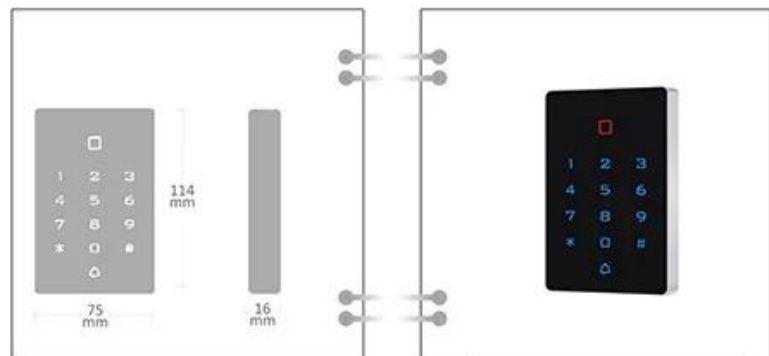

Descrição do Produto

Specifications:

Card type: EM

Working voltage: DC12V±10%

Reading Range:3-6cm

Humidity: 10% to 90% RH

Door Opening Time:0-99s(Adjustable)

Static electricity: $\leq 30\text{mA}$

Ambient temperature: $-45\text{ }^{\circ}\text{C} \sim 60\text{ }^{\circ}\text{C}$

Electric lock output: $\leq 1\text{A}$

Short-circuit Protect: $\leq 100\mu\text{S}$

Dimensions: 114*75*16mm

Product Feature

- ◆ Digital backlit touch keypad
- ◆ Multi-function standalone access controller and reader,
- ◆ WG interface: WG26 Input / output
- ◆ Capacity: 2000 cards / codes
- ◆ Three accesses: card, pin, card + pin

•••• PRODUCT DETAILS ••••

4 doors system diagram

produtos	Leitor Touch Pads
Frequência	125KHZ
Tamanho	110 * 71 * 15 mm
Tensão de trabalho	DC 12V
Corrente estática	30MA

Nosso serviço

- 1, todas as perguntas serão respondidas em 24 horas
- 2, fabricante e fornecedor profissional, bem-vindo ao visitar nosso site e fábrica
- 3, OEM / ODM disponível
- 4, alta qualidade, fashion desing, preço razoável e competitivo, tempo de entrega rápido
- 5, serviço pós-venda:
 - 1) Todos os produtos serão verificados estritamente em casa antes da embalagem
 - 2) Todos os produtos serão bem embalados antes do envio
 - 3) Todos os nossos produtos têm garantia de 2 a 3 anos se o dano não for causado pelo ser humano
- 6, entrega mais rápida: Cerca de 1 ~ 5 dias para pedido de amostra, 7 ~ 30 dias para pedido em massa
- 7, pagamento: Você pode pagar pelo pedido através de: T / T, Western Union, Paypal, seguro comercial Ali
- 8, envio: Temos uma forte colaboração com DHL, FEDEX, TNT, UPS, EMS, despachante marítimo e aéreo, você também pode escolher seu próprio despachante.