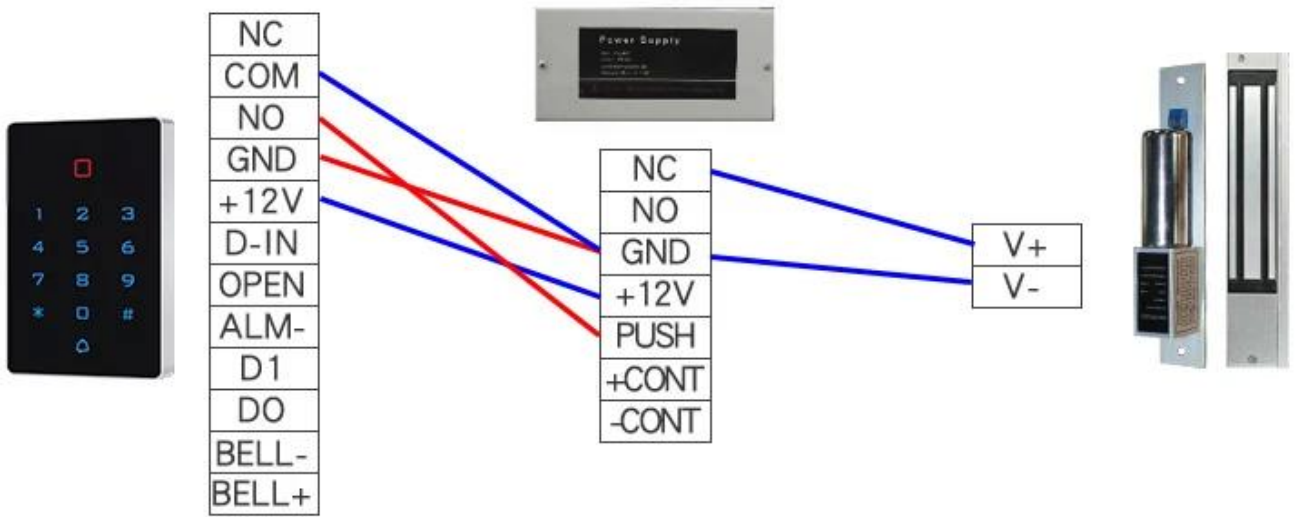

Descrição do Produto

Specifications:

Card type: EM

Working voltage: DC12V±10%

Reading Range:3-6cm

Humidity: 10% to 90% RH

Door Opening Time:0-99s(Adjustable)

Static electricity: $\leq 30\text{mA}$

Ambient temperature: $-45\text{ }^{\circ}\text{C} \sim 60\text{ }^{\circ}\text{C}$

Electric lock output: $\leq 1\text{A}$

Short-circuit Protect: $\leq 100\mu\text{S}$

Dimensions: 114*75*16mm

Product Feature

- ◆ Digital backlit touch keypad
- ◆ Multi-function standalone access controller and reader,
- ◆ WG interface: WG26 Input / output
- ◆ Capacity: 2000 cards / codes
- ◆ Three accesses: card, pin, card + pin

•••• PRODUCT DETAILS ••••

4 doors system diagram

produtos	Leitor Touch Pads
Frequência	125KHZ
Tamanho	110 * 71 * 15 mm
Tensão de trabalho	DC 12V
Corrente estática	30MA

Nosso serviço

- 1, todas as perguntas serão respondidas em 24 horas
- 2, fabricante e fornecedor profissional, bem-vindo ao visitar nosso site e fábrica
- 3, OEM / ODM disponível
- 4, alta qualidade, fashion desing, preço razoável e competitivo, tempo de entrega rápido
- 5, serviço pós-venda:
 - 1) Todos os produtos serão verificados estritamente em casa antes da embalagem
 - 2) Todos os produtos serão bem embalados antes do envio
 - 3) Todos os nossos produtos têm garantia de 2 a 3 anos se o dano não for causado pelo ser humano
- 6, entrega mais rápida: Cerca de 1 ~ 5 dias para pedido de amostra, 7 ~ 30 dias para pedido em massa
- 7, pagamento: Você pode pagar pelo pedido através de: T / T, Western Union, Paypal, seguro comercial Ali
- 8, envio: Temos uma forte colaboração com DHL, FEDEX, TNT, UPS, EMS, despachante marítimo e aéreo, você também pode escolher seu próprio despachante.