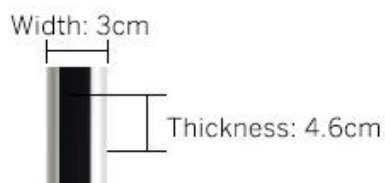

Barreira Infravermelha De Feixe Múltiplo

Descrição do Produto

Sensor de feixe infravermelho

1. Comprimento de onda: 940 nm
2. Tensão operacional: 12-24 V DC
3. Distância de detecção: $\leq 20M$
4. Frequência: 1,92 KHz
5. À prova d'água IP65

Dimensions(mm)

Modelo	BS-02	BS-03	BS-04	BS-05	BS-05	BS-06
Raio de luz	2 vigas	4 vigas	6 vigas	8 vigas	10 vigas	12 vigas
Distância de Detecção	10M / 30M / 60M / 100M ambos disponíveis					10M
Altura	48cm	76cm	108cm	140cm	172 cm	204cm
Peso	0,75 kg	1.09KG	1,45 kg	1,9 kg	2,2 kg	2,55KG
Dimensão	48 * 3,6 * 3,5 cm	76 * 3,6 * 3,5 cm	108 * 3,6 * 3,5 cm	140 * 3,6 * 3,5 cm	172 * 3,6 * 3,5 cm	204 * 3,6 * 3,5 cm