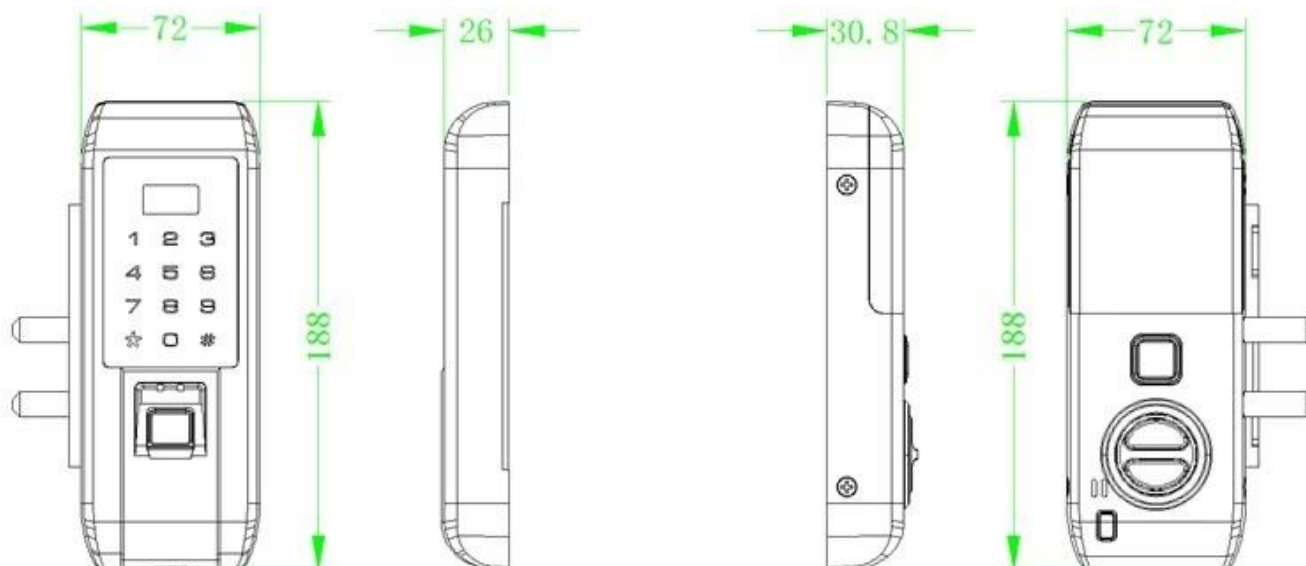

4

Embalagem e entrega

Cada ordem que vamos verificar a qualidade em primeiro lugar para garantir que nosso cliente obtenha o melhor produto.

Nossa equipe vai embalar cuidadosamente para evitar o dano de transporte.

Nós enviaremos todos os bens o mais rápido possível.

Maneira de envio (apenas para novas referências de clientes)

Somos um dos principais exportadores de produtos RFID na China desde 2000 anos. Com rica experiência de comércio internacional, conhecemos muito bem o transporte internacional, sabemos qual linha expressa ou ar / mar é barata e segura para o seu país. Podemos fornecer vários certificados para você limpar seu costume para como CO, FTA, formulário F, Form E ... ect. Nós fornecemos nossa sugestão profissional para o seu envio. EXW, FOB, FCT, CIF, CFR ... Termo de comércio são OK para nós. Podemos ser seu parceiro confiável para produtos e envio.

Somos fornecedor de produtos de controle de acesso de segurança profissional com 20 anos de experiência, nós garantimos a melhor solução de solução de sistema de controle de acesso! Então, envie seus detalhes de inquérito no abaixo, clique em "[Mandar](#)" agora!