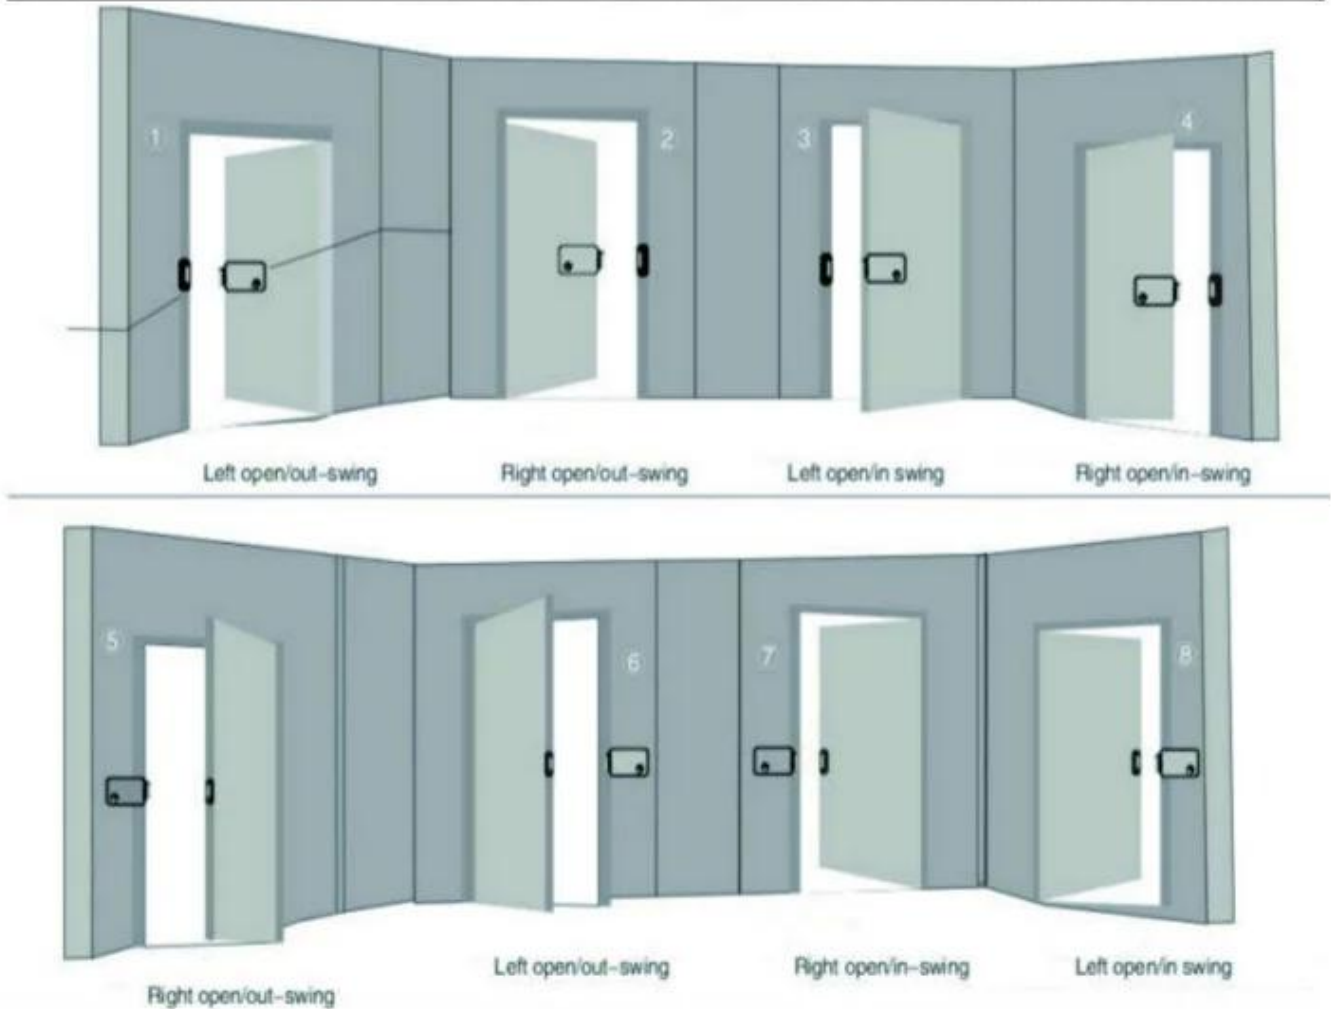

Electric control locks all kinds installation schematic diagram

Embalagem e entrega

Forma de Envio

Com uma rica experiência em comércio internacional, conhecemos o transporte marítimo internacional muito bem, sabemos qual expresso ou linha aérea / marítima é barata e segura para o seu país. Nós podemos fornecer vários certificados para você limpar seu costume, como CO, FTA, Form F, Form E ... Ect. Iremos fornecer a nossa sugestão profissional para o seu envio. EXW, FOB, FCT, CIF, CFR ... termos de comércio estão ok para nós.