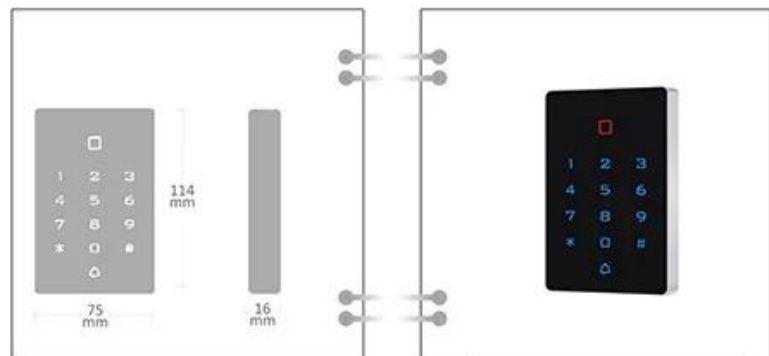

Descrição do Produto

Specifications:

Card type: EM

Working voltage: DC12V±10%

Reading Range:3-6cm

Humidity: 10% to 90% RH

Door Opening Time:0-99s(Adjustable)

Static electricity: $\leq 30\text{mA}$

Ambient temperature: $-45\text{ }^{\circ}\text{C} \sim 60\text{ }^{\circ}\text{C}$

Electric lock output: $\leq 1\text{A}$

Short-circuit Protect: $\leq 100\mu\text{S}$

Dimensions: 114*75*16mm

Product Feature

- ◆ Digital backlit touch keypad
- ◆ Multi-function standalone access controller and reader,
- ◆ WG interface: WG26 Input / output
- ◆ Capacity: 2000 cards / codes
- ◆ Three accesses: card, pin, card + pin

••••• PRODUCT DETAILS •••••

4 doors system diagram

produtos	Leitor Touch Pads
Frequência	125KHZ
Tamanho	110 * 71 * 15 mm
Tensão de trabalho	DC 12V
Corrente estática	30MA

Nosso serviço

- 1, todas as perguntas serão respondidas em 24 horas
- 2, fabricante e fornecedor profissional, bem-vindo ao visitar nosso site e fábrica
- 3, OEM / ODM disponível
- 4, alta qualidade, fashion desing, preço razoável e competitivo, tempo de entrega rápido
- 5, serviço pós-venda:
 - 1) Todos os produtos serão verificados estritamente em casa antes da embalagem
 - 2) Todos os produtos serão bem embalados antes do envio
 - 3) Todos os nossos produtos têm garantia de 2 a 3 anos, se o dano não for causado pelo ser humano
- 6, entrega mais rápida: Cerca de 1 ~ 5 dias para pedido de amostra, 7 ~ 30 dias para pedido em massa
- 7, pagamento: Você pode pagar o pedido através de: T / T, Western Union, Paypal, seguro comercial Ali
- 8, envio: Temos uma forte colaboração com DHL, FEDEX, TNT, UPS, EMS, despachante marítimo e aéreo, você também pode escolher seu próprio despachante.