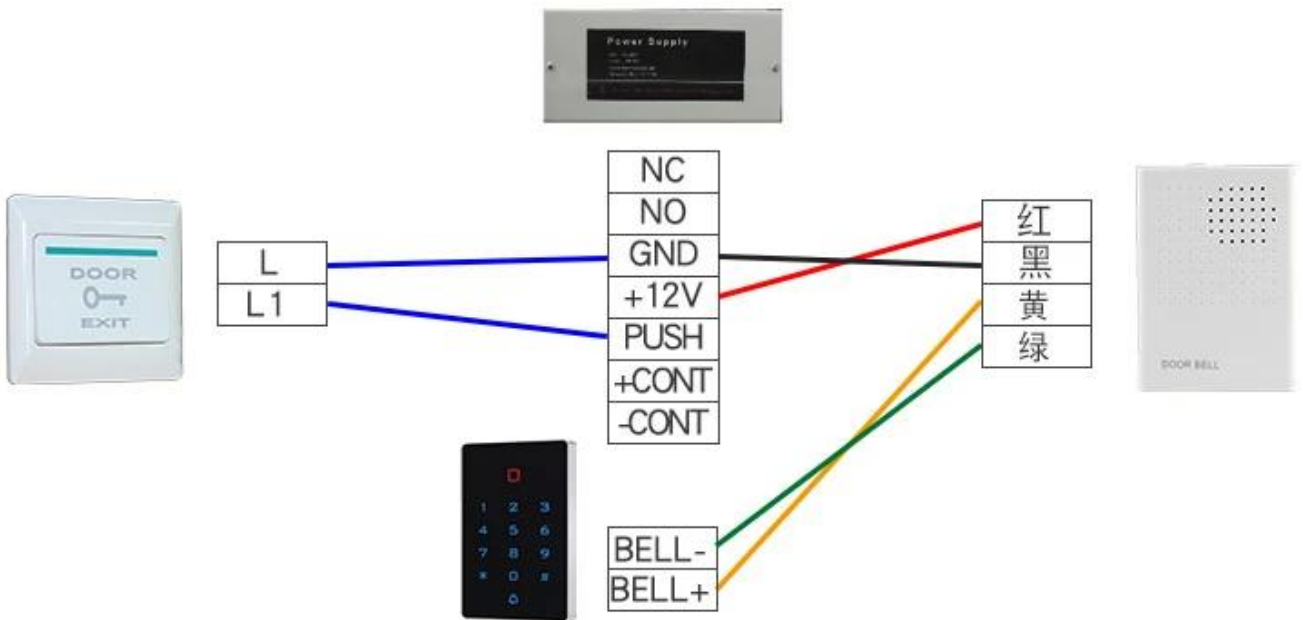

Descrição do Produto

Specifications:

Card type: EM

Working voltage: DC12V±10%

Reading Range:3-6cm

Humidity: 10% to 90% RH

Door Opening Time:0-99s(Adjustable)

Static electricity: $\leq 30\text{mA}$

Ambient temperature: $-45\text{ }^{\circ}\text{C} \sim 60\text{ }^{\circ}\text{C}$

Electric lock output: $\leq 1\text{A}$

Short-circuit Protect: $\leq 100\mu\text{S}$

Dimensions: 114*75*16mm

Product Feature

- ◆ Digital backlit touch keypad
- ◆ Multi-function standalone access controller and reader,
- ◆ WG interface: WG26 Input / output
- ◆ Capacity: 2000 cards / codes
- ◆ Three accesses: card, pin, card + pin

••••• PRODUCT DETAILS •••••

4 doors system diagram

produtos	Leitor Touch Pads
Frequência	125KHZ
Tamanho	110 * 71 * 15 mm
Tensão de trabalho	DC 12V
Corrente estática	30MA

Nosso serviço

- 1, todas as perguntas serão respondidas em 24 horas
- 2, fabricante e fornecedor profissional, bem-vindo ao visitar nosso site e fábrica
- 3, OEM / ODM disponível
- 4, alta qualidade, fashion desing, preço razoável e competitivo, tempo de entrega rápido
- 5, serviço pós-venda:
 - 1) Todos os produtos serão verificados estritamente em casa antes da embalagem
 - 2) Todos os produtos serão bem embalados antes do envio
 - 3) Todos os nossos produtos têm garantia de 2 a 3 anos, se o dano não for causado pelo ser humano
- 6, entrega mais rápida: Cerca de 1 ~ 5 dias para pedido de amostra, 7 ~ 30 dias para pedido em massa
- 7, pagamento: Você pode pagar o pedido através de: T / T, Western Union, Paypal, seguro comercial Ali
- 8, envio: Temos uma forte colaboração com DHL, FEDEX, TNT, UPS, EMS, despachante marítimo e aéreo, você também pode escolher seu próprio despachante.