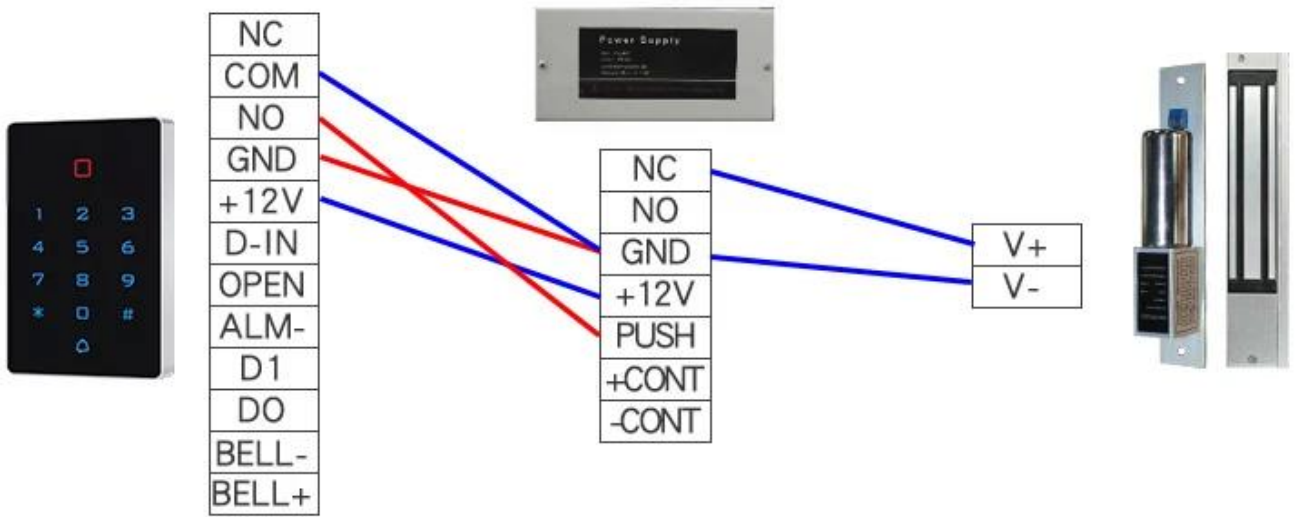

Descrição do Produto

Specifications:

Card type: EM

Working voltage: DC12V±10%

Reading Range:3-6cm

Humidity: 10% to 90% RH

Door Opening Time:0-99s(Adjustable)

Static electricity: $\leq 30\text{mA}$

Ambient temperature: $-45\text{ }^{\circ}\text{C} \sim 60\text{ }^{\circ}\text{C}$

Electric lock output: $\leq 1\text{A}$

Short-circuit Protect: $\leq 100\mu\text{S}$

Dimensions: 114*75*16mm

Product Feature

- ◆ Digital backlit touch keypad
- ◆ Multi-function standalone access controller and reader,
- ◆ WG interface: WG26 Input / output
- ◆ Capacity: 2000 cards / codes
- ◆ Three accesses: card, pin, card + pin

••••• PRODUCT DETAILS •••••

4 doors system diagram

produtos	Leitor Touch Pads
Frequência	125KHZ
Tamanho	110 * 71 * 15 mm
Tensão de trabalho	DC 12V
Corrente estática	30MA

Nosso serviço

- 1, todas as perguntas serão respondidas em 24 horas
- 2, fabricante e fornecedor profissional, bem-vindo ao visitar nosso site e fábrica
- 3, OEM / ODM disponível
- 4, alta qualidade, fashion desing, preço razoável e competitivo, tempo de entrega rápido
- 5, serviço pós-venda:
 - 1) Todos os produtos serão verificados estritamente em casa antes da embalagem
 - 2) Todos os produtos serão bem embalados antes do envio
 - 3) Todos os nossos produtos têm garantia de 2 a 3 anos, se o dano não for causado pelo ser humano
- 6, entrega mais rápida: Cerca de 1 ~ 5 dias para pedido de amostra, 7 ~ 30 dias para pedido em massa
- 7, pagamento: Você pode pagar o pedido através de: T / T, Western Union, Paypal, seguro comercial Ali
- 8, envio: Temos uma forte colaboração com DHL, FEDEX, TNT, UPS, EMS, despachante marítimo e aéreo, você também pode escolher seu próprio despachante.