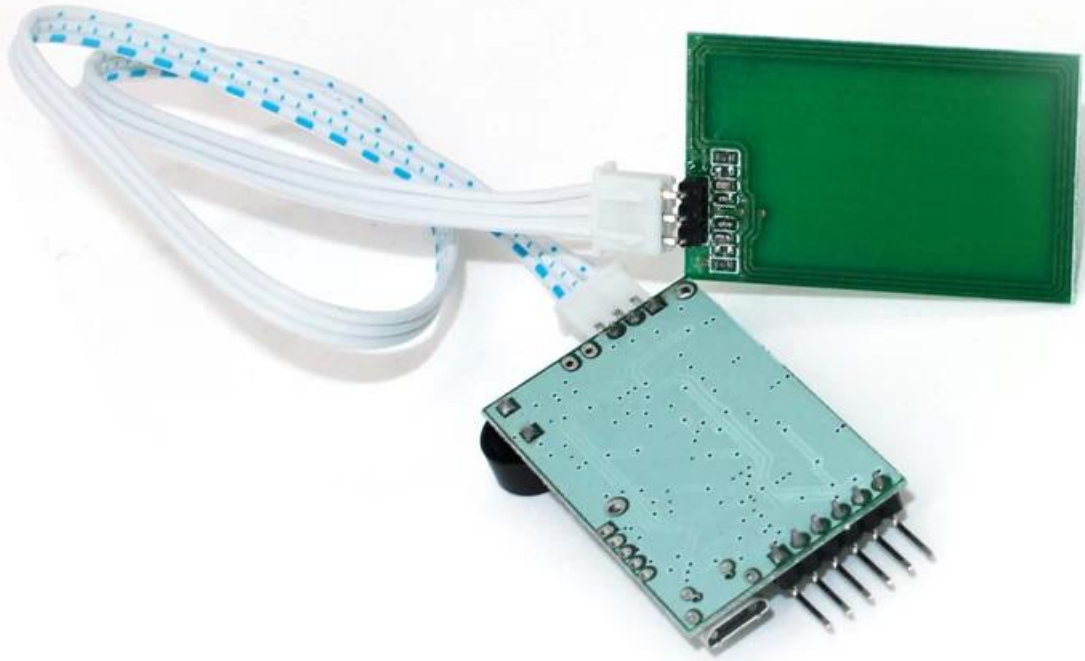

Descrição do Produto

este módulo que lê o número do cartão UID do protocolo 125K e 14443A, Também pode ser compatível com USB, TTL, 232, wegen 26,34 e outras interfaces de comunicação, Tamanho compacto, montagem SMT, Fácil de integrar à máquina de publicidade, classe eletrônica, tela LCD integrada, trava eletrônica da porta, controle de acesso, atendimento e outros equipamentos terminais.

1 Tparâmetros técnicos

Item	Parâmetros	Item	Parâmetro
Ofrequência de operação	125K, 13,56MHZ	Tipo de cartão de suporte	125K EM4100 / TK4100 MF S50 / S70 / ntag203 / ntag213
Euinterface	USB TTL comeigan também é suportado (TTL e 232, weigan 26 e 34 são duas opções)	Taxa de transmissão	9600-115200 Kbit / s (padrão 9600)
Pfornecimento de energia	3,3 V ~ 5,5 V são suportados	Cconsumo urgente	<100mA
Faixa de leitura	0-50MM	Velocidade de comunicação	106Kbit / s
Porta de E / S estendida		Indicador de status	Luzes e campainhas
Otemperatura perating	-10 °C ~ + 70 °C	Temperatura de armazenamento	-50 °C ~ +120°C
Oumidade perating	A umidade relativa é de 0 ~ 95%	Peso	10G
Tamanho (módulo)	42.MM * 27MM * 4MM	Tamanho (antena)	Construídas em

1.

Shipping

Você pode gostar

**Leitor de cartão RFID
ACM26X**

Leitor de cartão wiegand 26/34 de
125Khz,
Tamanho: 115mm × 75.5mm ×
16.8mm

**Leitor de cartão RFID
ACM26G**

Leitor de 125KHz / 13,56MHz
wiegand 26/34 / RS232

Leitor RFID KR600E

ID de proximidade 125KHz / leitor
de cartão de 13,56Mhz, saída
Wiegand 26bit

Cartão RFID ACM-EMI-S

Cartão de proximidade 125Khz EM

Tamanho 86 * 54mm

Crad RFID ACM-MF1

Cartão compatível MF1 1K