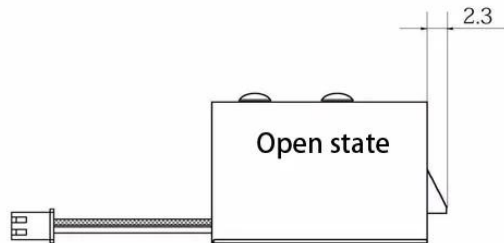

Parâmetro do produto	Descrição do parâmetro
Tamanho	54,5Lx41Wx28H(mm)
Comprimento do pino	10Lx10Wx10H (mm)
Atual	0,65A ± 10%
Tensão de entrada:	DC12V
Adequado para porta:	Armário de arquivo, Armário de exibição
Acabamento da Placa de Armadura	Zinco
Peso:	0,18kg
Temperatura	-40°C~50°C