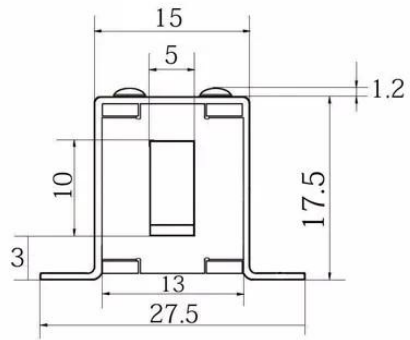

Parâmetro do produto	Descrição do parâmetro
Tamanho	54,5Lx41Wx28H(mm)
Comprimento do pino	10Lx10Wx10H (mm)
Atual	0,65A ± 10%
Tensão de entrada:	DC12V
Adequado para porta:	Armário de arquivo, Armário de exibição
Acabamento da Placa de Armadura	Zinco
Peso:	0,18kg
Temperatura	-40°C~50°C