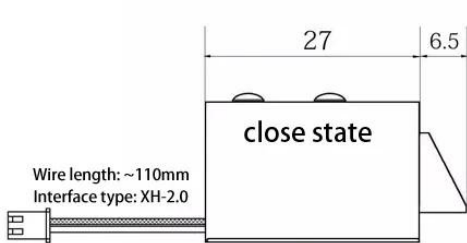

Parâmetro do produto	Descrição do parâmetro
Tamanho	54,5Lx41Wx28H(mm)
Comprimento do pino	10Lx10Wx10H (mm)
Atual	0,65A ± 10%
Tensão de entrada:	DC12V
Adequado para porta:	Armário de arquivo, Armário de exibição
Acabamento da Placa de Armadura	Zinco
Peso:	0,18kg
Temperatura	-40°C~50°C