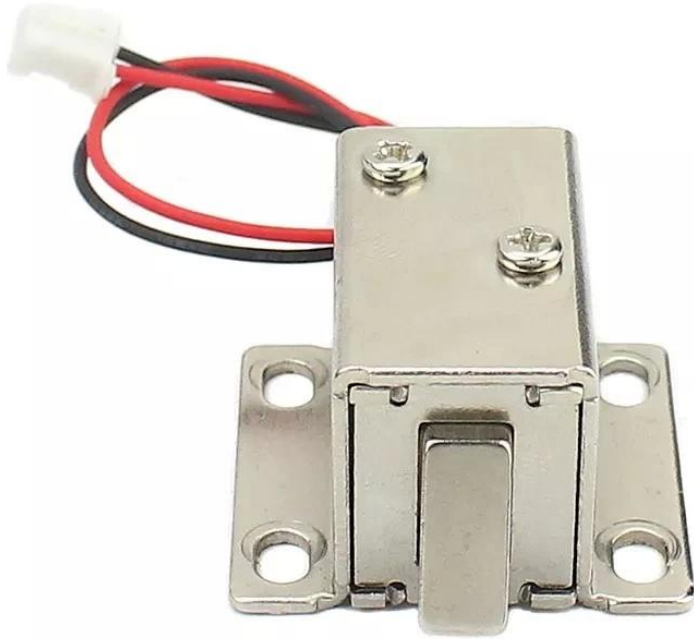

Parâmetro do produto	Descrição do parâmetro
Tamanho	54,5Lx41Wx28H(mm)
Comprimento do pino	10Lx10Wx10H (mm)
Atual	0,65A ± 10%
Tensão de entrada:	DC12V
Adequado para porta:	Armário de arquivo, Armário de exibição
Acabamento da Placa de Armadura	Zinco
Peso:	0,18kg
Temperatura	-40°C~50°C