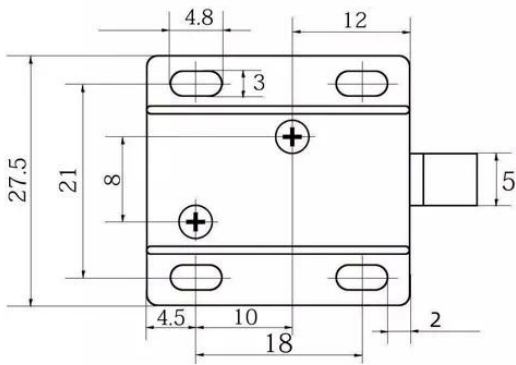

Parâmetro do produto	Descrição do parâmetro
Tamanho	54,5Lx41Wx28H(mm)
Comprimento do pino	10Lx10Wx10H (mm)
Atual	0,65A ± 10%
Tensão de entrada:	DC12V
Adequado para porta:	Armário de arquivo, Armário de exibição
Acabamento da Placa de Armadura	Zinco
Peso:	0,18kg
Temperatura	-40°C~50°C