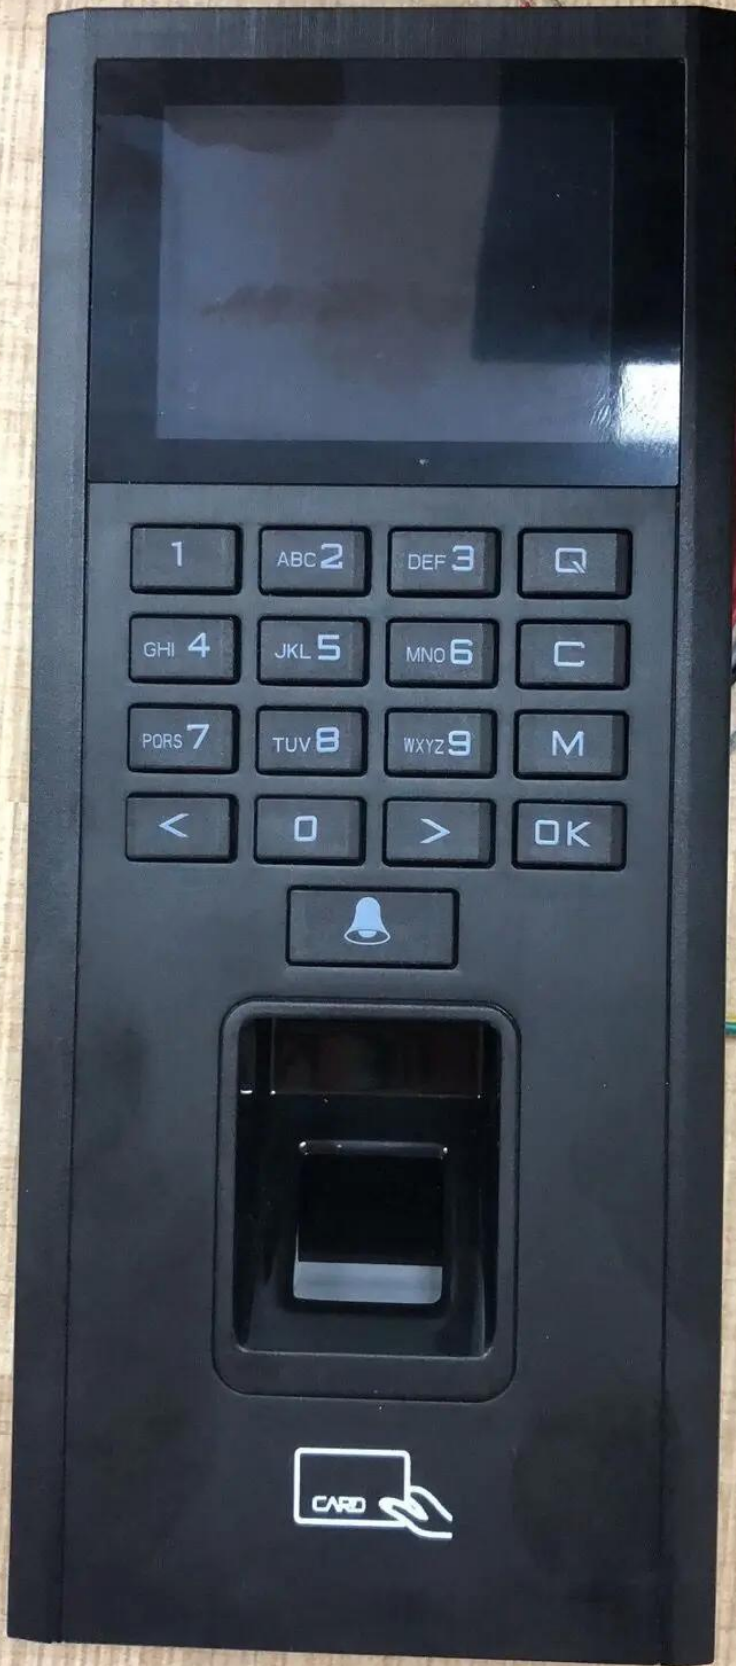

4. поддерживает три уровня пользователей 1. Обычные пользователи 2. Пользователь безопасности 3. Опытные пользователи

5. датчик считывателя с высокой чувствительностью, менее 0,1 секунды

6. поддерживает пароль для открытия двери, емкость автономной карты до 1000

7. высококачественный металлический материал из никелевого сплава, с функциями сигнализации несанкционированного доступа и датчика двери

8. кнопка выхода и функция входа дверного звонка

## Выставка продуктов

Высококачественный водостойкий двухчастотный считыватель карт с отпечатками пальцев / паролем машина контроля доступа