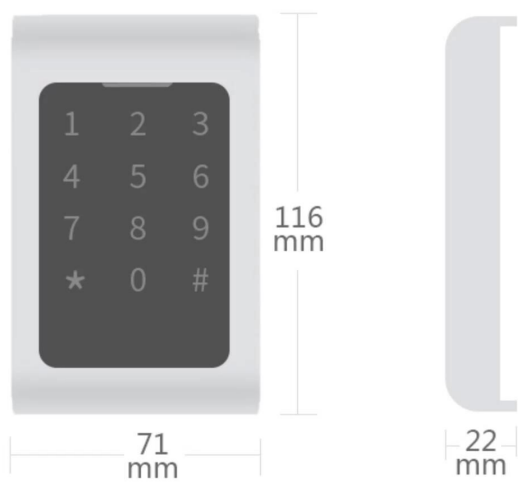

Описание товара