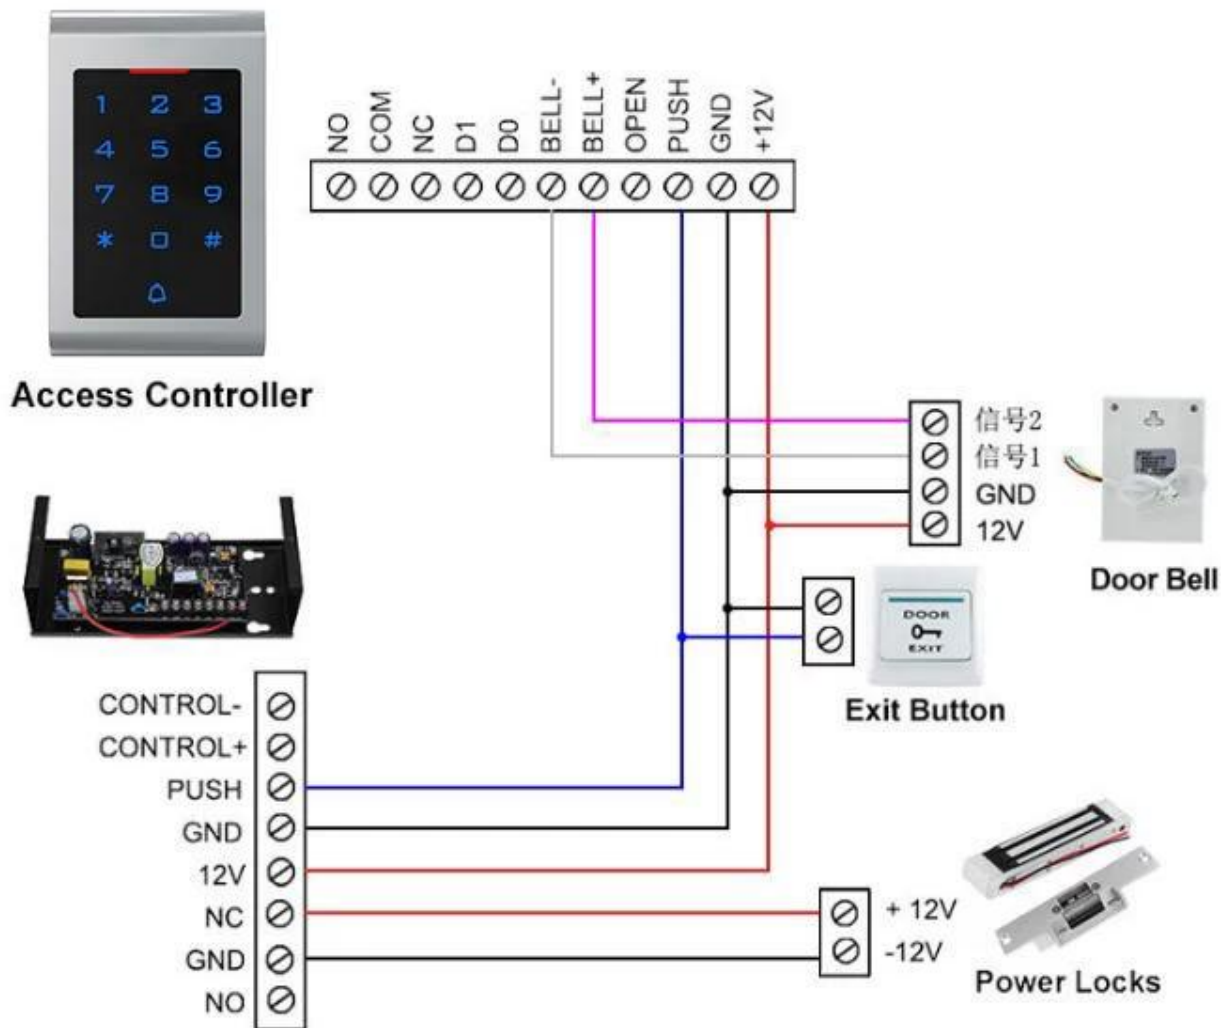

## Дисплей продукта

[Детальное изображение](#)

Поддерживает выход Wiegand 26/34, может использоваться как контроль доступа к дверце карт-ридера