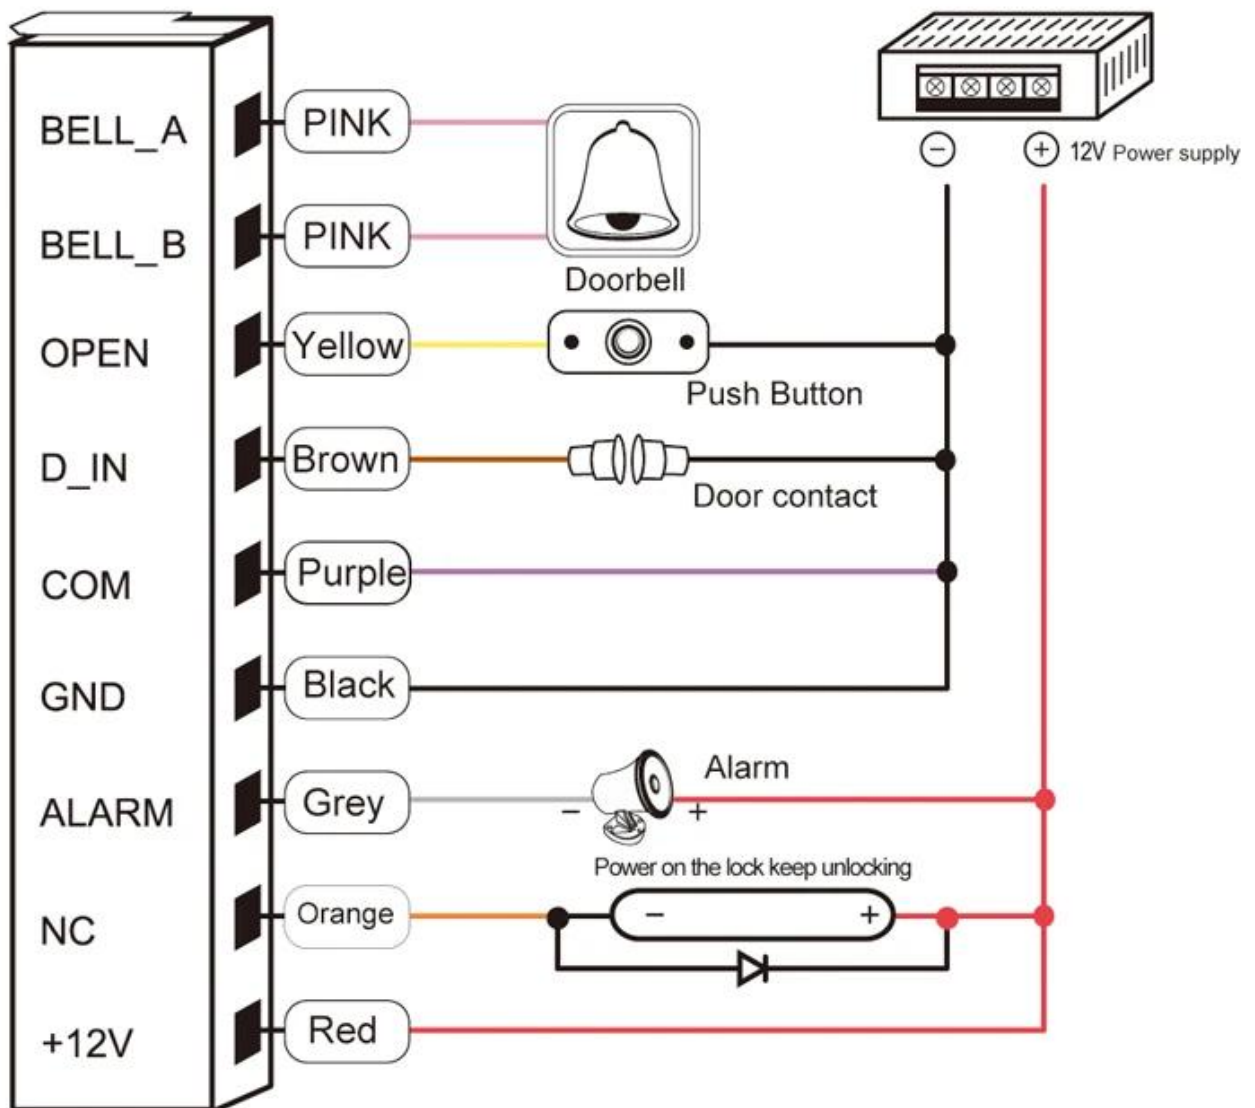

Описание товара

Автономный контроллер доступа с сенсорным экраном

Э
М
п
к
а
р
т
ы
В
Б
Ф
У
е
е
н
а
п
р
я
ж
е
н
и
е

Д
и
б
о
з
о
н
ч
т
е
н
и
я
в
%
ж
%
о
т
п
в
с
и
т
е
л
ь
н
о
й
в
л
а
ж
н
о
с
т
и
в
ф
ф
м
ф
р
ф
к
р
д
и
л
л
я
д
в
е
р
и

Reading Range: 2~5cm

Card type: EM
User Capacity: 2000

Wiegand 26: Output & Input

Common power supply diagram

Special power supply diagram

Наш сервис

Наш сервис

1. На любой запрос будет дан ответ в течение 24 часов.
2. Профессиональный производитель и поставщик, приглашаем Вас посетить наш сайт и завод.
3. OEM / ODM доступны
4. Высокое качество, модный дизайн, разумная и конкурентоспособная цена, быстрое время доставки.
5. послепродажное обслуживание:
 - A: Все продукты будут строго проверены на заводе перед упаковкой.
 - B: все товары будут хорошо упакованы перед отправкой
 - C: Все наши продукты имеют 2-3-летнюю гарантию, если повреждение не вызвано человеком.
6. Быстрая доставка: около 1 ~ 5 дней для заказа образца, 7 ~ 30 дней для оптового заказа
7. Оплата: вы можете оплатить заказ через: T / T, Western Union, PayPal, коммерческое страхование Ali.
8. доставка: у нас тесное сотрудничество с DHL, FEDEX, TNT, UPS, EMS, экспедитором по морю и по воздуху, вы также можете выбрать своего собственного экспедитора.