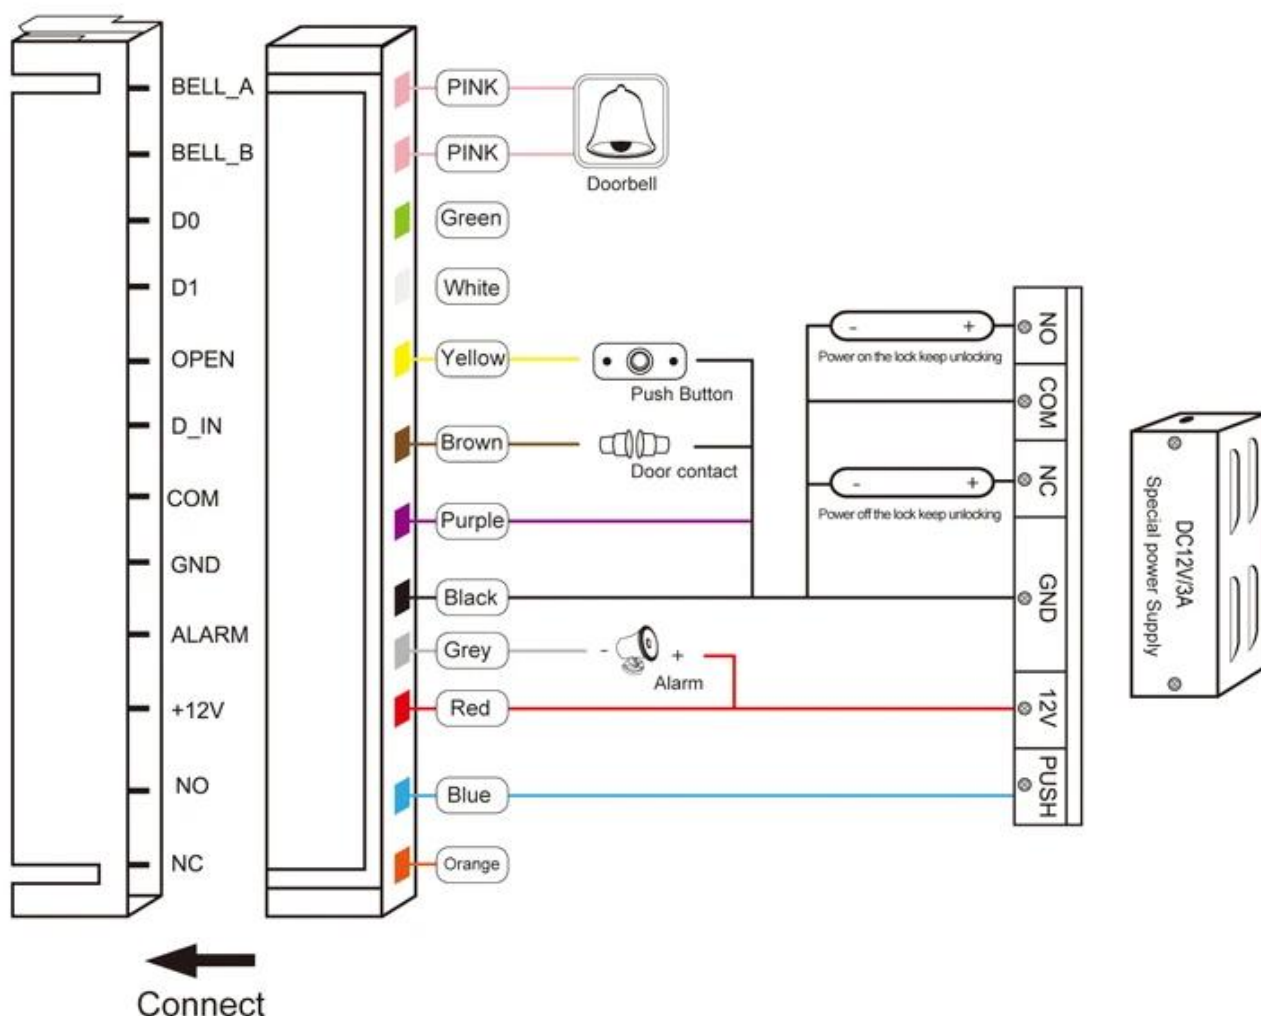

Reading Range: 2~5cm

Card type: EM
User Capacity: 2000

Wiegand 26: Output & Input

Common power supply diagram

Special power supply diagram

Наш сервис

Наш сервис

1. На любой запрос будет дан ответ в течение 24 часов.
2. Профессиональный производитель и поставщик, приглашаем Вас посетить наш сайт и завод.
3. OEM / ODM доступны
4. Высокое качество, модный дизайн, разумная и конкурентоспособная цена, быстрое время доставки.
5. послепродажное обслуживание:
 - A: Все продукты будут строго проверены на заводе перед упаковкой.
 - B: все товары будут хорошо упакованы перед отправкой
 - C: Все наши продукты имеют 2-3-летнюю гарантию, если повреждение не вызвано человеком.
6. Быстрая доставка: около 1 ~ 5 дней для заказа образца, 7 ~ 30 дней для оптового заказа
7. Оплата: вы можете оплатить заказ через: T / T, Western Union, PayPal, коммерческое страхование Ali.
8. доставка: у нас тесное сотрудничество с DHL, FEDEX, TNT, UPS, EMS, экспедитором по морю и по воздуху, вы также можете выбрать своего собственного экспедитора.