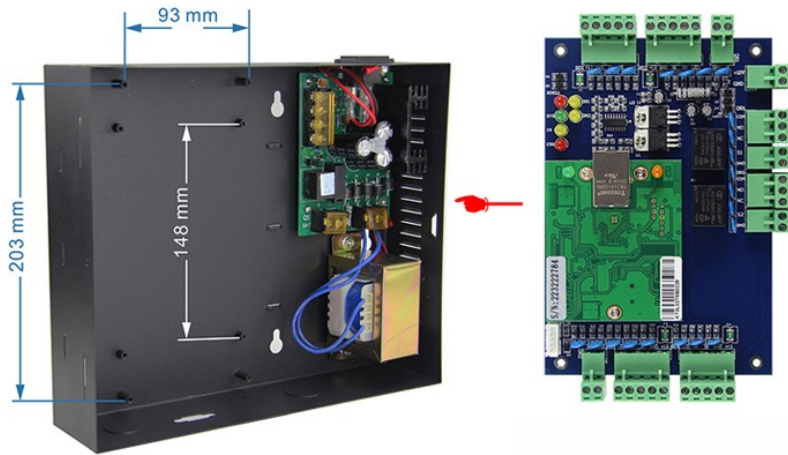

## Подробные изображения

- 1: нет терминала и COM-терминала, обычно не открывают выходные данные, выходной вывод триггера DC12V, подключенный электронный контроль замок (задержка 0-15 секунд, положительный, три отрицательной);
- 2: терминал NC и COM-терминал, обычно закрытый выход DC12V, после того, как кнопка питания срабатывает, затем электрическая или магнитная защелка, блокировки питания (задержка на 0-15 секунд, 2 положительные, 3 отрицательные);
- 3: Регулирование выходного напряжения DC12V, 4 является положительным, 5 отрицательным;
- 4: Откройте кнопку входной клеммы (для отрицательного питания), которые можно получить доступ к выключению выключателя (релейный выход, низкий) управление электрическим блокировкой, система управления доступом;

5: Откройте кнопку входной клеммы (на положительном источнике питания), которые можно получить доступ к выключению выключателя (реле вывода, высокого уровня), система управления электрическим блокировкой;

6: Дверь входного напряжения 12 В, предназначенная для прямого управления выходным напряжением электрического блокировки доступа

Заявление

**Kindly remind:**

All network control board must configure with access power supply.  
1 board for 1 power supply