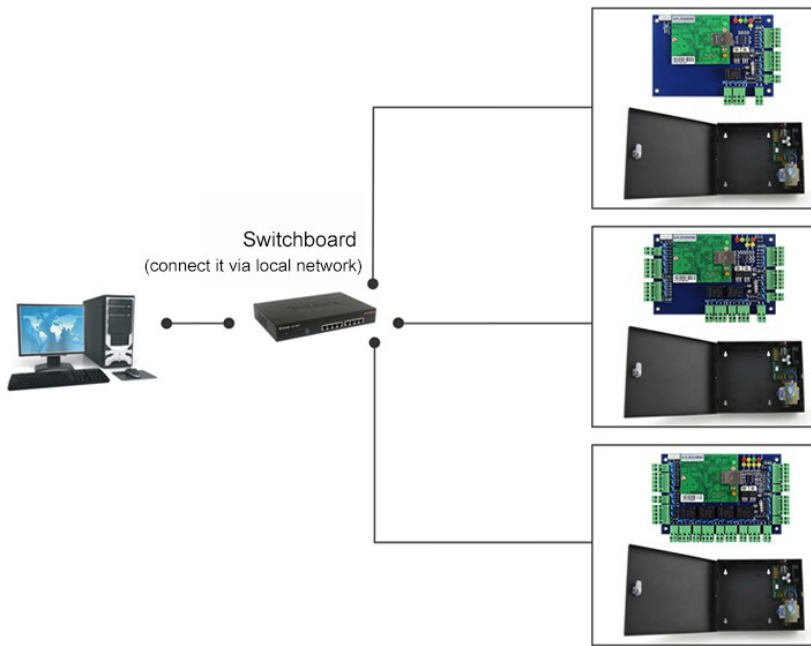

## Подробные изображения

- 1: нет терминала и COM-терминала, обычно не открывают выходные данные, выходной вывод триггера DC12V, подключенный электронный контроль замок (задержка 0-15 секунд, положительный, три отрицательной);
- 2: терминал NC и COM-терминал, обычно закрытый выход DC12V, после того, как кнопка питания срабатывает, затем электрическая или магнитная защелка, блокировки питания (задержка на 0-15 секунд, 2 положительные, 3 отрицательные);
- 3: Регулирование выходного напряжения DC12V, 4 является положительным, 5 отрицательным;
- 4: Откройте кнопку входной клеммы (для отрицательного питания), которые можно получить доступ к выключению выключателя (релейный выход, низкий) управление электрическим блокировкой, система управления доступом;

5: Откройте кнопку входной клеммы (на положительном источнике питания), которые можно получить доступ к выключению выключателя (реле вывода, высокого уровня), система управления электрическим блокировкой;

6: Дверь входного напряжения 12 В, предназначенная для прямого управления выходным напряжением электрического блокировки доступа

Заявление

**Kindly remind:**

All network control board must configure with access power supply.  
1 board for 1 power supply

**ACM-WEG04**

Four doors 1 way: Control 4doors (Enter by Swipe cards and Exit by Push button)