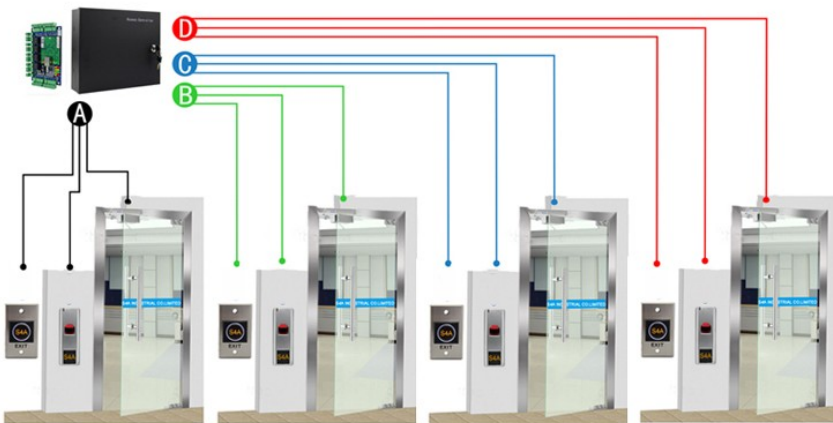

5: Откройте кнопку входной клеммы (на положительном источнике питания), которые можно получить доступ к выключению выключателя (реле вывода, высокого уровня), система управления электрическим блокировкой;

6: Дверь входного напряжения 12 В, предназначенная для прямого управления выходным напряжением электрического блокировки доступа

Заявление

**Kindly remind:**

All network control board must configure with access power supply.  
1 board for 1 power supply

**ACM-WEG04**

Four doors 1 way: Control 4doors (Enter by Swipe cards and Exit by Push button)