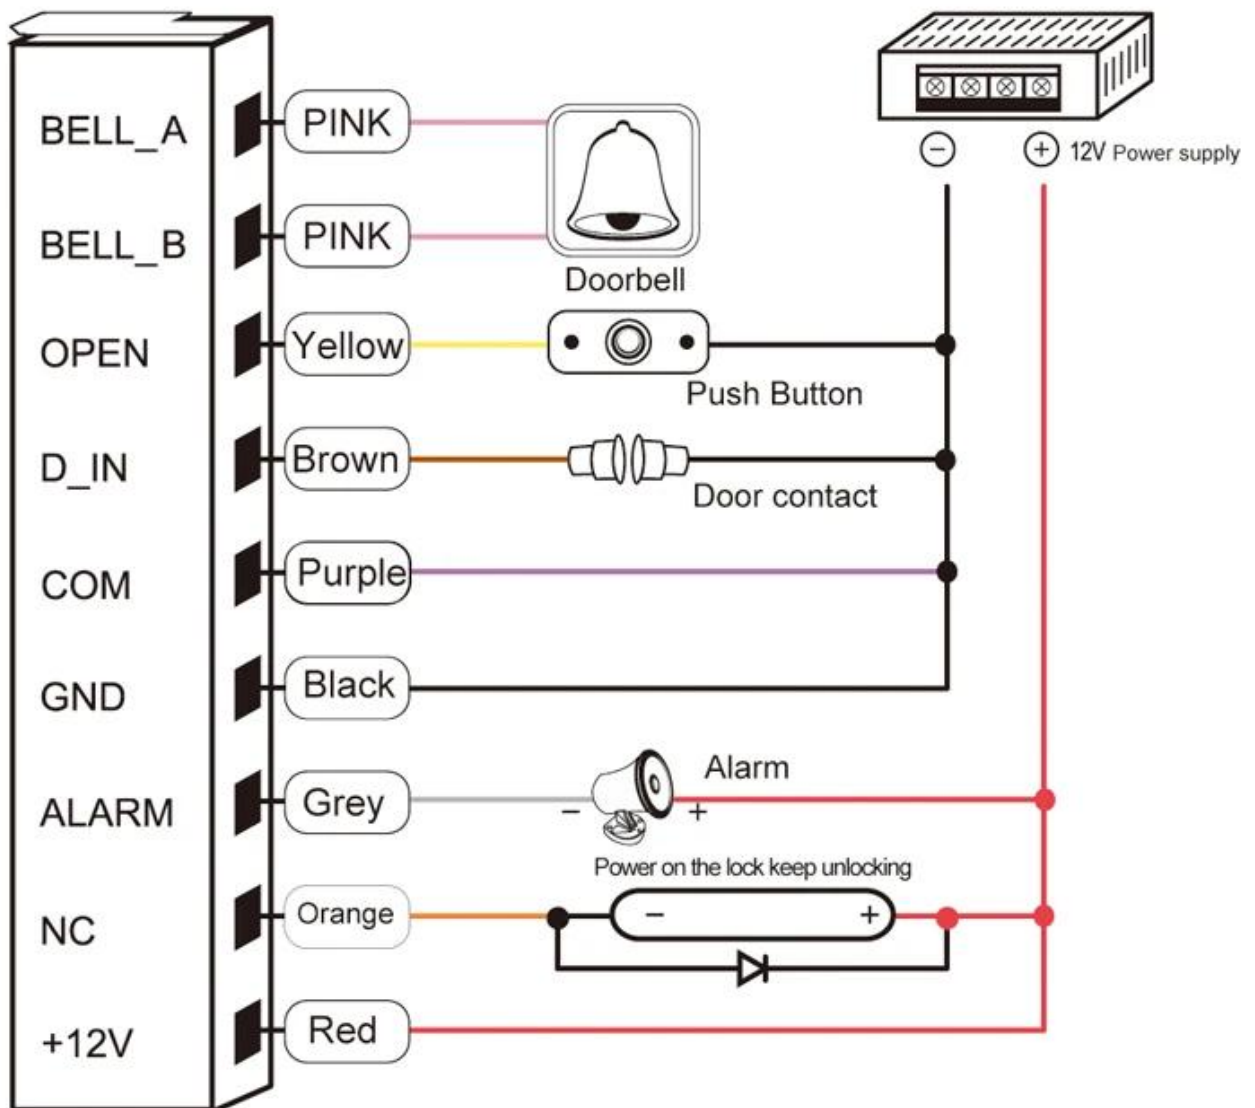

## Описание товара

Тип карты	ЭМ
<b>Водонепроницаемый</b>	IP68 (Необязательный)
<b>Рабочее напряжение</b>	DC12V
<b>Диапазон чтения</b>	2-5 см
<b>Влажность</b>	10% -90% относительной влажности
<b>Время открытия двери</b>	0-99 с (регулируется)
<b>Сон электричество</b>	≤30 мА
<b>Температура окружающей среды</b>	-45 °С ~ 60 °С
<b>Выход электрического замка</b>	≤3А
<b>Защита от короткого замыкания</b>	≤100 мкс
<b>Габаритные размеры</b>	118 x 81 x 21 мм

Характеристика продукта

Металлический корпус, антивандальный

Цифровая сенсорная клавиатура с подсветкой

Многофункциональный автономный контроллер доступа и считыватель,

Интерфейс WG: ввод / вывод WG26

Емкость: 2000 карт / кодов

Три доступа: карта, пин-код, карта + пин-код

Waterproof IP68 (Optional)

Card type: EM  
User Capacity: 2000

Wiegand 26: Output & Input

# Common power supply diagram