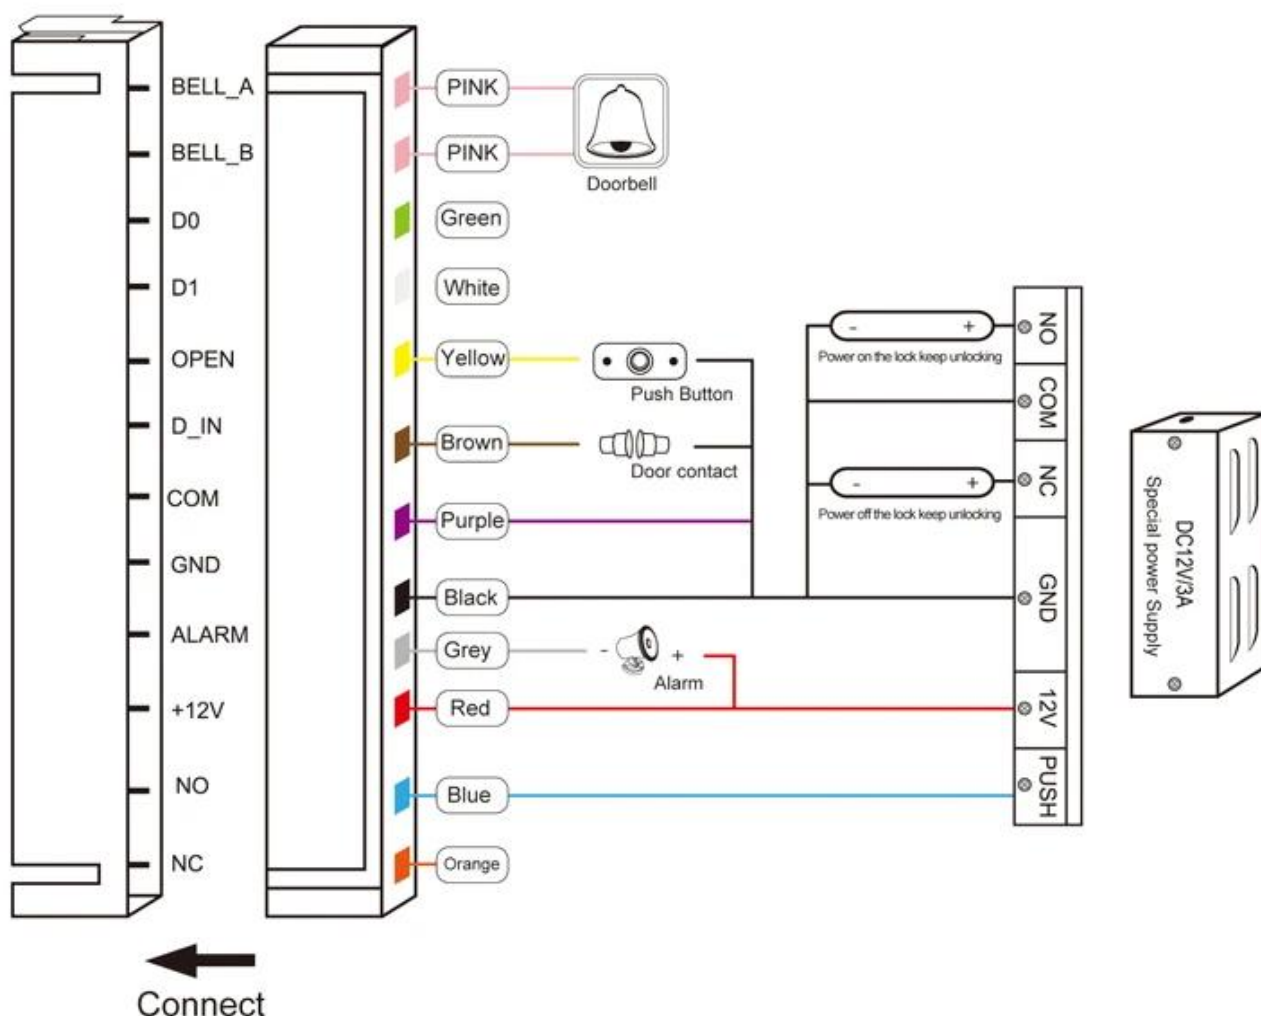

Special power supply diagram

Наш сервис

Наш сервис

1. На любой запрос будет дан ответ в течение 24 часов.
2. Профессиональный производитель и поставщик, приглашаем Вас посетить наш сайт и завод.
3. OEM / ODM доступны
4. Высокое качество, модный дизайн, разумная и конкурентоспособная цена, быстрое время доставки.
5. послепродажное обслуживание:
  - A: Все продукты будут строго проверены на заводе перед упаковкой.
  - B: все товары будут хорошо упакованы перед отправкой
  - C: Все наши продукты имеют 2-3-летнюю гарантию, если повреждение не вызвано человеком.
6. Быстрая доставка: около 1 ~ 5 дней для заказа образца, 7 ~ 30 дней для оптового заказа
7. Оплата: вы можете оплатить заказ через: T / T, Western Union, PayPal, коммерческое страхование Ali.
8. доставка: у нас тесное сотрудничество с DHL, FEDEX, TNT, UPS, EMS, экспедитором по морю и по воздуху, вы также можете выбрать своего собственного экспедитора.