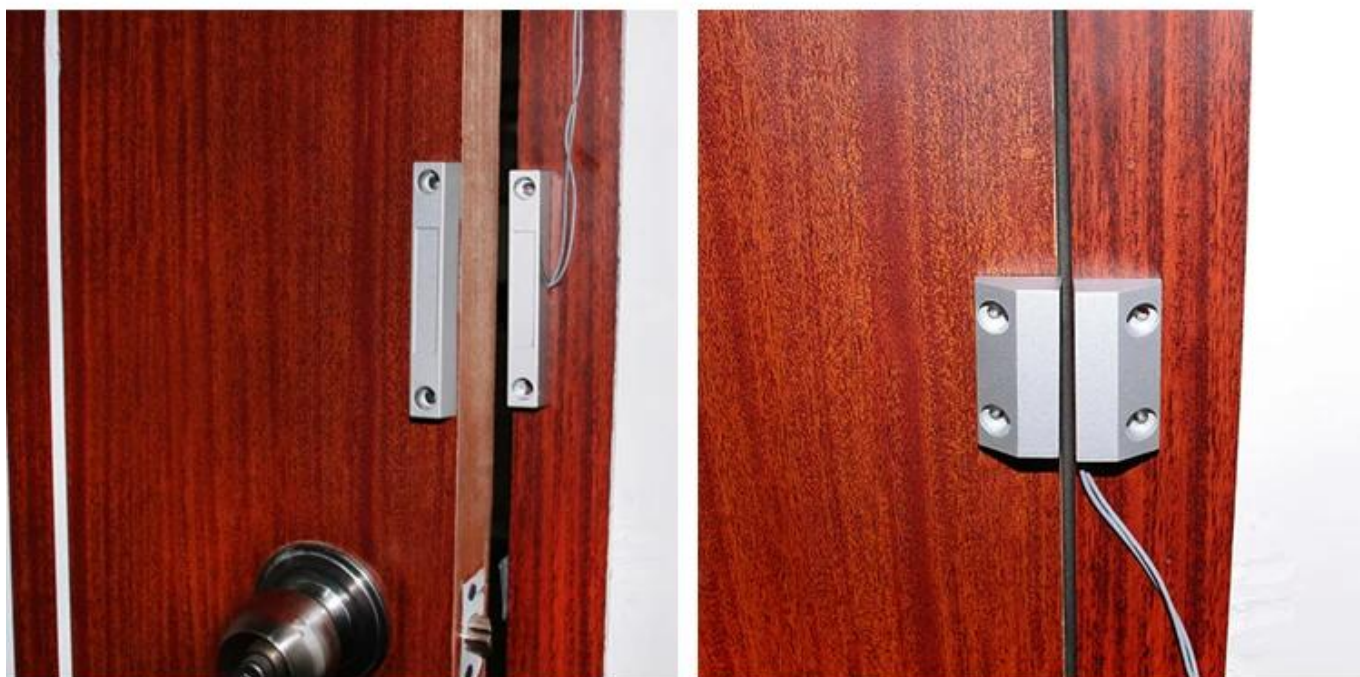

Наш сервис

1. 1, любые запросы будут даны ответы в течение 24 часа
2. 2, профессиональный производитель и поставщик, приглашаем вас посетить наш сайт и наш завод
3. 3, OEM / ODM Имеется в наличии