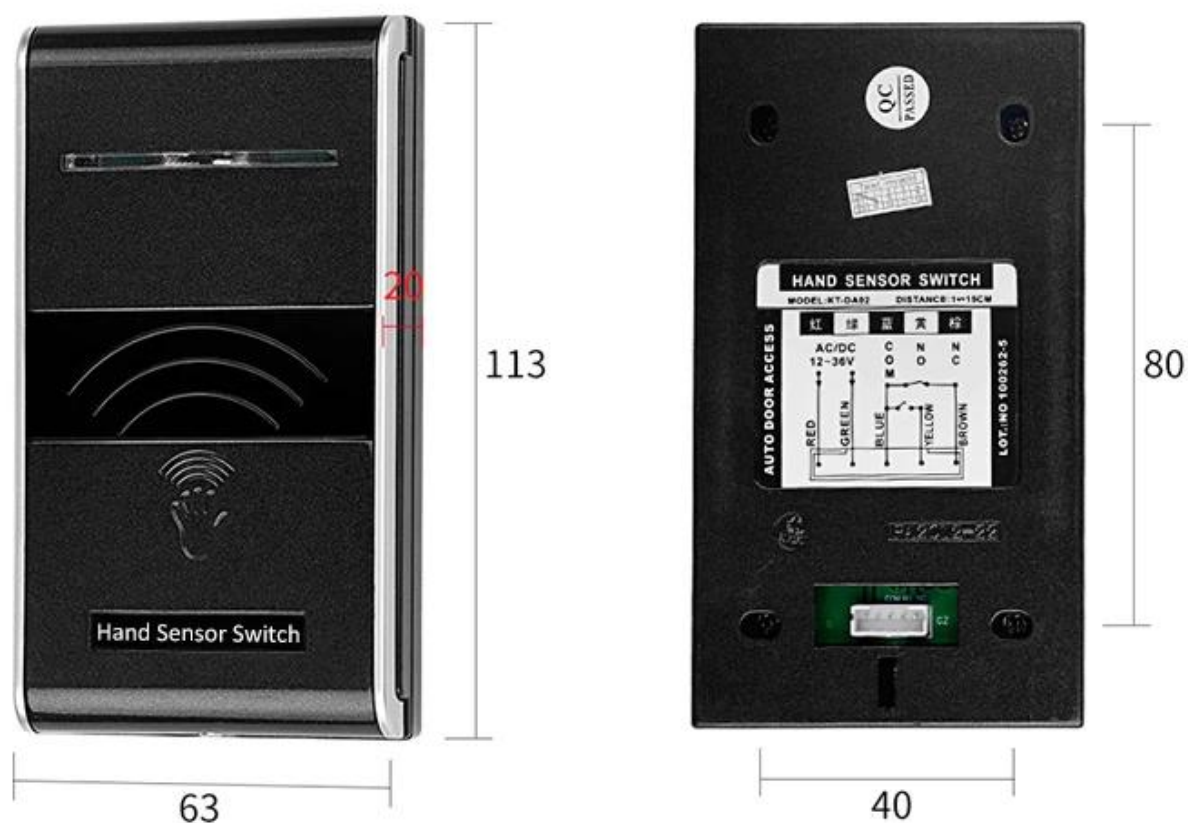

Что такое переключатель датчика рук?

Переключатель датчика рук. Активируется взмахом руки. После правильного подключения этого датчика к источнику питания и системе контроля доступа, когда вы махнете рукой на датчик, дверь автоматически включится.

Кнопка выхода без касания двери

К2В: 86 * 86 мм

Датчик выхода без касания двери
Realese

К9А: 115 * 40 мм

Кнопка открывания двери,
(нержавеющая сталь, NO / NC)

К5В: 86 * 86 мм

Кнопка открывания двери, (сталь, алюминий, НЕТ), K4B: 86 * 86 мм
Kirsite высокого качества из нержавеющей стали. K14B: 86 * 86 мм