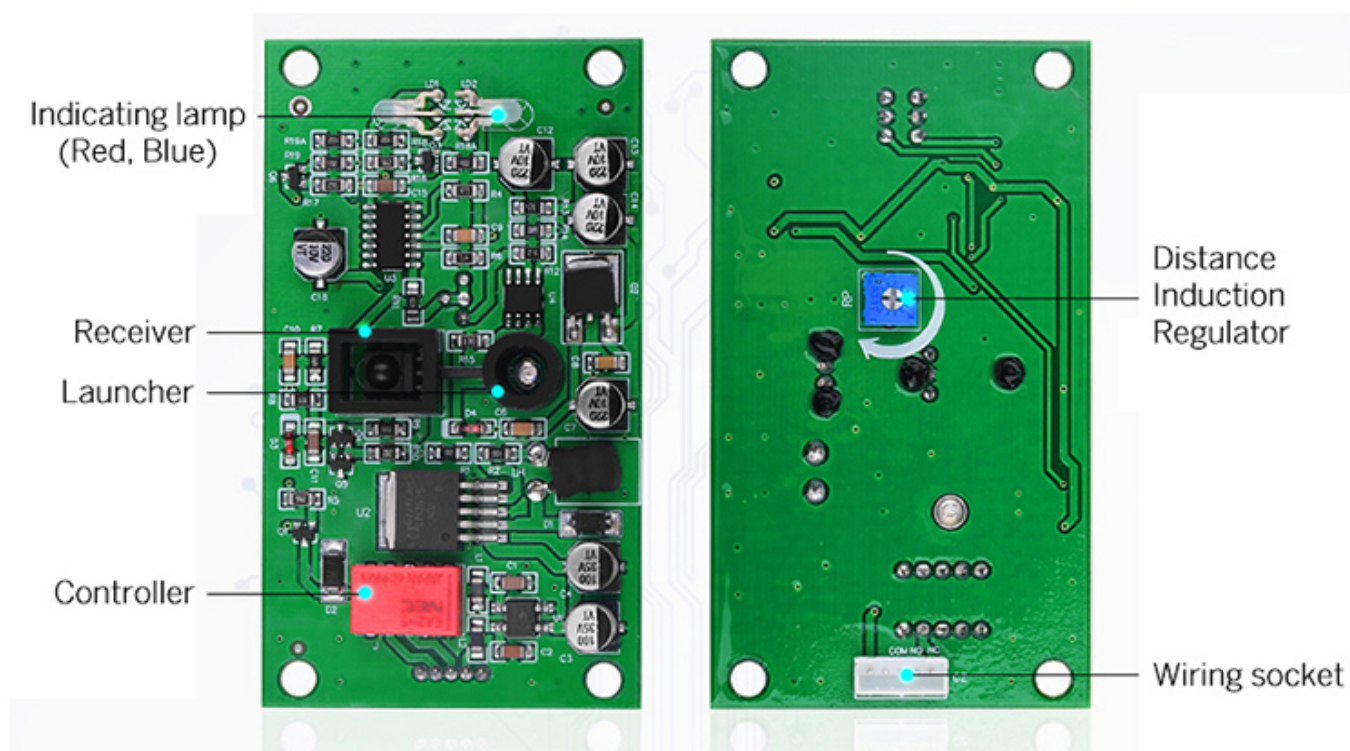

Что такое переключатель датчика рук?

Переключатель датчика рук. Активируется взмахом руки. После правильного подключения этого датчика к источнику питания и системе контроля доступа, когда вы махнете рукой на датчик, дверь автоматически включится.

Кнопка выхода без касания двери

К2В: 86 * 86 мм

Датчик выхода без касания двери
Realese

К9А: 115 * 40 мм

Кнопка открывания двери,
(нержавеющая сталь, NO / NC)

К5В: 86 * 86 мм

Кнопка открывания двери, (сталь, алюминий, НЕТ), K4B: 86 * 86 мм
Kirsite высокого качества из нержавеющей стали. K14B: 86 * 86 мм