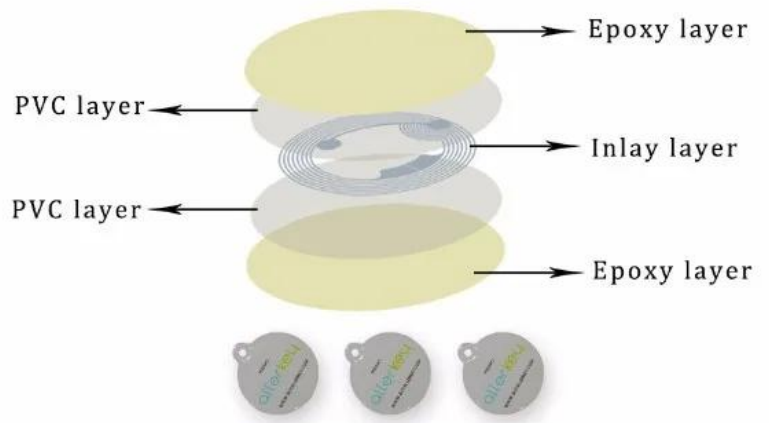


Эпоксидная перезаписываемая RFID бирка для багажа нестандартной конструкции RFID брелок для ключей

Преимущества:

1. Устойчив к пыли, грязи и влаге.
2. Возможность совмещения двух технологий в единой связке ключей.
3. Подходит для внутреннего и наружного применения
4. Доступна привлекательная цветовая палитра и грамотное кодирование.
5. Настройка: брелок RFID можно настроить с помощью цветной печати или долговечной лазерной гравировки с использованием вашего логотипа, номера или любого графического рисунка.

RFID Epoxy Tag

Structure

Больше вариантов.

Эпоксидная карта / брелок - модный элемент смарт-карты. Эпоксидная смола нанесена на печатную доску, поэтому она является водостойкой, устойчивой к химическим веществам, кристаллам и так далее. Однако, используя кристаллические капли эпоксидной смолы в дополнение к поверхности продуктов для получения хорошего защитного эффекта, можно, тем не менее, увеличить блеск и яркость поверхности, чтобы еще больше усилить декоративный эффект. Поэтому эпоксидная бумага широко используется в качестве мобильных тегов NFC или продуктов высокого класса.