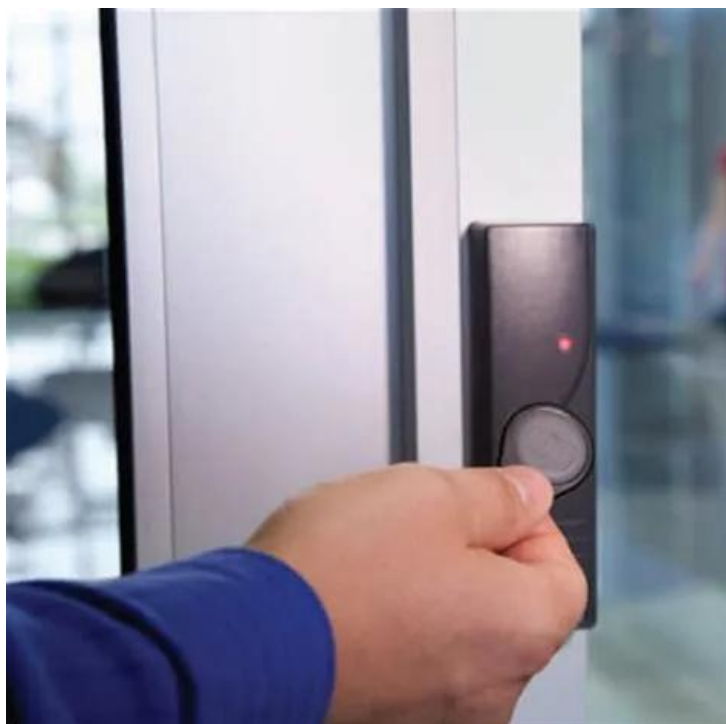

Упаковка и доставка

Упаковка:

200 штук в пакете и 10 пакетов в коробке. Стандартные размеры упаковочного ящика: 26X22X23 см, вес: 13 кг.

Или в соответствии с потребностями клиента.