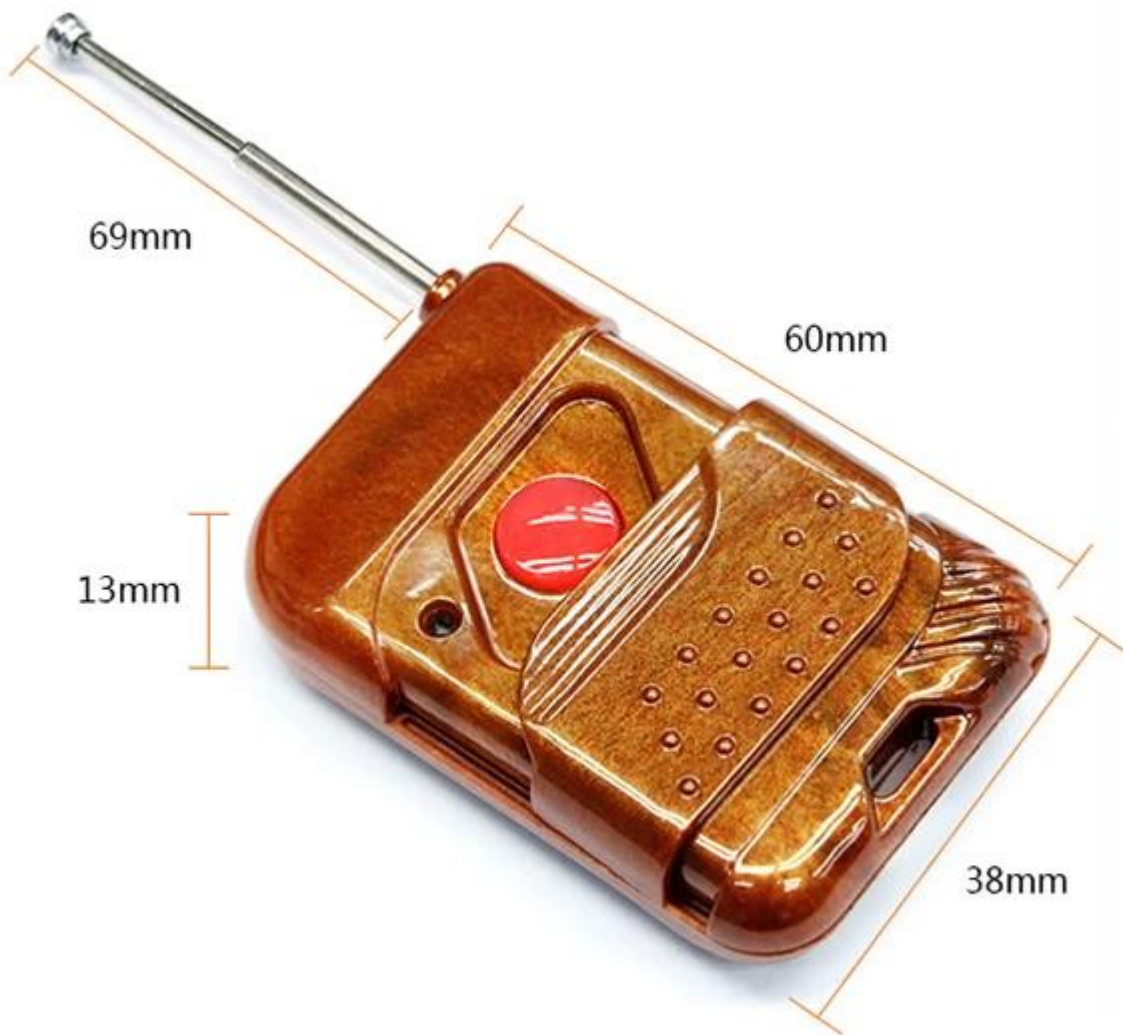

Возможно, вам понадобится

Мы можем поставить многие виды дверных переключателей. Сенсорный, без касания,