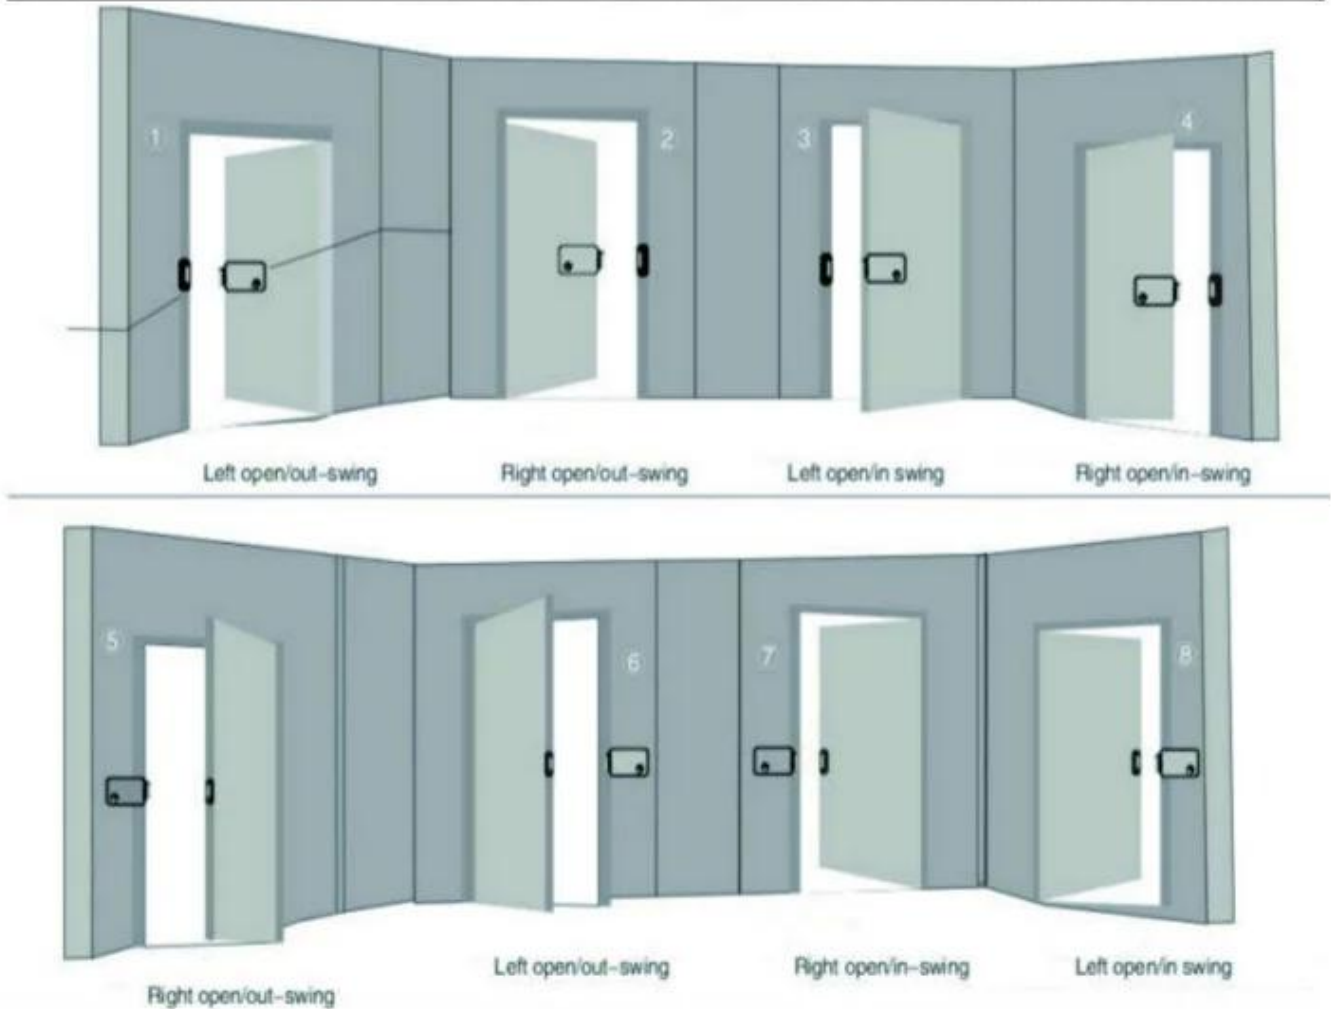

Electric control locks all kinds installation schematic diagram

Упаковка и доставка

Способ доставки

Обладая богатым опытом международной торговли, мы очень хорошо знаем международную доставку, мы знаем, какая экспресс или воздушная / морская линия является дешевой и безопасной для вашей страны. Мы можем предоставить вам различные сертификаты, чтобы очистить ваш заказ, например, CO, FTA, Form F, Form E ... Ect. Мы предоставим вам профессиональные рекомендации по доставке. EXW, FOB, FCT, CIF, CFR ... торговые условия подходят для нас.