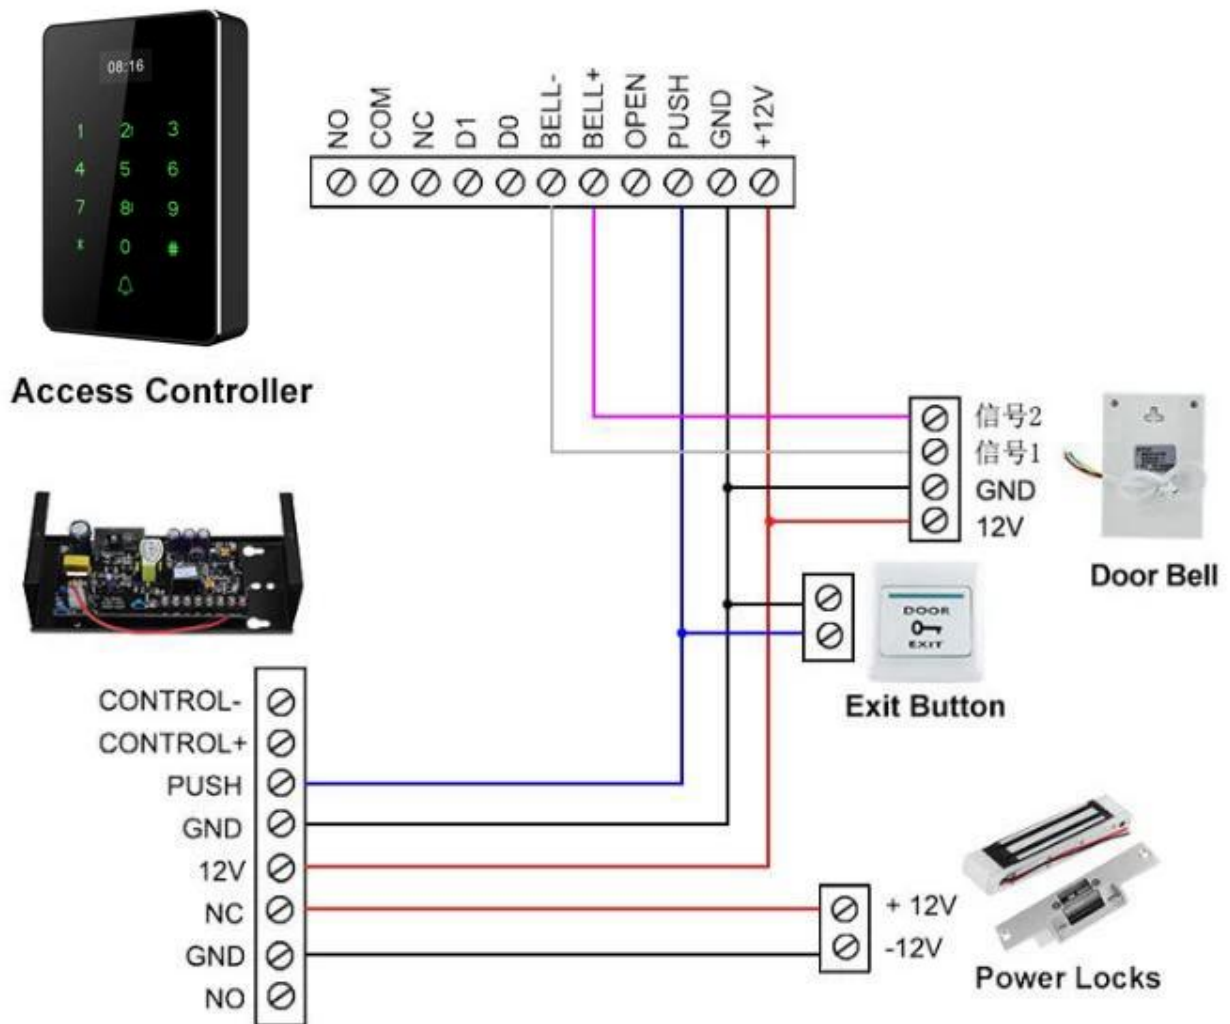

U disk transfer data

Voice function

IC card

Full touch button

1000 User

OLED LCD screen

Import ARM32-bit CPU system

Backlit doorbell button

U disk transfer information

Aluminum body

Tamper alarm function

[Детализированное изображение](#)

Поддерживает выход Wiegand 26/34, может использоваться как контроль доступа к дверце кард-ридера

Наш сервис