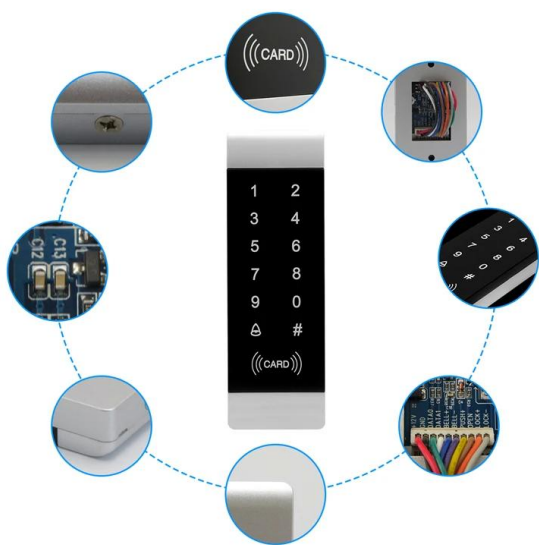

Описание товара