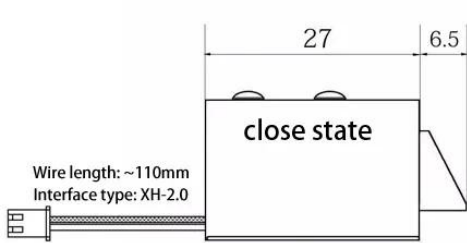

Параметр продукта	Параметр Описание
Размер	54.5Lx41Wx28H (мм)
Длина штифта	10Дx10Шx10В(мм)
Текущий	0,65 А ± 10 %
Входное напряжение :	DC12V
Подходит для двери:	Картотечный шкаф, дисплейный шкаф
Отделка арматурной пластины	Цинк
Масса:	0,18 кг
Температура	-40°C~50°C