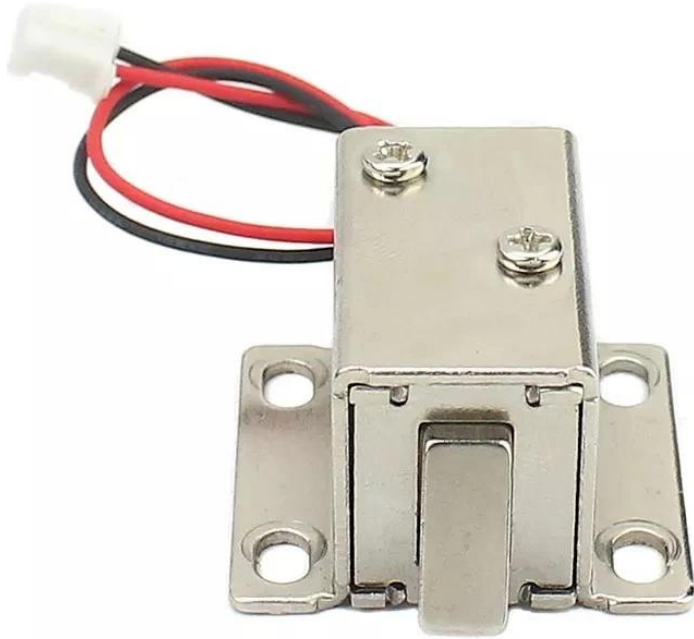

Параметр продукта	Параметр Описание
Размер	54.5Lx41Wx28H (мм)
Длина штифта	10Дx10Шx10В(мм)
Текущий	0,65 А ± 10 %
Входное напряжение :	DC12V
Подходит для двери:	Картотечный шкаф, дисплейный шкаф
Отделка арматурной пластины	Цинк
Масса:	0,18 кг
Температура	-40°C~50°C