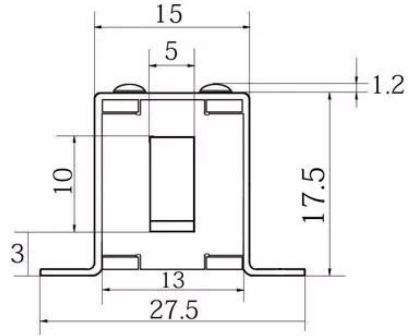

Параметр продукта	Параметр Описание
Размер	54.5Lx41Wx28H (мм)
Длина штифта	10Дx10Шx10В(мм)
Текущий	0,65 А ± 10 %
Входное напряжение :	DC12V
Подходит для двери:	Картотечный шкаф, дисплейный шкаф
Отделка арматурной пластины	Цинк
Масса:	0,18 кг
Температура	-40°C~50°C