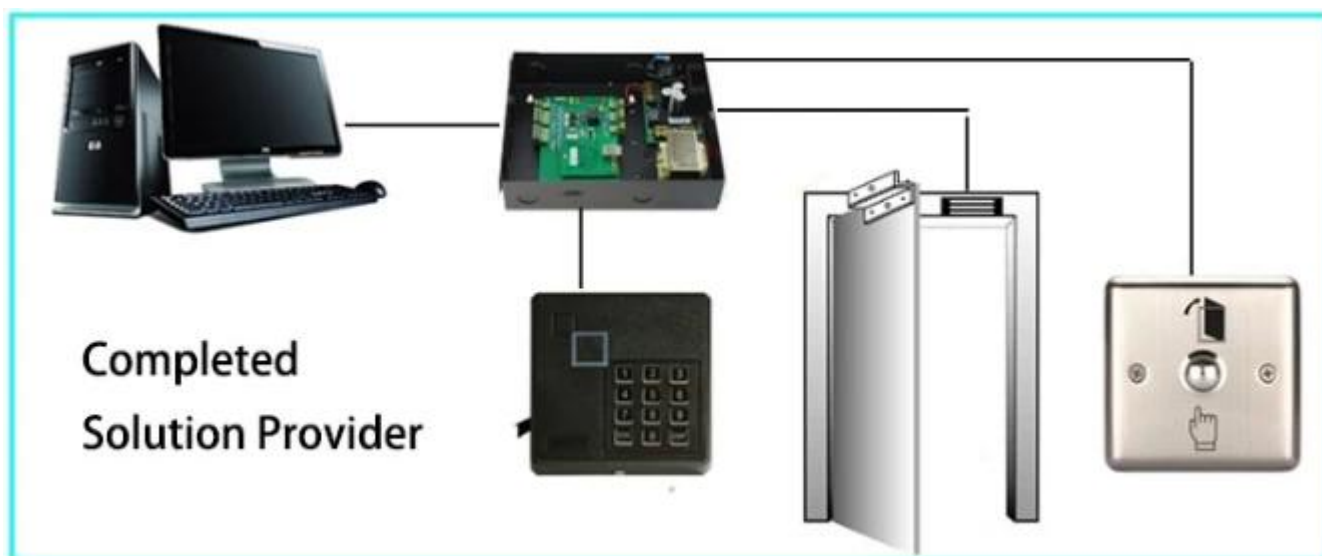

Комплект контроля доступа