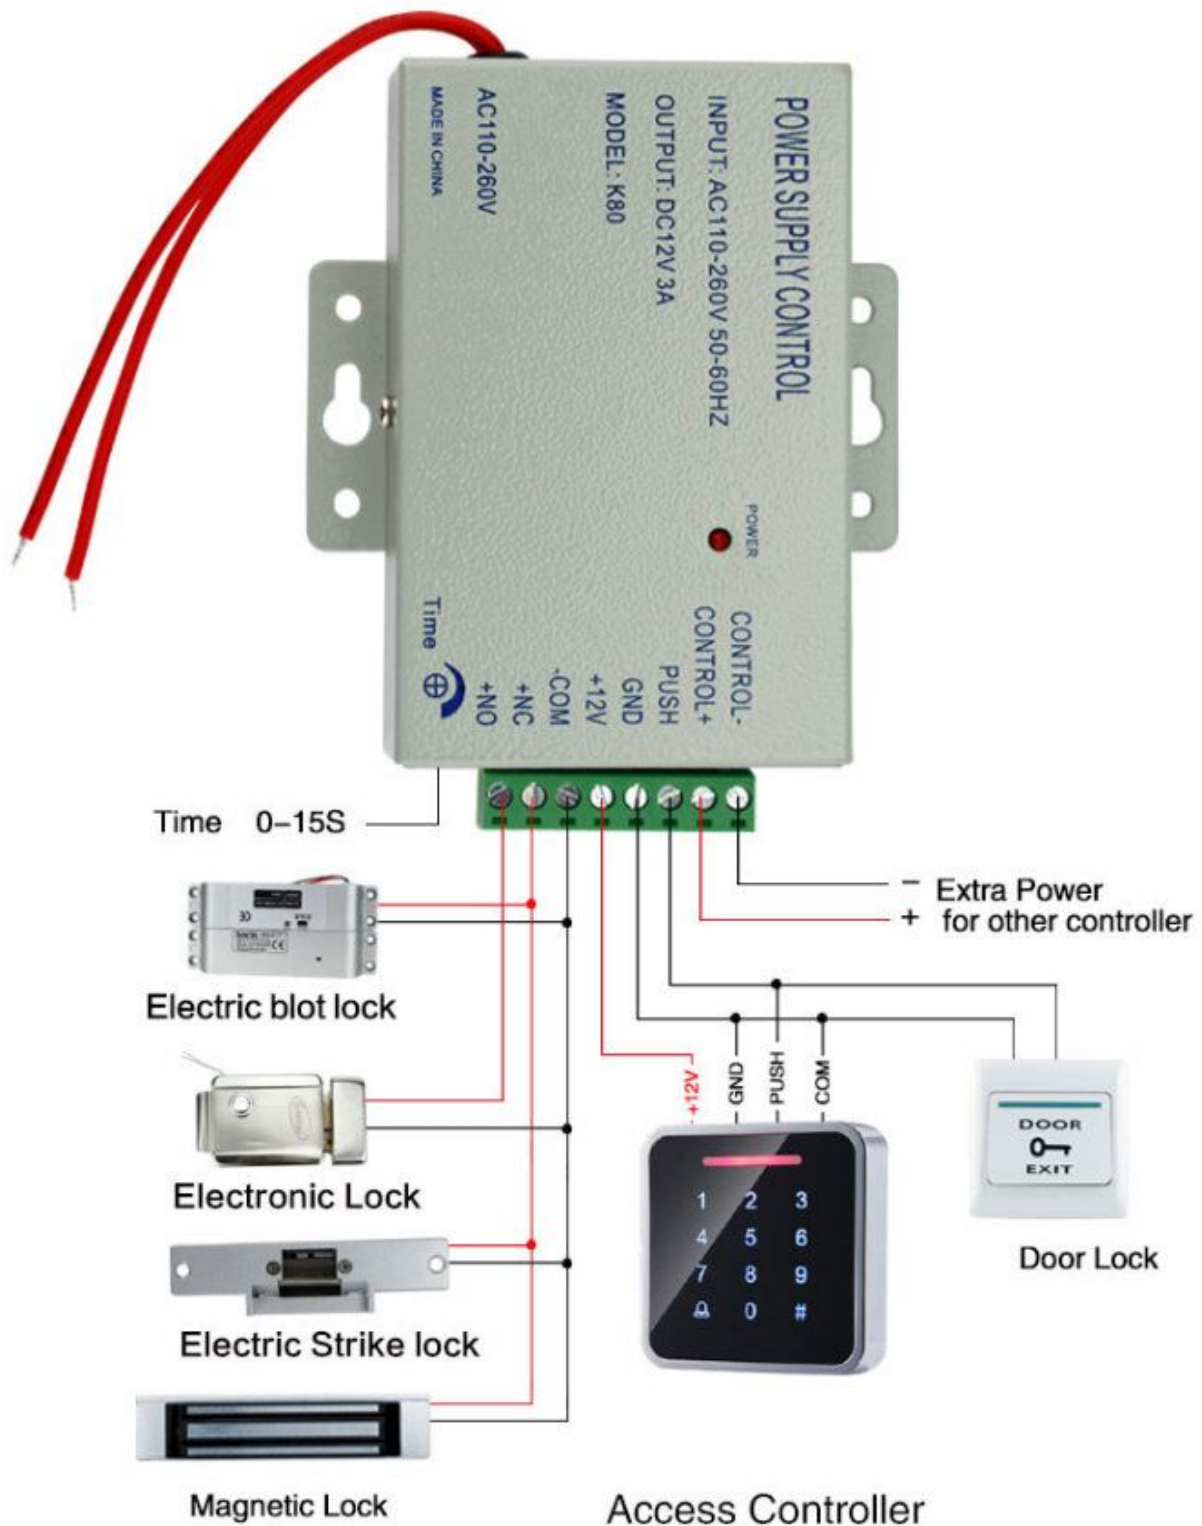

Описание товара

Список параметров

Вещь	Параметры
Источник питания	12 В постоянного тока ($\pm 5\%$)
Потребляемый ток	≤ 50 мА (в режиме ожидания) ≤ 60 мА (работа)
Карты поддержки	Тегги MF S50, S70, F08 соответствуют протоколу ISO14443A и т. Д.
Чтение Расстояние	Карта: 30-100 мм, брелок: 30-40 мм
Читатель Время	< 200 мс
Формат	Wiegand 26 и Wiegand 34 (настройка самостоятельно)
Расстояние передачи	100 м
Рабочая температура	-10°C - $+ 60^{\circ}\text{C}$
Размер	86мм*86мм*23мм
N.W.	Около 150 г
Индикация статуса	1 Светодиод ПК (синий означает режим ожидания, зеленый означает успешное выполнение считывателя)

Определение линии

цвет	Параметр
Красный	VCC (12 В)
Зеленый	Wiegand D0
Черный	GND
Белый	Wiegand D1
Пурпурный	Виганд 26 / Виганд 34 (Формат вывода - WG34, когда фиолетовая линия соединяется с черной линией)
Серый	Зеленый свет и длинное кольцо зуммера

заявка

R352M Считыватель карт RFID, широко используемый для ввода данных, поиска информации, выдачи книг, подписи на собраниях, контроля доступа и т. Д.

Be applied to

Bus

Hotel

Library

Wiring diagram

Attention when electronically controlled lock must be transferred to 0 seconds delay, to prevent burning of electric lock.