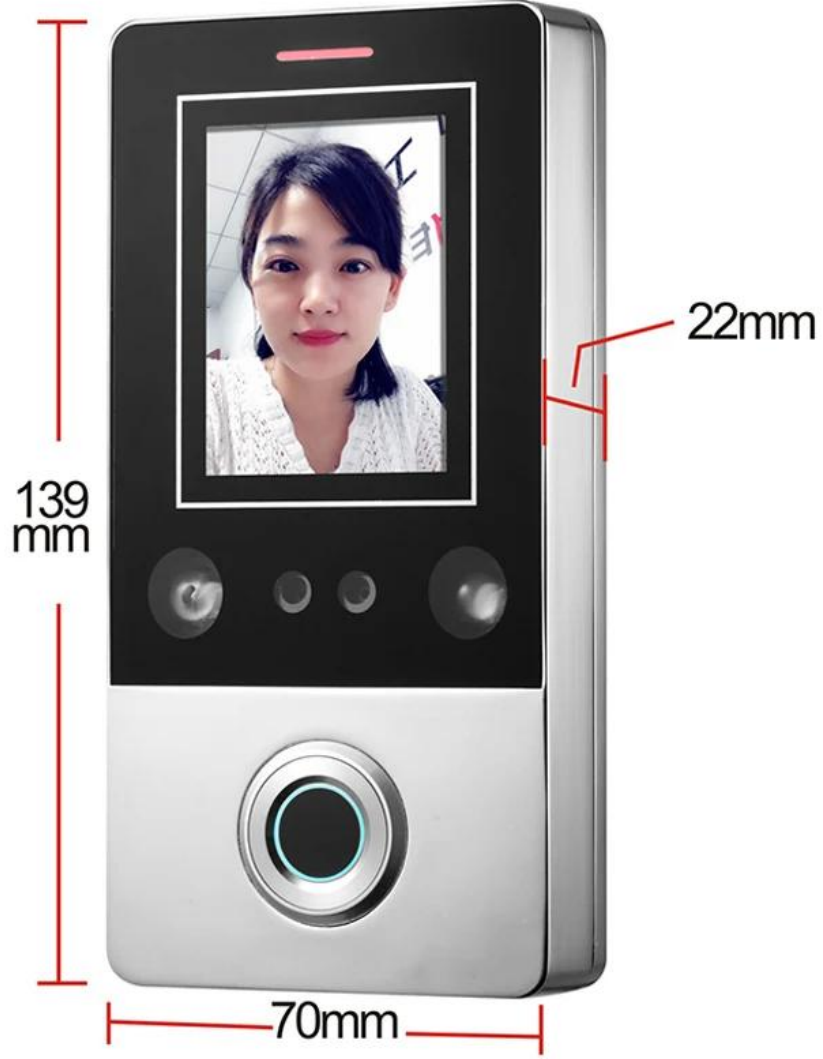

Ürün Açıklaması

125 KHz KİMLİK Kart Tanıma Yüz Parmak İzi Akıllı Kilit Kapı Açacağı Wiegand26 Çıkış Metal Kılıf Su Geçirmez Erişim Kontrolü

Ürün, yeni güçlü, kararlı ve güvenilir kol çekirdeği 32 bit mikroişlemci tasarımını kullanan yeni bir çok fonksiyonlu yüz tanıma bağımsız erişim kontrolörü ve okuyucu oluşumdur. Bir WEIGAND okuyucu veya bağımsız bir erişim kontrolörü / okuyucu olarak kullanılabilir. Ve ofislerde, konut toplulukları, villalarda, bankalarda ve hapishanelerde erişim kontrol uygulamaları için uygundur.

Night vision infrared fill light

HD color

Not affected by external light,
sensitive identification

Infrared dual camera

Face is not affected by accessories,
high recognition rate

[Detaylı resim](#)

Wiegand 26/34 çıkışı destekler, kart okuyucu kapı erişim kontrolü olarak kullanılabilir.