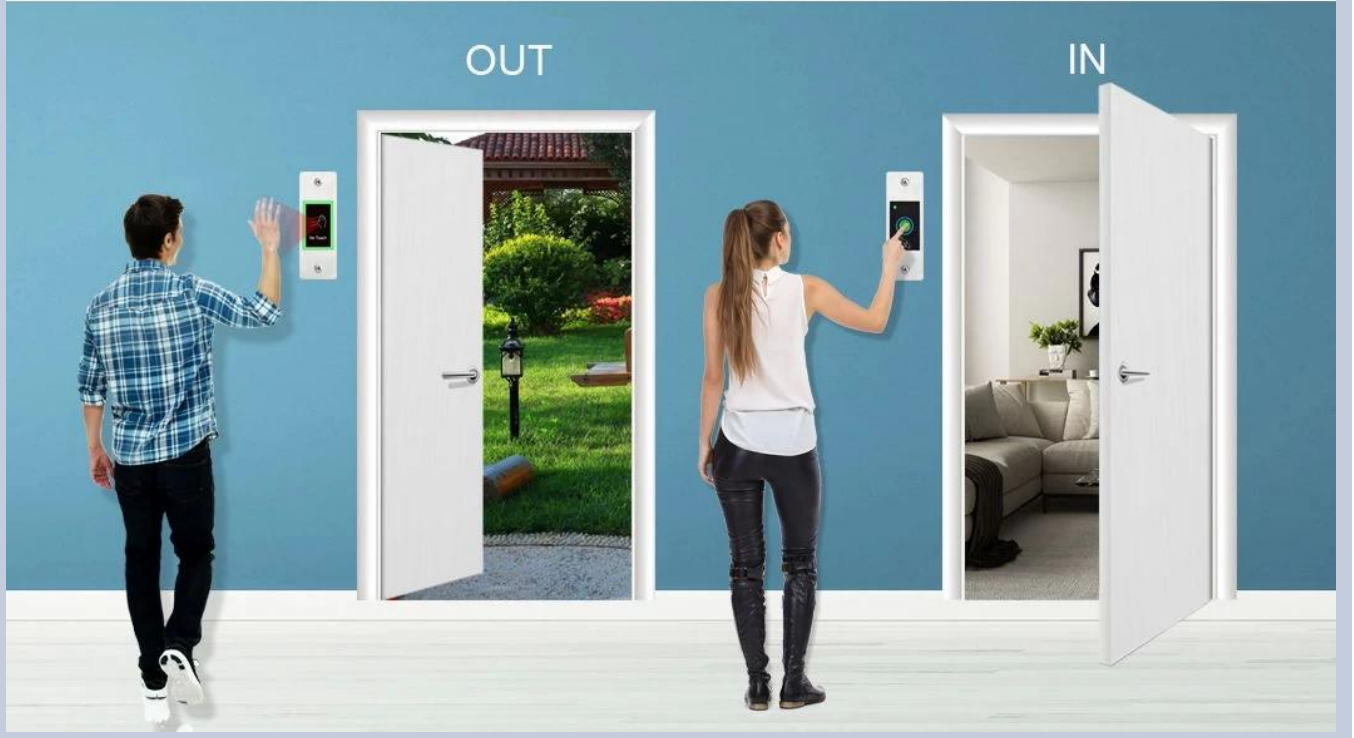

Economic Flush-Mounted Series Access Control

Wiegand
input & output

Data 0

Data 1

Brushed Metal Case

Size

Satıcı tarafından tavsiye edildi

Bağımsız Metal Erişim
Kontrol Sistemi IP67 Su
Geçirmez Tuş Takımı Kapı
RFID Erişim denetleyicisi
11,50\$ - 13,00\$ / Parça
2 parça