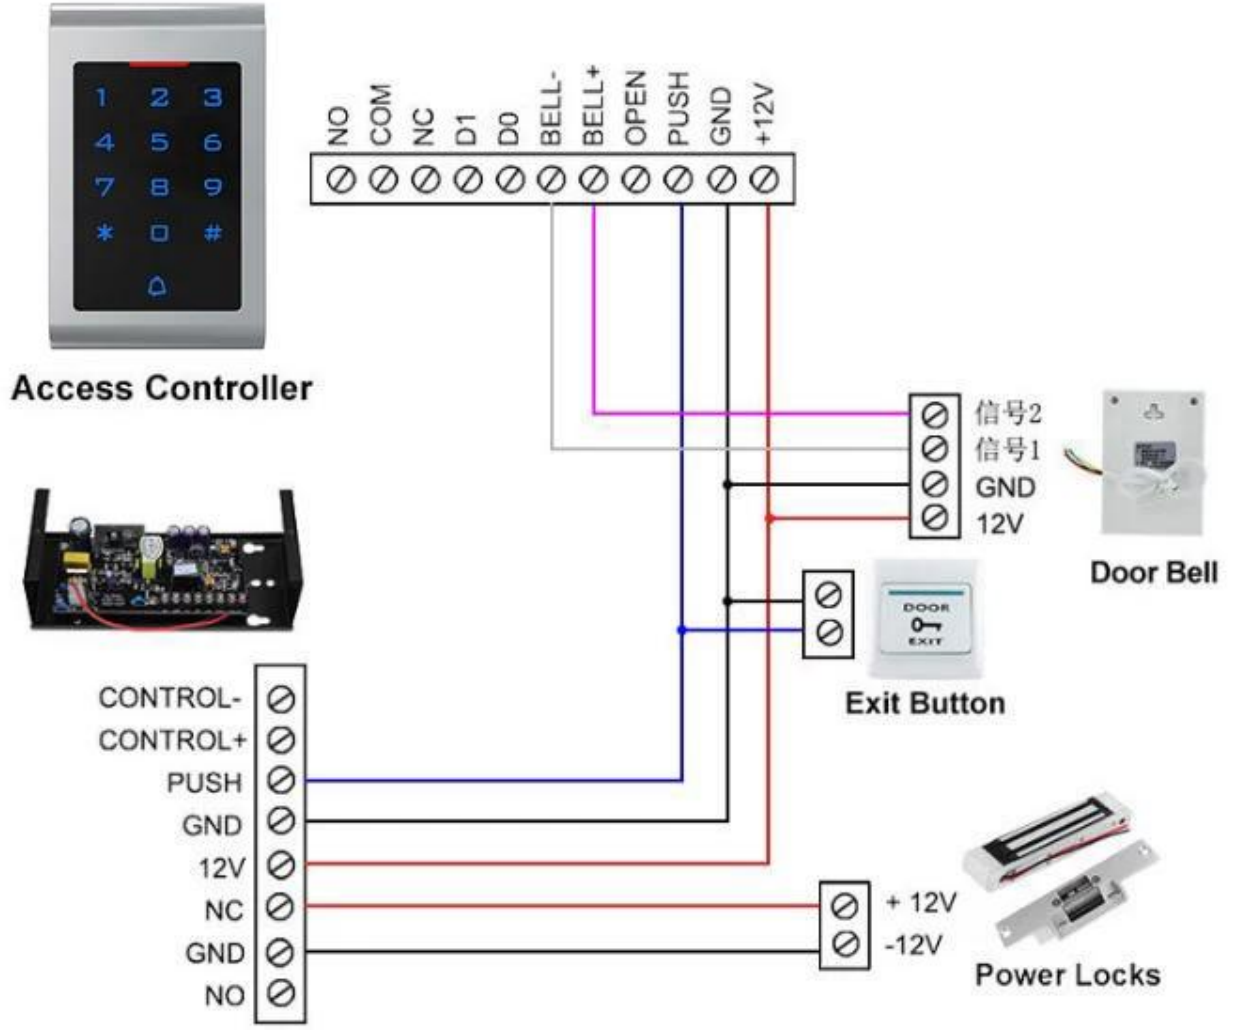

## Yarar

1. su geçirmez tip, IP65
2. Güçlü Çinko Alaşım Elektrolizle anti-vandal durum.
3. Kart, PIN, Kart + PIN'i destekler.
4. Bağımsız bir tuş takımı olarak kullanılabilir

## Ürün teşhir

[Ayrıntılı görüntü](#)

Wiegand 26/34 çıkışı destekler, kart okuyucu kapısına erişim kontrolü olarak kullanılabilir