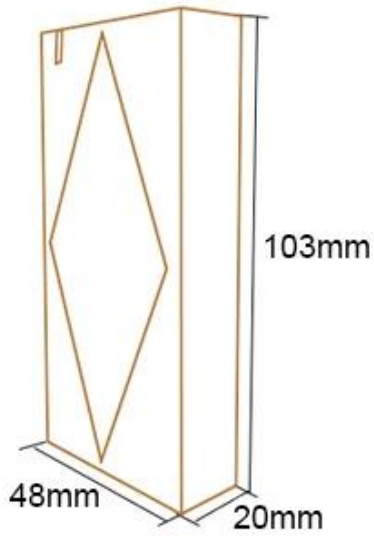

Ürün parametresi	Parametre Açıklama
Modeli	ACM-218G-Bluetooth
Ürün adı	Metal ve Su Geçirmez Erişim Kontrolü Tuş Takımı
Kullanıcı Kapasitesi	10000
Kart	13.56MHz Mifare Kartı (S5-BT MF) / 125KHz EM Kartı (S5-BT EM)
Cep Telefonu	Yukarıdaki Android 4.3 ve IOS7.0
Çalışma gerilimi	12V DC
Boşta akım	<35mA
Aktif akım	<90mA
Proximity Kart Okuyucu	Mifare Kart / EM Kart
Radyo Teknolojisi	13,56 MHz / 125 KHz
Kart Okuma aralığı	2~ 6cm
Bluetooth	Bluetooth Sürümü: 4.0 Üstü
Aralık	<20 m (çevreyle ilgili)
Reaksiyon	<2 saniye
Röle	Bir (NO, NC, Ortak)
Çıkış Yükünü Kilitle	2 Amp Maksimum
Çevre	IP66'yı karşılar
Çalışma sıcaklığı	-20° C ~ + 60 ° C
Çalışma Nemi	% 0~% 98
Fiziksel	Çinko Alaşımli Muhafaza
Boyut	U103 x G48 x Y19 (mm)

Ağırlık birimi	0.27kg
Standart paket	40 adet / karton
Koli Ağırlığı	10.8KG
Karton boyutu	47 * 30 * 18,2 cm

Product Picture

Product Dimensions

Product Size

Box Size

Profesyonel erişim kontrolü üreticisiyiz, aşağıdaki gibi eksiksiz bir ürün erişim kontrol sistemine sahibiz: