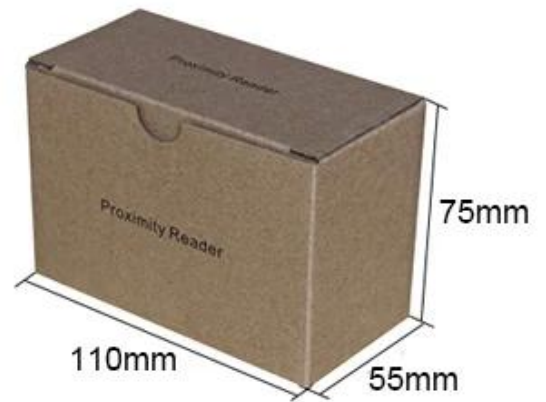

Ürün parametresi	Parametre Açıklama
Modeli	ACM-218G-Bluetooth
Ürün adı	Metal ve Su Geçirmez Erişim Kontrolü Tuş Takımı
Kullanıcı Kapasitesi	10000
Kart	13.56MHz Mifare Kartı (S5-BT MF) / 125KHz EM Kartı (S5-BT EM)
Cep Telefonu	Yukarıdaki Android 4.3 ve IOS7.0
Çalışma gerilimi	12V DC
Boşta akım	<35mA
Aktif akım	<90mA
Proximity Kart Okuyucu	Mifare Kart / EM Kart
Radyo Teknolojisi	13,56 MHz / 125 KHz
Kart Okuma aralığı	2~ 6cm
Bluetooth	Bluetooth Sürümü: 4.0 Üstü
Aralık	<20 m (çevreyle ilgili)
Reaksiyon	<2 saniye
Röle	Bir (NO, NC, Ortak)
Çıkış Yükünü Kilitle	2 Amp Maksimum
Çevre	IP66'yı karşılar
Çalışma sıcaklığı	-20° C ~ + 60 ° C
Çalışma Nemi	% 0~% 98
Fiziksel	Çinko Alaşımli Muhafaza
Boyut	U103 x G48 x Y19 (mm)

Ağırlık birimi	0.27kg
Standart paket	40 adet / karton
Koli Ağırlığı	10.8KG
Karton boyutu	47 * 30 * 18,2 cm

Product Picture

Product Dimensions

Product Size

Box Size

Profesyonel erişim kontrolü üreticisiyiz, aşağıdaki gibi eksiksiz bir ürün erişim kontrol sistemine sahibiz: