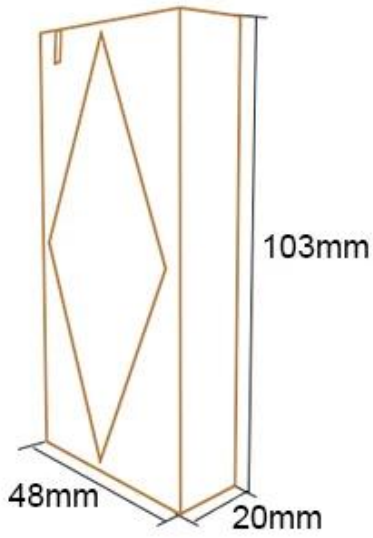

Product Dimensions

Product Size

Box Size