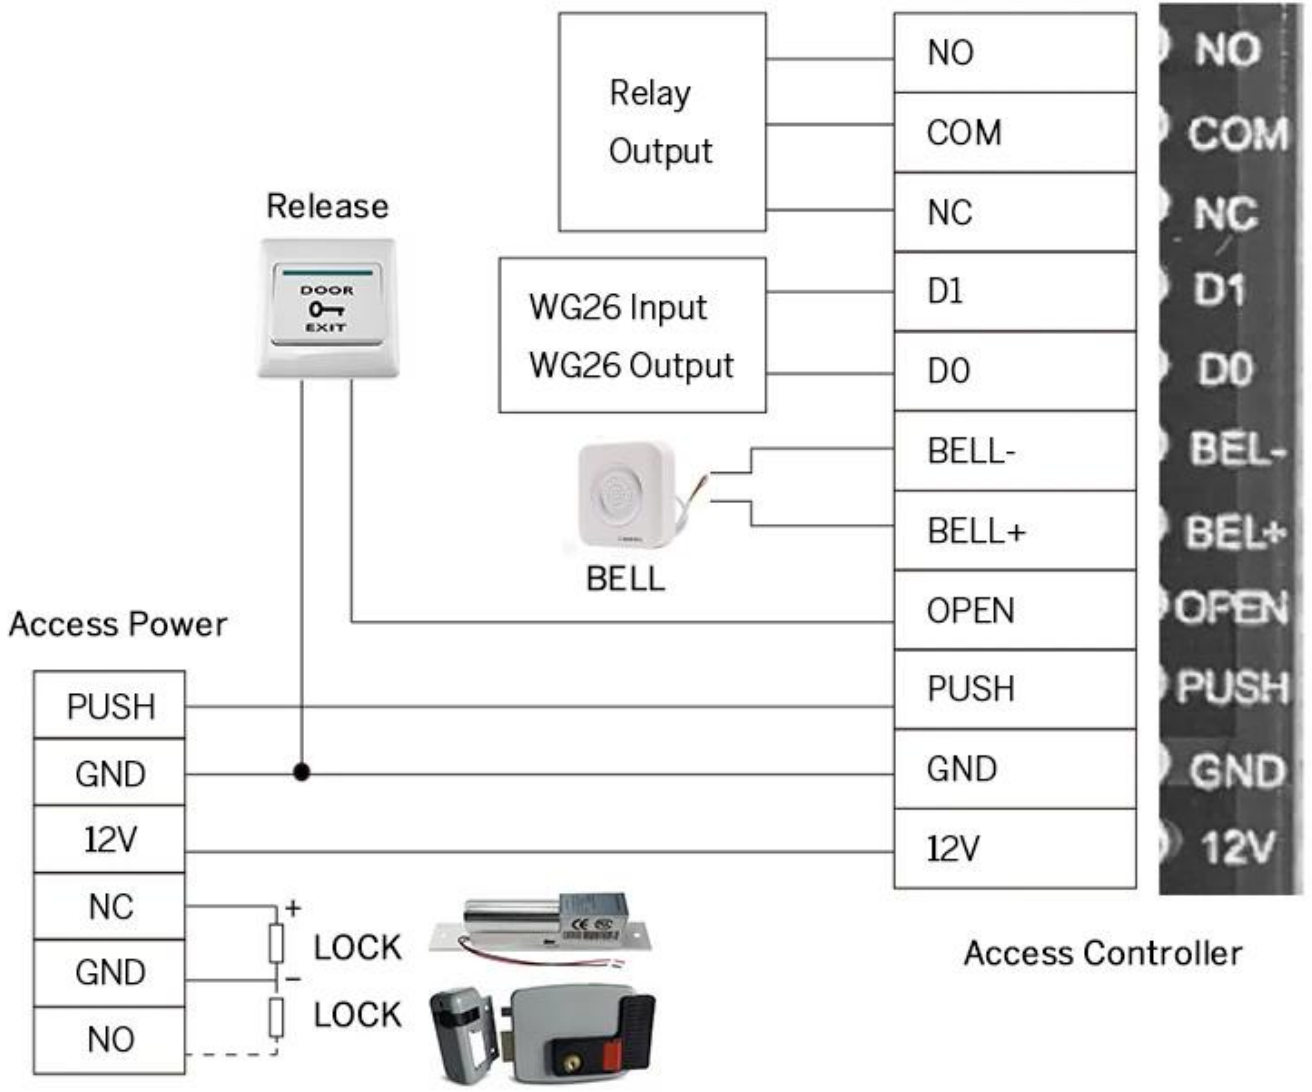

Ürün Açıklaması

Su geçirmez Wiegand 26 bit girişi Açık Metal Dijital Tuş Takımı Erişim Kontrol Sistemi

1. Depolama: 4000 kullanıcılar
2. Çalışma frekansı: 125KHz
3. Çalışma gerilimi: DC12V
4. Wiegand 26 Giriş ve çıkış
1. Özellikler
- 1.1 Teknik parametreler:

Avantajı

1. tamamen bağımsız erişim kontrolü, kullanıcı şifrelerini, kart yönetimini ve diğer işlevleri doğrudan uygulayabilir
2. klavye girişi, destek kartı, şifre, kart artı şifre, şifre + şifre kapıyı dörtte açmak için
3. iki çalışma modunu, normal modu ve güvenli modu destekler
4. üç kullanıcı seviyesini destekler 1. Sıradan kullanıcılar 2. Güvenlik Kullanıcısı 3. İleri düzey kullanıcılar
5. yüksek hassasiyetli okuyucu sensörü, 0,1 saniyeden az
6. kapıyı açmak için bir şifreyi destekler, bağımsız kart kapasitesi 500'e kadar
7. yüksek kaliteli nikel alaşımlı metal malzeme, kurcalama alarmı ve kapı sensörü alarm fonksiyonlarına sahip
8. çıkış düğmesi ve kapı zili giriş işlevi

DEPARTMENT OF
COMMUNICATIONS
OFFICE OF THE
DIRECTOR

Beğenebilirsin

Profesyonel Erişim Kontrol Üreticisiyiz, Aşağıdaki gibi Erişim Kontrol Ürünü için Tam Sistemimiz Var:

ACM223

Dokunmatik Tuş Takımı RFID ve Tuş Takımı Erişim Kontrolü, 125 Khz EM 1000/4000 Kullanıcı kapasitesi