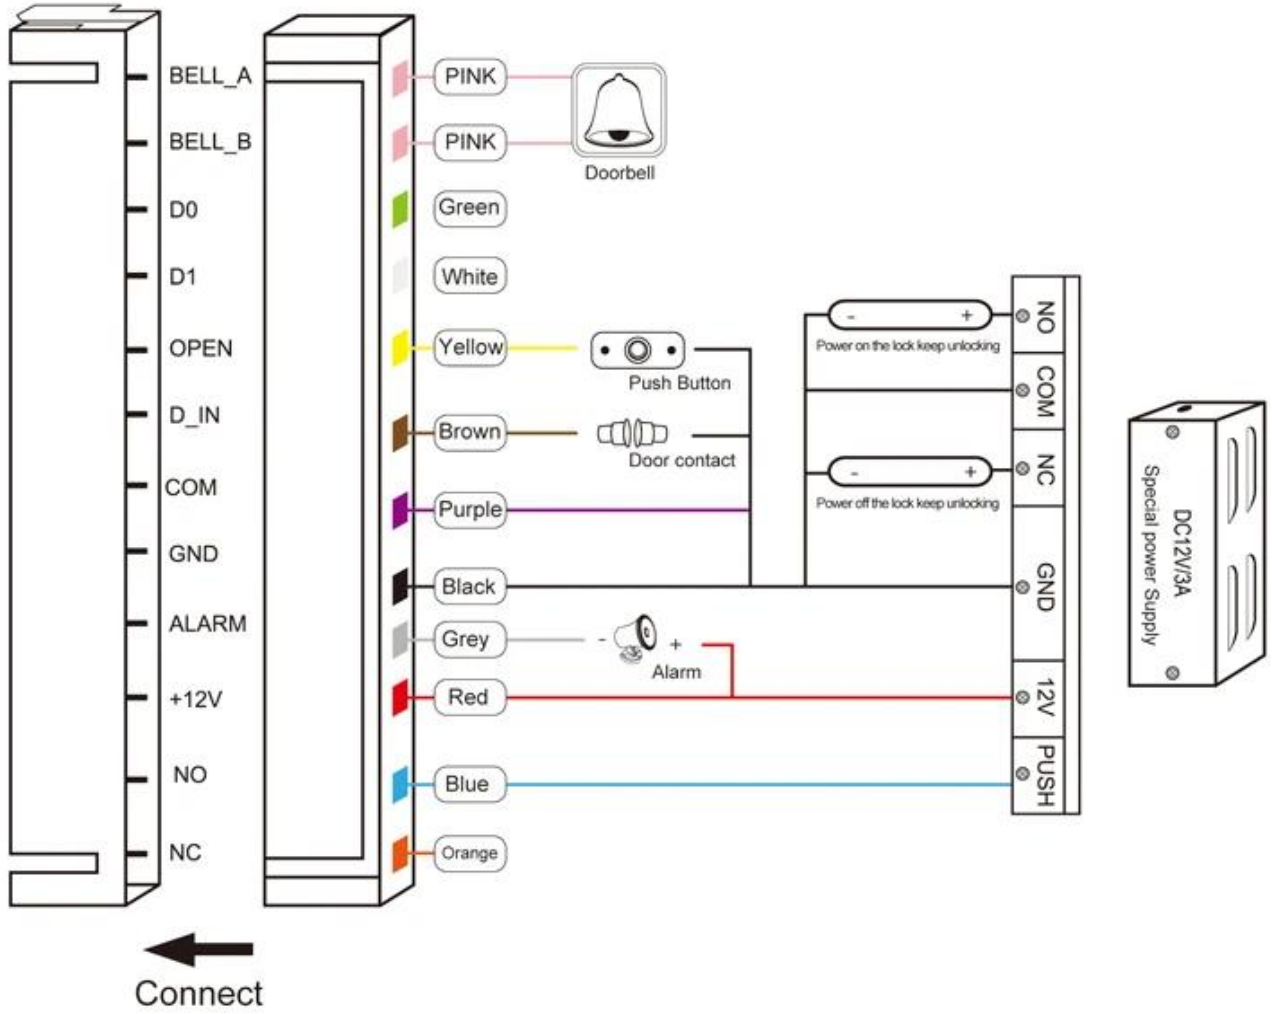

Ürün Açıklaması

Kart tipi	EM
Su geçirmez	IP68 (İsteğe bağlı)
Çalışma gerilimi	DC12V
Okuma Aralığı	2-5cm
Nem	% 10-% 90 bağıllı nem
Kapı Açma zamanı	0-99s (Ayarlanabilir)
Elektrik uyku	≤30mA
Ortam sıcaklığı	-45 °C ~ 60 °C
Elektrikli kilit çıkışı	≤3A
Kısa devre koruması	≤100µS
Boyutlar	118 x 81 x 21 mm

Ürün özelliği

Metal kasa, anti-vandal

Dijital arkadan aydınlatmalı dokunmatik tuş takımı

Çok işlevli bağımsız erişim denetleyicisi ve okuyucu,

WG arayüzü: WG26 Giriş / çıkış

Kapasite: 2000 kart / kod

Üç erişim: kart, pin, kart + pin

Waterproof IP68 (Optional)

Card type: EM
User Capacity: 2000

Wiegand 26: Output & Input

Common power supply diagram

Special power supply diagram

Servisimiz

Servisimiz

1. Herhangi bir talep 24 saat içinde cevaplandırılacaktır
2. Profesyonel üretici ve tedarikçi, web sitemizi ve fabrikamızı ziyaret etmenizi bekliyoruz
3. OEM / ODM mevcuttur
4. Yüksek kalite, fashin tasarımı, uygun ve rekabetçi fiyat, hızlı teslimat süresi
5. satış sonrası servis:
C: Paketlemeden önce tüm ürünler kesinlikle şirket içinde kontrol edilecektir.
B: Tüm ürünler göndermeden önce iyi paketlenmiş olacak
C: Hasar insan kaynaklı değilse tüm ürünlerimiz 2-3 yıl garantilidir.
6. Daha hızlı teslimat: örnek sipariş için yaklaşık 1 ~ 5 gün, toplu sipariş için 7 ~ 30 gün
7. Ödeme: Sipariş için ödeme yapabilirsiniz: T / T, Western Union, Paypal, Ali ticari sigortası
8. Nakliye: DHL, FEDEX, TNT, UPS, EMS, iletili ile deniz ve hava yoluyla güçlü bir işbirliğimiz var, ayrıca kendi iletilicinizi de seçebilirsiniz.