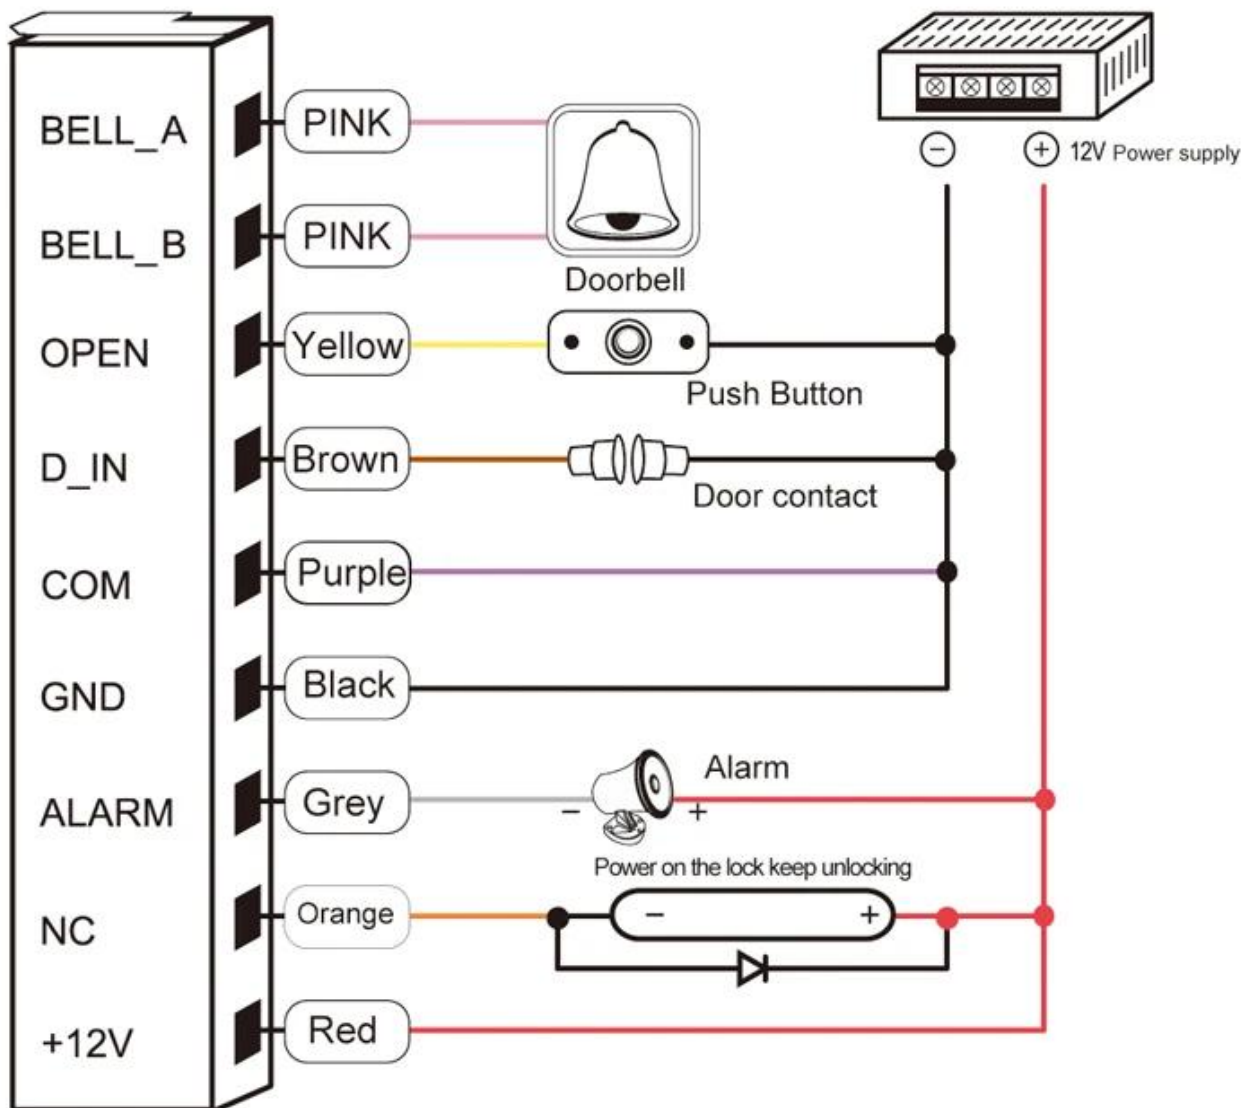

Ürün Açıklaması

Kart tipi	EM
Su geçirmez	IP68 (İsteğe bağlı)
Çalışma gerilimi	DC12V
Okuma Aralığı	2-5cm
Nem	% 10-% 90 bağıllı nem
Kapı Açma zamanı	0-99s (Ayarlanabilir)
Elektrik uyku	≤30mA
Ortam sıcaklığı	-45 °C ~ 60 °C
Elektrikli kilit çıkışı	≤3A
Kısa devre koruması	≤100µS
Boyutlar	118 x 81 x 21 mm

Ürün özelliği

Metal kasa, anti-vandal

Dijital arkadan aydınlatmalı dokunmatik tuş takımı

Çok işlevli bağımsız erişim denetleyicisi ve okuyucu,

WG arayüzü: WG26 Giriş / çıkış

Kapasite: 2000 kart / kod

Üç erişim: kart, pin, kart + pin

Waterproof IP68 (Optional)

Card type: EM
User Capacity: 2000

Wiegand 26: Output & Input

Common power supply diagram

Special power supply diagram

Servisimiz

Servisimiz

1. Herhangi bir talep 24 saat içinde cevaplandırılacaktır
2. Profesyonel üretici ve tedarikçi, web sitemizi ve fabrikamızı ziyaret etmenizi bekliyoruz
3. OEM / ODM mevcuttur
4. Yüksek kalite, fashin tasarımı, uygun ve rekabetçi fiyat, hızlı teslimat süresi
5. satış sonrası servis:
C: Paketlemeden önce tüm ürünler kesinlikle şirket içinde kontrol edilecektir.
B: Tüm ürünler göndermeden önce iyi paketlenmiş olacak
C: Hasar insan kaynaklı değilse tüm ürünlerimiz 2-3 yıl garantilidir.
6. Daha hızlı teslimat: örnek sipariş için yaklaşık 1 ~ 5 gün, toplu sipariş için 7 ~ 30 gün
7. Ödeme: Sipariş için ödeme yapabilirsiniz: T / T, Western Union, Paypal, Ali ticari sigortası
8. Nakliye: DHL, FEDEX, TNT, UPS, EMS, iletili ile deniz ve hava yoluyla güçlü bir işbirliğimiz var, ayrıca kendi iletilicinizi de seçebilirsiniz.