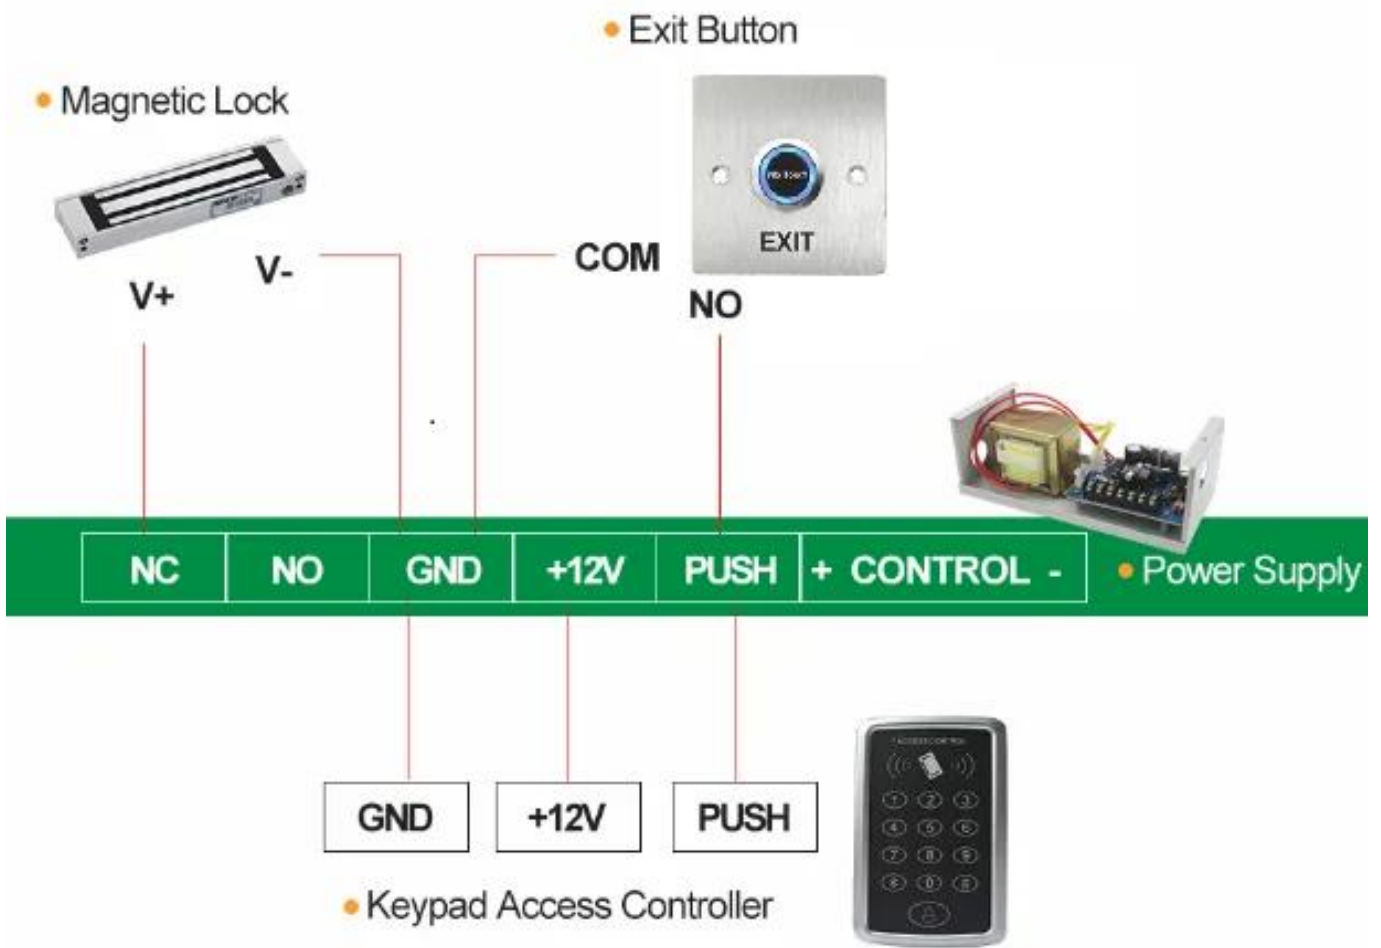

Paketleme ve teslimat

Birim Tipi: parça

Paket Ağırlığı: 0.3kg

Paket Boyutu: 10cm x 10cm x 8cm