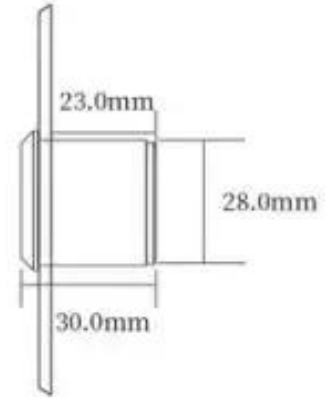

[ÜCRETSİZ ÖRNEK siparişinizi vermek ve 3 gün içinde almak için buraya tıklayın !!!](#)

20 yıllık deneyime sahip tam güvenli erişim kontrol ürünlerinin profesyonel tedarikçileriyiz, erişim kontrol sistemi çözümünüz için en iyi çözümü sunduğumuzdan emin olunuz! Bu nedenle, sorgu ayrıntılarınızı aşağıya gönderin, şimdi "Gönder" i tıklayın!

Gelecekte dünya çapında yeni müşterilerle başarılı iş ilişkileri kurmayı dört gözle bekliyoruz.

Uygulama