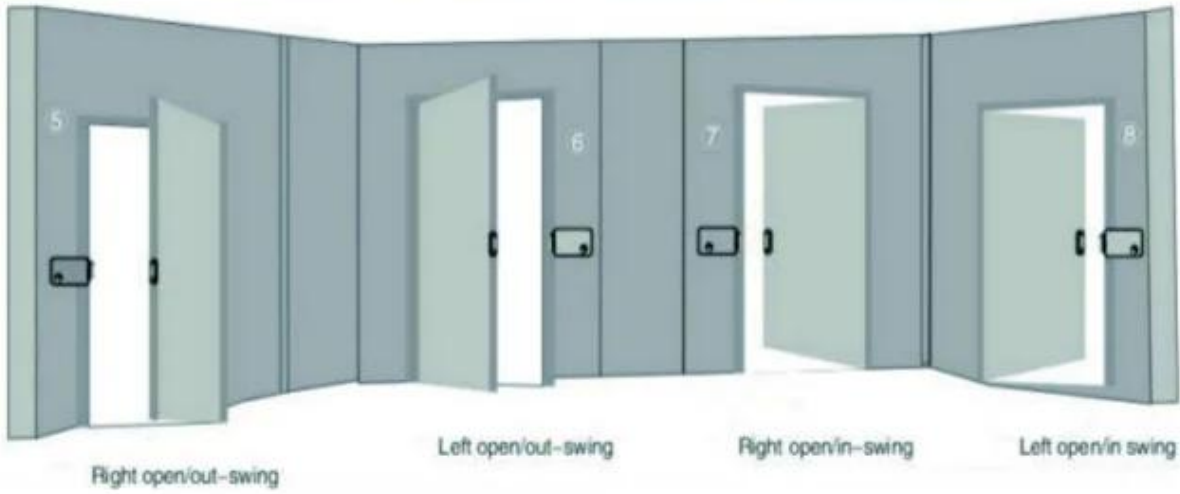

Electric control locks all kinds installation schematic diagram

Paketleme ve Teslimat

Nakliye yolu

Zengin uluslararası ticaret tecrübemizle uluslararası nakliyeyi çok iyi biliyoruz, hangi ekspres veya hava / deniz hattının ülkeniz için ucuz ve güvenli olduğunu biliyoruz. CO, FTA, Form F, Form E ... Ect gibi özel temizlemeniz için size çeşitli sertifikalar sağlayabiliriz. Gönderiniz için profesyonel önerimizi sunacağız. EXW, FOB, FCT, CIF, CFR ... ticaret terimi bizim için uygun.