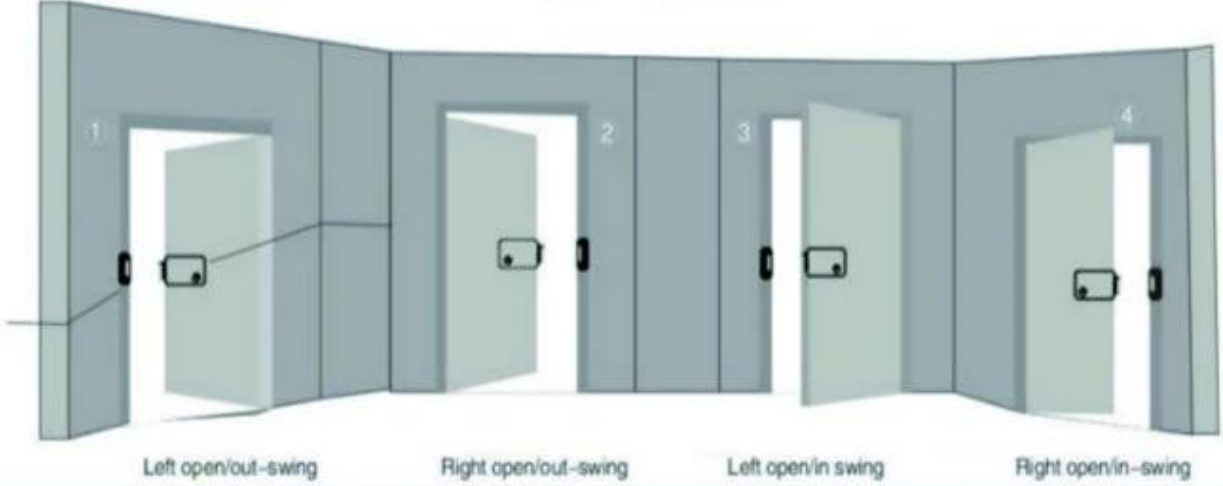

Electric control locks all kinds installation schematic diagram

Paketleme ve Teslimat

Nakliye yolu

Zengin uluslararası ticaret tecrübemizle uluslararası nakliyeyi çok iyi biliyoruz, hangi ekspres veya hava / deniz hattının ülkeniz için ucuz ve güvenli olduğunu biliyoruz. CO, FTA, Form F, Form E ... Ect gibi özel temizlemeniz için size çeşitli sertifikalar sağlayabiliriz. Gönderiniz için profesyonel önerimizi sunacağız. EXW, FOB, FCT, CIF, CFR ... ticaret terimi bizim için uygun.