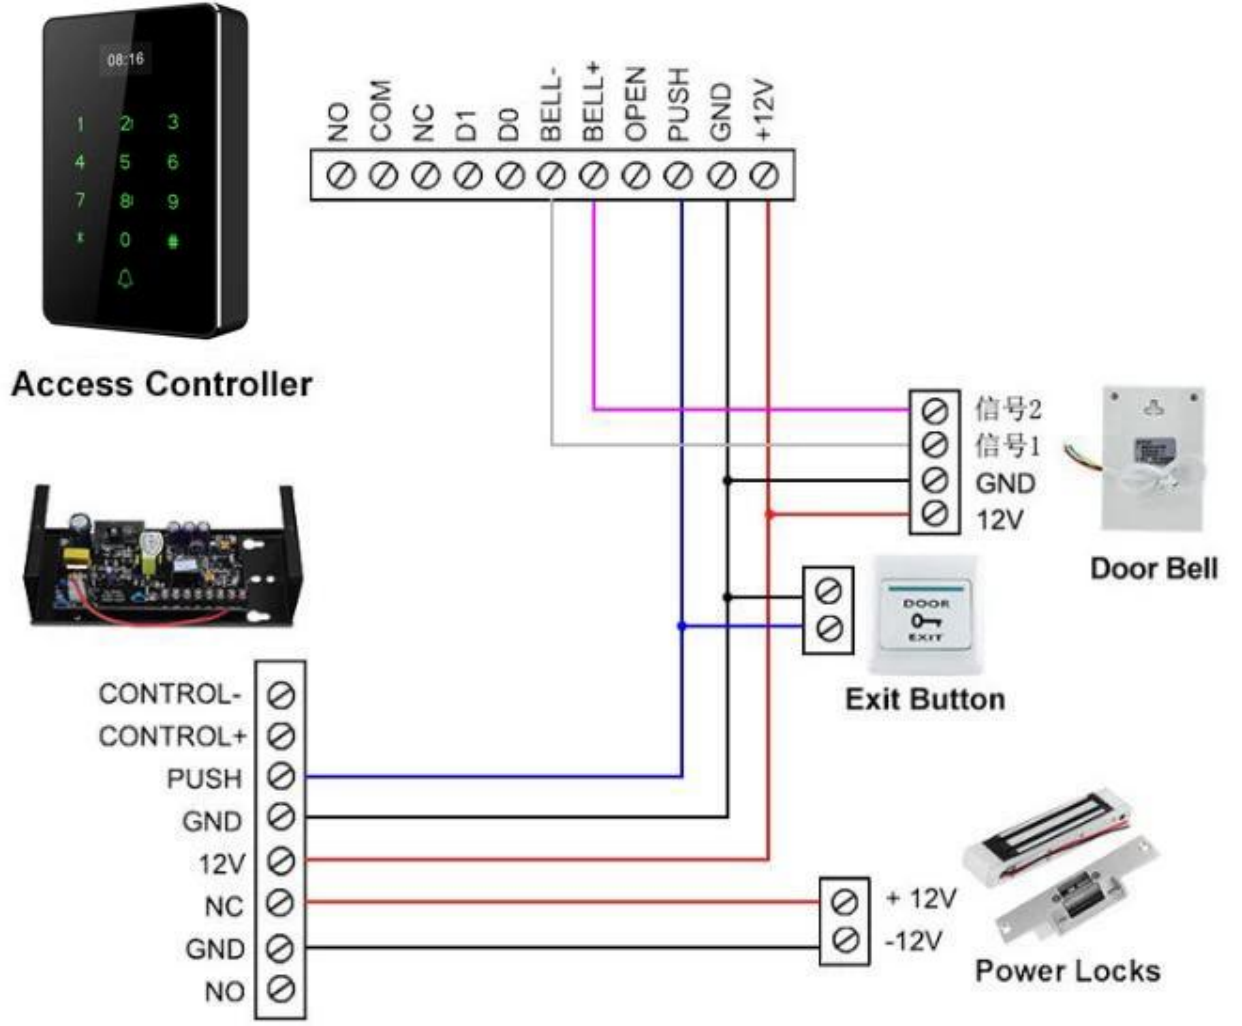

## Ürün Açıklaması

Öge	Kapı Erişim Kontrol Sistemi için Metal Rfid Erişim Kontrolü Tuş Takımı
Modeli	ACM105
Doğrulama metodu	RFID Kartı / Şifre / RFID Kartı + Şifre
Kapı Açık Süresi	0-99 saniye
Depolama RFID kapasitesi	1.000 Kullanıcı, Destek yönetim kartı, Kolay yönetim
Malzeme	Metal kabuk, alüminyum alaşımı
Yakınlık Aralığı	3-15cm
Sıklık	13.56 MHz
Wiegand Sinyali	Wiegand 26/34 çıktı, Bir wiegand kart okuyucu olarak kullanım desteği
Erişim Kontrol Arayüzü	Elektrikli kilit, Kapı sensörü, Çıkış düğmesi, alarm, Kapı Zili
Hızlı Yetkilendirme	Veri yedekleme ve kopyalama desteği, Aynı kullanıcı, aynı seri makine kullanıcılarına hızlı bir şekilde yetkilendirme
Yönetimi Kolay Kullanıcı	Kullanıcı kartını eklemek ve kullanıcı kartını silmek için kolay yönetim kartı desteği
Opsiyonel Fonksiyonlar	Mf Kartları / Su Geçirmez IP65
Voltaj	DC 12V
Renk	Siyah, Siler ve Altın
Çalışma sıcaklığı	0 ° C - 45 ° C
Çalışma Nemi	% 20 -% 80
Boyutlar	117mm x 78mm x 22mm (L * G * D)
Brüt ağırlık	0,5 kg

U disk transfer data

Voice function

IC card

Full touch button

1000 User

OLED LCD screen

Import ARM32-bit CPU system

Backlit doorbell button

U disk transfer information.

Aluminum body

Tamper alarm function

[Ayrıntılı görüntü](#)

Wiegand 26/34 çıkışı destekler, kart okuyucu kapısına erişim kontrolü olarak kullanılabilir