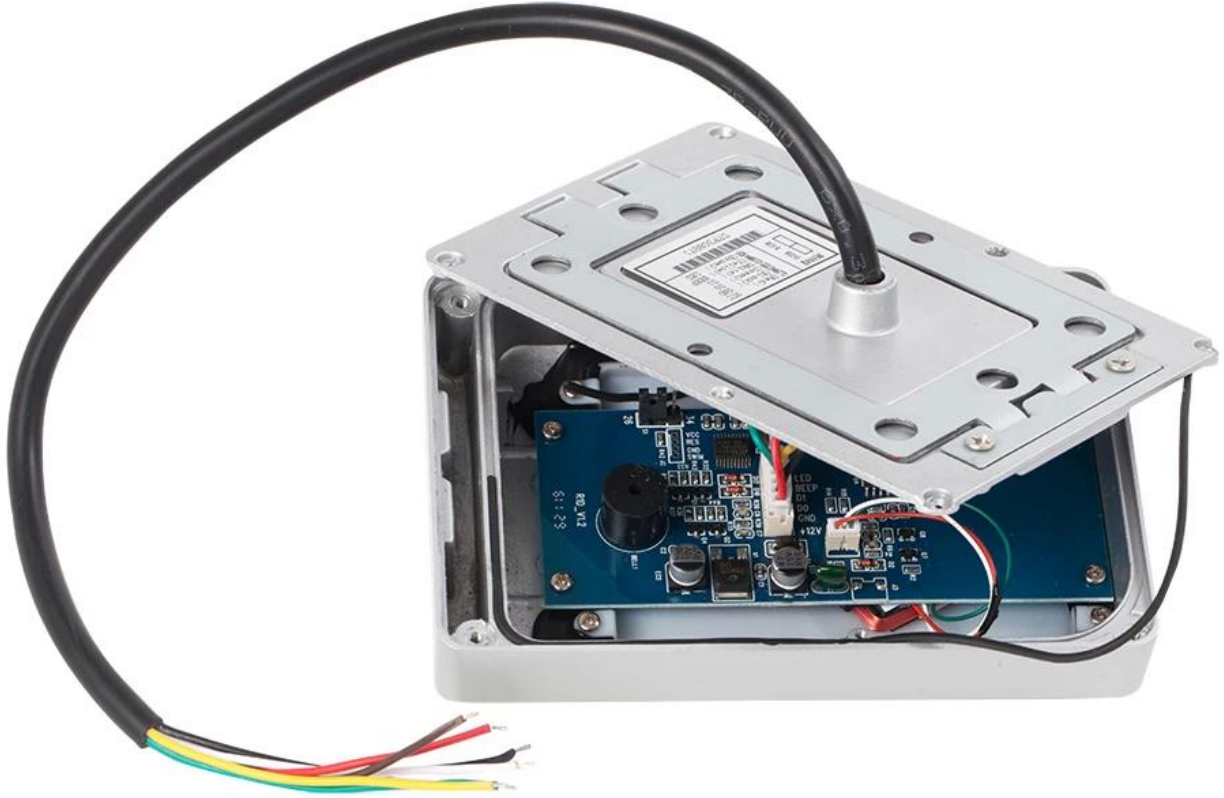

Ürün Açıklaması

Su geçirmez Wiegand 26 bit giriři Açık Metal Dijital Tuř Takımı Eriřim Kontrol Sistemi

Ünite, tek kapılı çok iřlevli dokunmatik bağımsız eriřim denetleyicisi veya bir Wiegand çıkıř tuř takımı veya kart okuyucusudur. Plastik dokunmatik tuř takımı eriřim kontrolüdür.

W
i
E
g
a
n
n
d
S
i
k
y
a
l
i
O
p
s
i
y
o
n
e
l
F
M
F
n
k
s
i
y
o
n
l
a
r
G
ö
r
M
n
k
ü
l
l
e

Avantajı

1. tamamen bağımsız erişim kontrolü, kullanıcı şifrelerini, kart yönetimini ve diğer işlevleri doğrudan uygulayabilir
2. klavye girişi, destek kartı, şifre, kart artı şifre, şifre + şifre kapıyı dörtte açmak için
3. iki çalışma modunu, normal modu ve güvenli modu destekler
4. üç kullanıcı seviyesini destekler 1. Sıradan kullanıcılar 2. Güvenlik Kullanıcısı 3. İleri düzey kullanıcılar
5. yüksek hassasiyetli okuyucu sensörü, 0,1 saniyeden az
6. kapıyı açmak için bir şifreyi destekler, bağımsız kart kapasitesi 500'e kadar
7. yüksek kaliteli nikel alaşımlı metal malzeme, kurcalama alarmı ve kapı sensörü alarm fonksiyonlarına sahip
8. çıkış düğmesi ve kapı zili giriş işlevi

ürün gösterimi

ACM211A Metal Bağımsız Güvenlik Rfid Kapı Geçiş Kontrol Kart Kapasitesi 1000 Kullanıcı
Ana Özellikler

APP to lock / unlock the door

Beğenebilirsin

Profesyonel Erişim Kontrol Üreticisiyiz, Aşağıdaki gibi Erişim Kontrol Ürünü için Tam Sistemimiz Var:

ACM210

Metal RFID Tek kapılı Erişim Kontrolü (Su geçirmez)

ACM225

Dokunmatik Tuş Takımı RFID Erişim Kontrolü, 125 Khz EM, Wiegand okuyucuyu bağlayabilir

ACM211B

Dokunmatik Tuş Takımı Metal kasa Su geçirmez RFID Erişim Kontrolü, wiegand okuyucuyu bağlayabilir