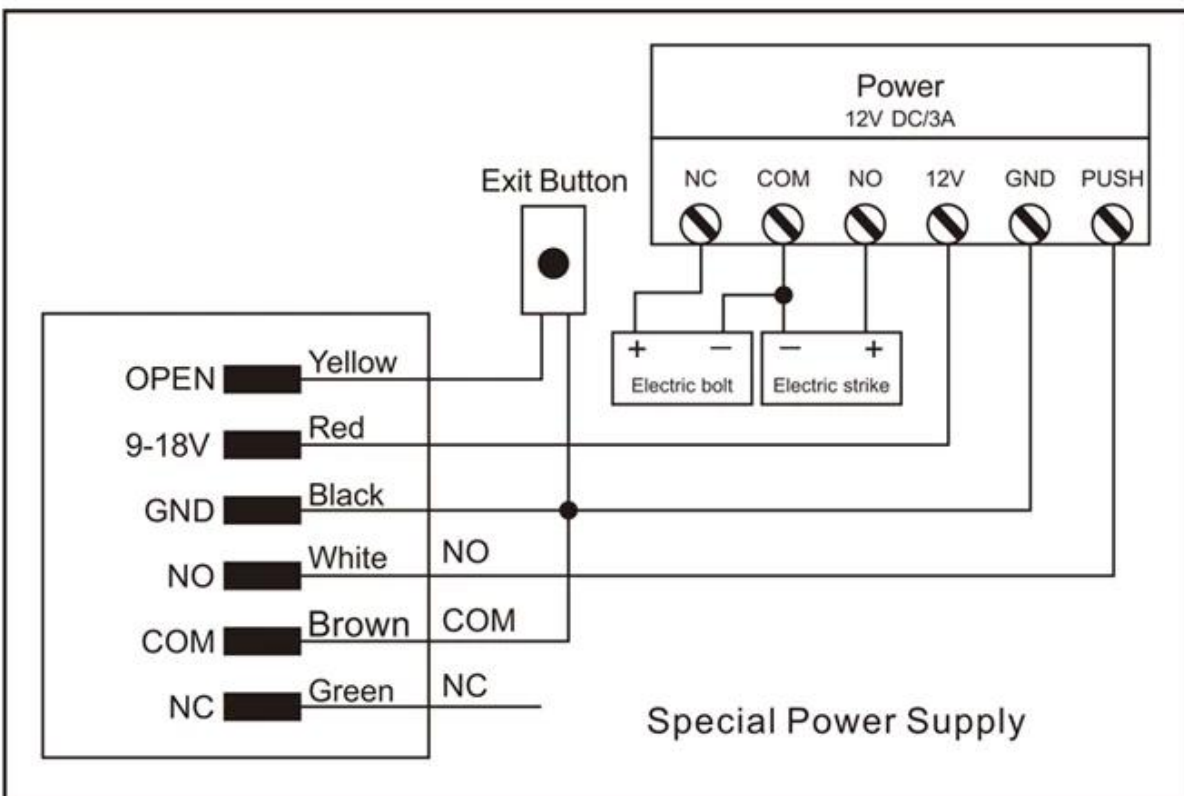

8.exit butonu ve kapı zili giriş fonksiyonu

ürün gösterimi

ACM-209J Su geçirmez bağımsız parmak izi erişim kontrolü

Common Power Supply

Special Power Supply

Paketleme ve Teslimat

Nakliye yolu

DHL, FEDEX, TNT, UPS, EMS, Forwarder by SEA ve By AIR ile güçlü bir işbirliğimiz var. Ayrıca kendi nakliye iletcinizi de seçebilirsiniz.