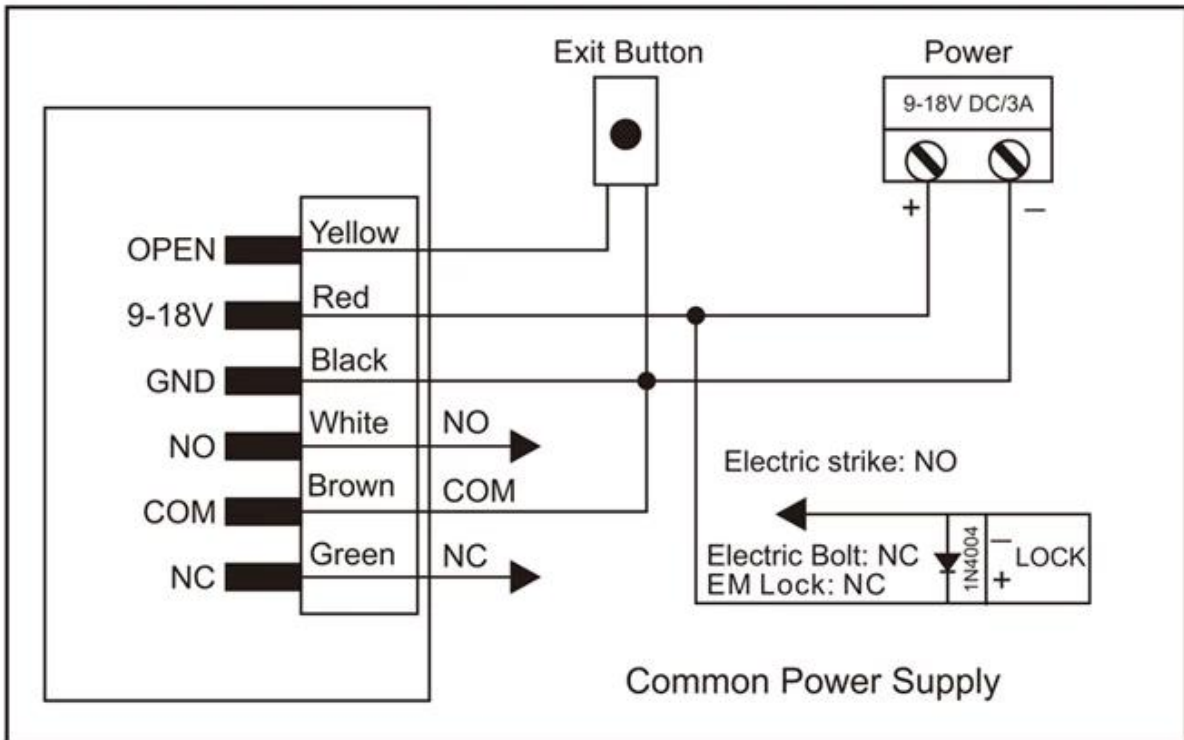

8.exit butonu ve kapı zili giriş fonksiyonu

ürün gösterimi

ACM-209J Su geçirmez bağımsız parmak izi erişim kontrolü

Common Power Supply

Special Power Supply

Paketleme ve Teslimat

Nakliye yolu

DHL, FEDEX, TNT, UPS, EMS, Forwarder by SEA ve By AIR ile güçlü bir işbirliğimiz var. Ayrıca kendi nakliye iletcinizi de seçebilirsiniz.