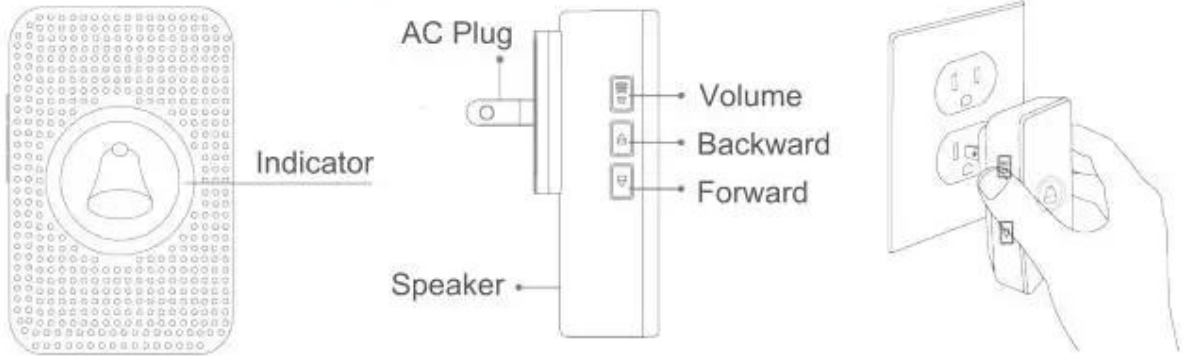

Chime Settings

Windows yazılımına giriş

Varsayılan Windows İstemci CMS hesabı admin, şifre boş, giriş yapabilirsiniz uygulamanın kullanıcı adı ve şifresi. Onvif NVR'ı bağlayarak harika bir kayıt yapabilirsiniz.