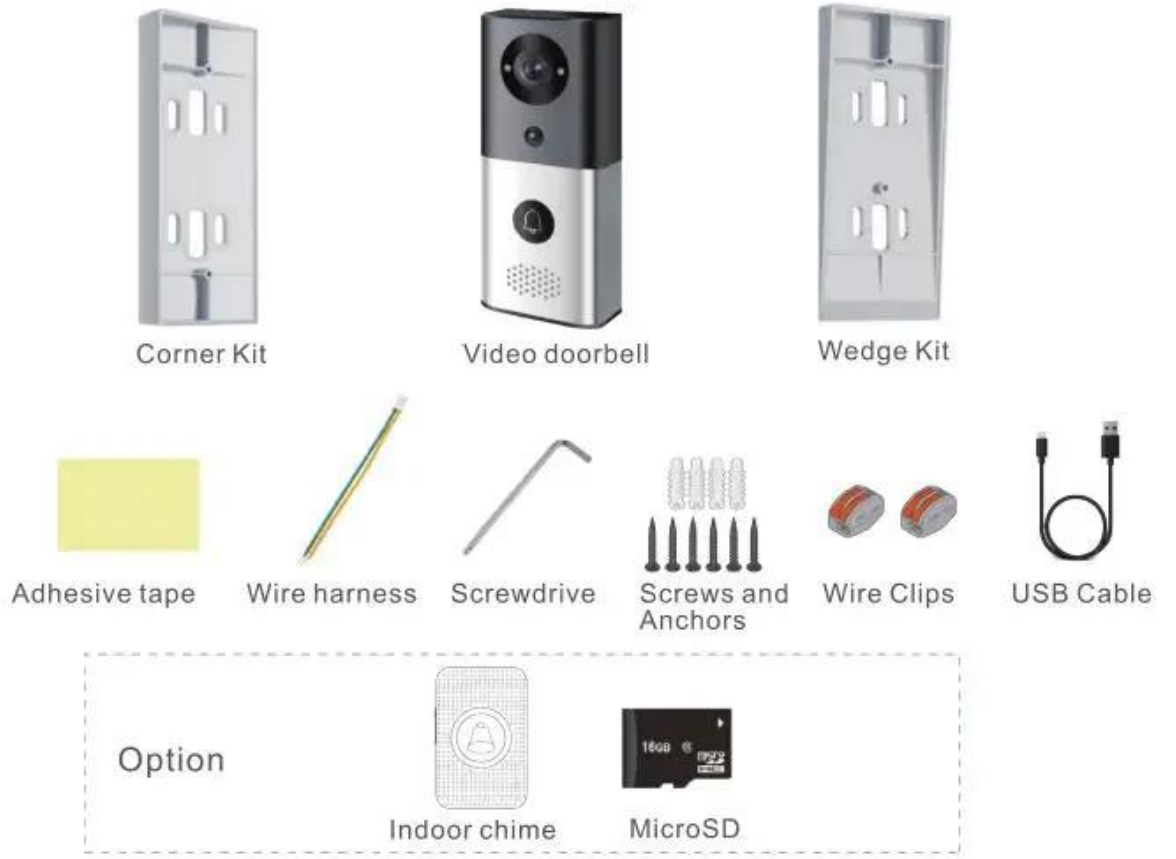

Ürün Tanımı

**Kapı zili PC
ile interkor
zili**

**ra
ıpl**

k
a
p
â
n
l
l
H
D
W
J
Æ
G
b
/
g
/
n
K
e
m
q
§
fn
â
y
ö
n
l
ü
G
ö
y
ä
§
a
V
a
§
l

M
a
k
s
t
m
u
m
1
2
8
G
B
M
i
c
r
o
S
D
k
a
r
t
t
ū
m
A
t
y
m
d
a
y
a
l
1
2
u
A
b
e
k
l
e
m
e

aksesuarlar

Akıllı Kapı Zili Kurulumu

Bilgisayarınızın kalıcı konumunu dikkatlice incelemenizi öneririz. Rüzgar ve yağmurun yanı sıra doğrudan güneş ışığından kaçınarak akıllı kapı zili.

The doorbell is supplied with 2x screws, double sided tape and 1x tamper alarm screws.

5.1 Should you not be able to use screws into walls or panels, double sided tape is applied to the housing.

Sistem açıklaması

Görüntülü kapı zili WFIF üzerinden bağlanabilir Ziyaretçi kapı zili üzerindeki düğmeye bastığında, akıllı telefonu kapı zili ile etkileşime girer: Gerçek zamanlı video ve tam çift yönlü konuşma sayesinde; Doğrudan akıllı cihazınıza kaydettiğiniz fotoğrafları çekin ve videoları kaydedin; Görüntülü aramaları ve PIR alarm mesajlarını kapı zilin MicroSD kartında saklamak, kablosuz kapı zilinizi varsayılan melodiler ve ses kontrolü ile etkinleştirir. Video kapı zili sadece kablosuz kapı zilimizle uyumludur, ancak geleneksel kapı zilleri ile uyumlu değildir.