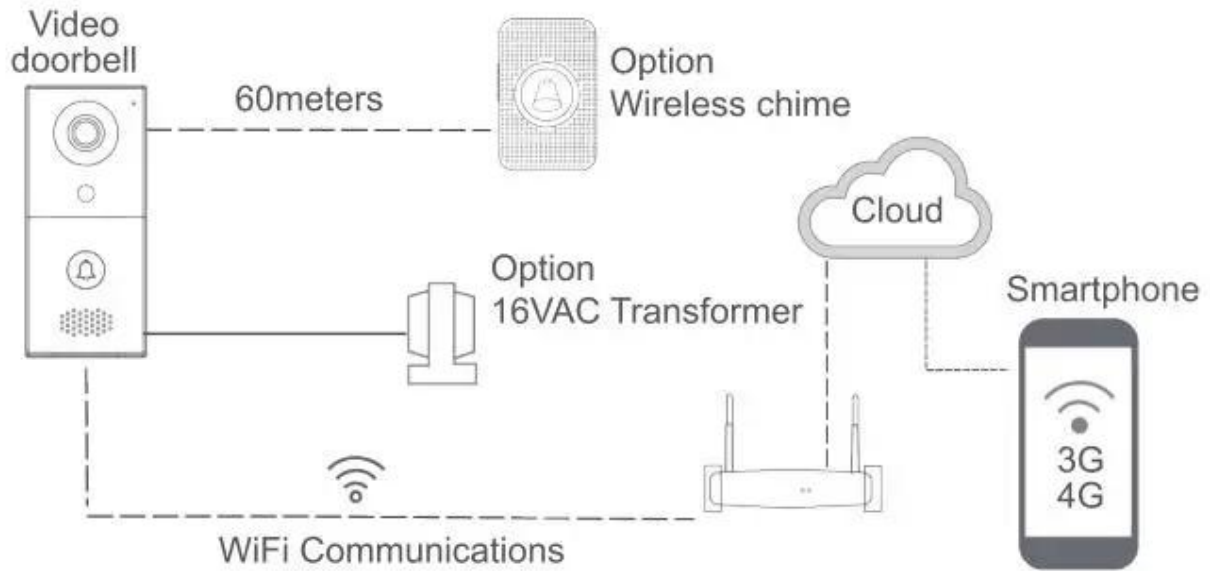

aksesuarlar

Akıllı Kapı Zili Kurulumu

Bilgisayarınızın kalıcı konumunu dikkatlice incelemenizi öneririz. Rüzgar ve yağmurun yanı sıra doğrudan güneş ışığından kaçınarak akıllı kapı zili.

The doorbell is supplied with 2x screws, double sided tape and 1x tamper alarm screws.

5.1 Should you not be able to use screws into walls or panels, double sided tape is applied to the housing.

Sistem açıklaması

Görüntülü kapı zili WFIF üzerinden bağlanabilir Ziyaretçi kapı zili üzerindeki düğmeye bastığında, akıllı telefonu kapı zili ile etkileşime girer: Gerçek zamanlı video ve tam çift yönlü konuşma sayesinde; Doğrudan akıllı cihazınıza kaydettiğiniz fotoğrafları çekin ve videoları kaydedin; Görüntülü aramaları ve PIR alarm mesajlarını kapı zilin MicroSD kartında saklamak, kablosuz kapı zilinizi varsayılan melodiler ve ses kontrolü ile etkinleştirir. Video kapı zili sadece kablosuz kapı zilimizle uyumludur, ancak geleneksel kapı zilleri ile uyumlu değildir.