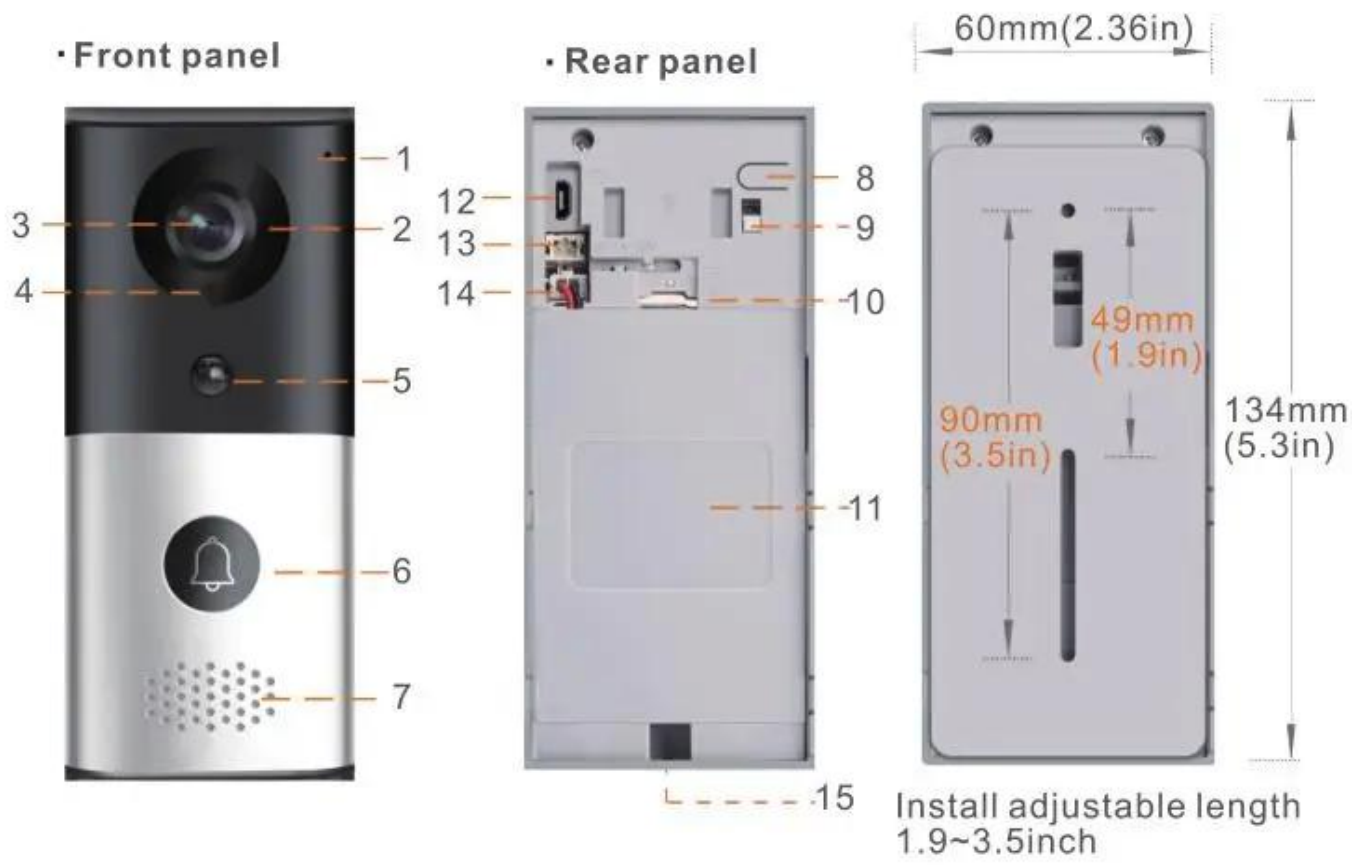

aksesuarlar

Akıllı Kapı Zili Kurulumu

Bilgisayarınızın kalıcı konumunu dikkatlice incelemenizi öneririz. Rüzgar ve yağmurun yanı sıra doğrudan güneş ışığından kaçınarak akıllı kapı zili.

The doorbell is supplied with 2x screws, double sided tape and 1x tamper alarm screws.

5.1 Should you not be able to use screws into walls or panels, double sided tape is applied to the housing.

Sistem açıklaması

Görüntülü kapı zili WFIF üzerinden bağlanabilir Ziyaretçi kapı zili üzerindeki düğmeye bastığında, akıllı telefonu kapı zili ile etkileşime girer: Gerçek zamanlı video ve tam çift yönlü konuşma sayesinde; Doğrudan akıllı cihazınıza kaydettiğiniz fotoğrafları çekin ve videoları kaydedin; Görüntülü aramaları ve PIR alarm mesajlarını kapı zilin MicroSD kartında saklamak, kablosuz kapı zilinizi varsayılan melodiler ve ses kontrolü ile etkinleştirir. Video kapı zili sadece kablosuz kapı zilimizle uyumludur, ancak geleneksel kapı zilleri ile uyumlu değildir.