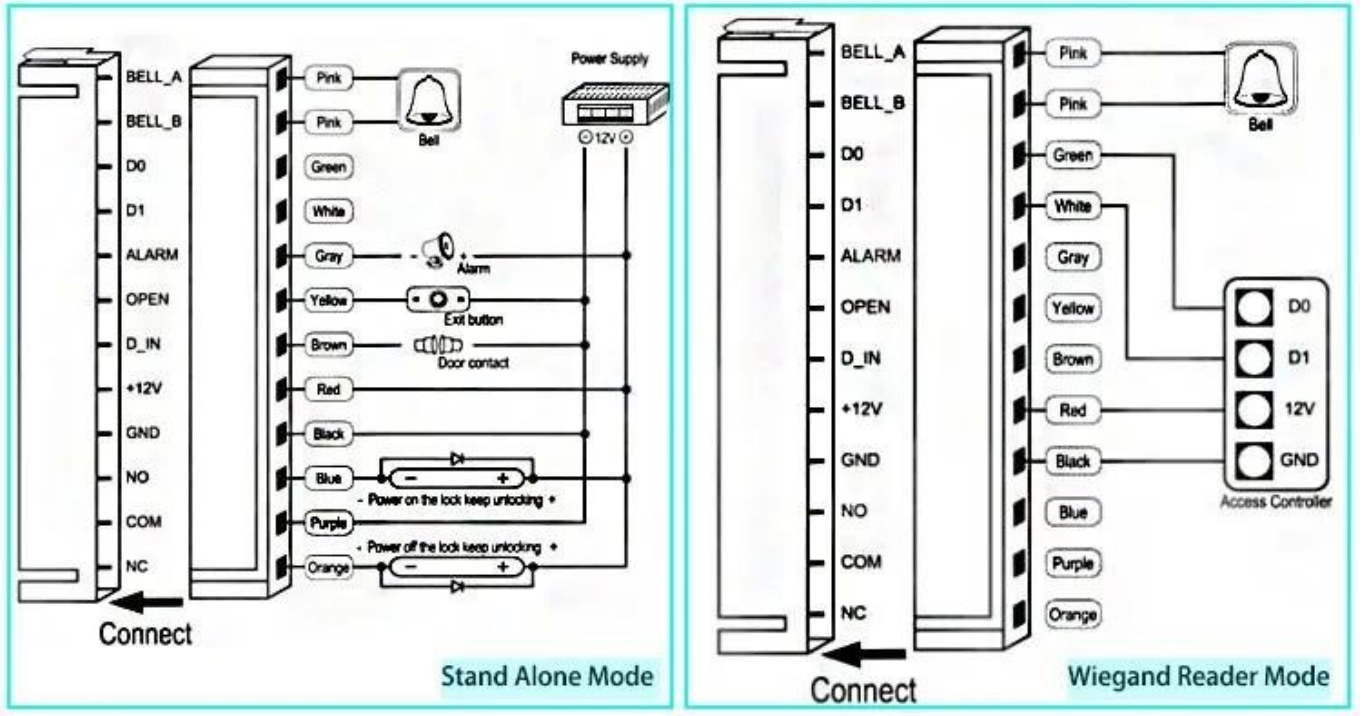

## PRODUCT REAL PHOTOS

Bu okuyucu, tek başına bir RFID erişim kontrolü okuyucusu olarak çalışabilir, ayrıca kapıyı kontrol etmek için kontrol panosuna bağlanabilen normal bir wiegand 26 okuyucusu olarak da çalışabilir. 2 çalışma modunun kablo bağlantısı aşağıdadır.