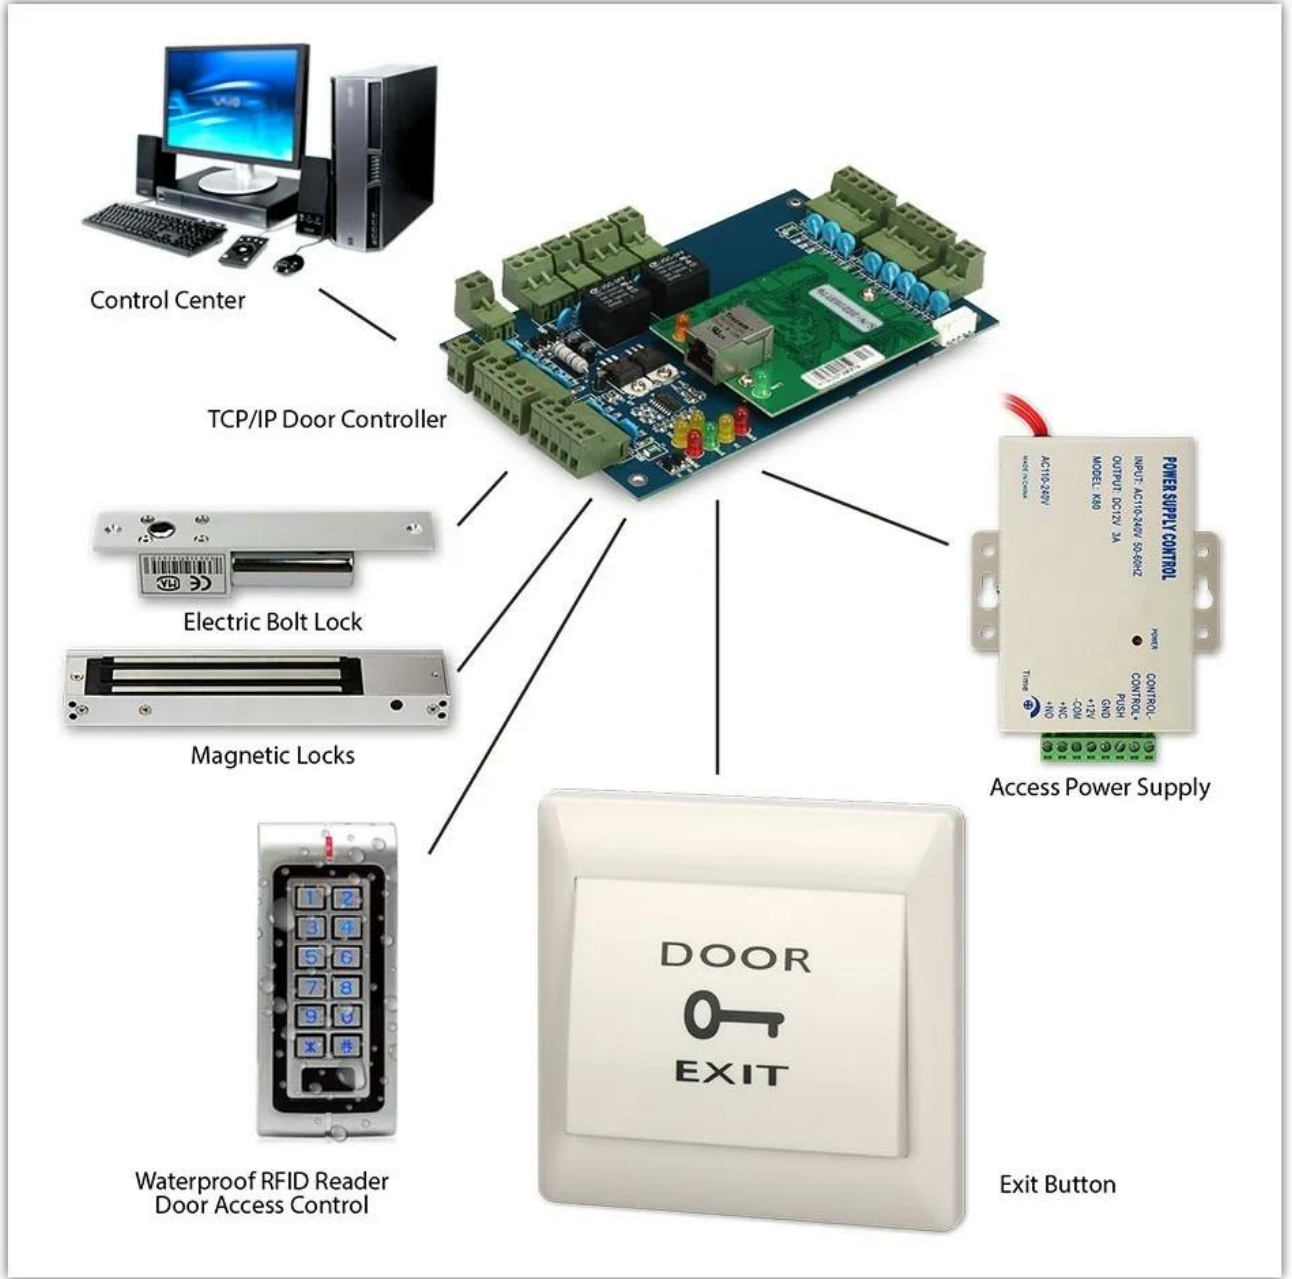

Başvuru

Paketleme ve Teslimat

Birim Türü: parça

Paket Ağırlığı: 0,3 kg

Paket Boyutu: 10cm x 10cm x 8cm