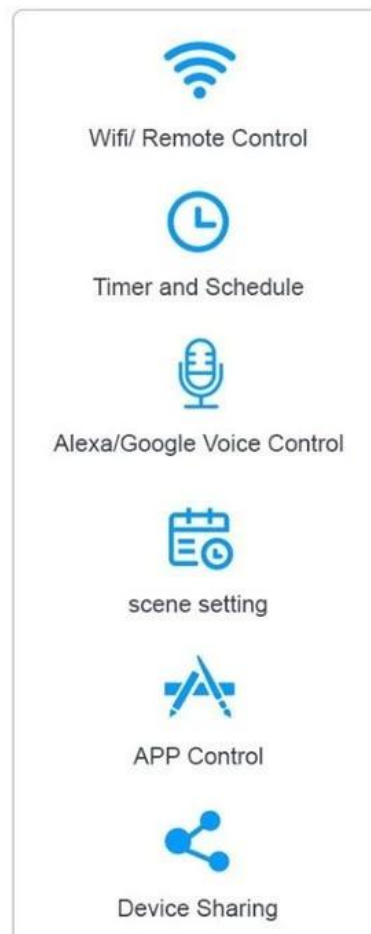

Cihaz, WF ortamına sahip zayıf akım sistemine kurulmakta olup, sinyalin olduğu her yerde cep telefonu tarafından uzaktan kontrol edilebilmektedir.

Akıllı bulut paylaşımı

Modülle ilk kez eşleştirilen cep telefonu, paylaşılan kullanıcıları yönetebilen birincil hesaba sahip cep telefonudur. Birden fazla cihazı kontrol etmek için bir cep telefonunu destekleyin, bir cihazı kontrol etmek için birden fazla cep telefonunu destekleyin.

Paket İçeriği:

1 * anahtar (İsteğe bağlı)

Notlar:

1. Bu anahtarın cep telefonu uzaktan kumanda işlevini gerçekleştirmesi gerekiyorsa, anahtar için 12vDC regüle edilmiş bir güç kaynağı sağlaması gerekir.
- 2 Anahtarın WiFi kapsama alanı olan bir ortama kurulması gerekir.
- 3 Kurulum ortamında yüksek voltajlı güç kaynağından veya güçlü manyetik parazitlerden kaçının.

Wi-Fi Mini smart Interconnect

Works with
Tuya

Works with
SmartLife

Google Home

amazon alexa

16A

APP
Control

Voice
Control

应用程序控制 App control

Smart Life app can do an individual Control or group control
智能生活 app 可以进行单个控制，也可以进行多个控制

Easy to install

Can be placed behind the switch

Put in the box

No need to climb stairs

İlgili Ürünler