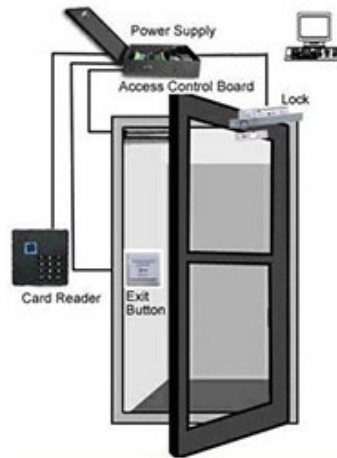

You May Need

Complete Door Access Control Solution Provider

RFID Card