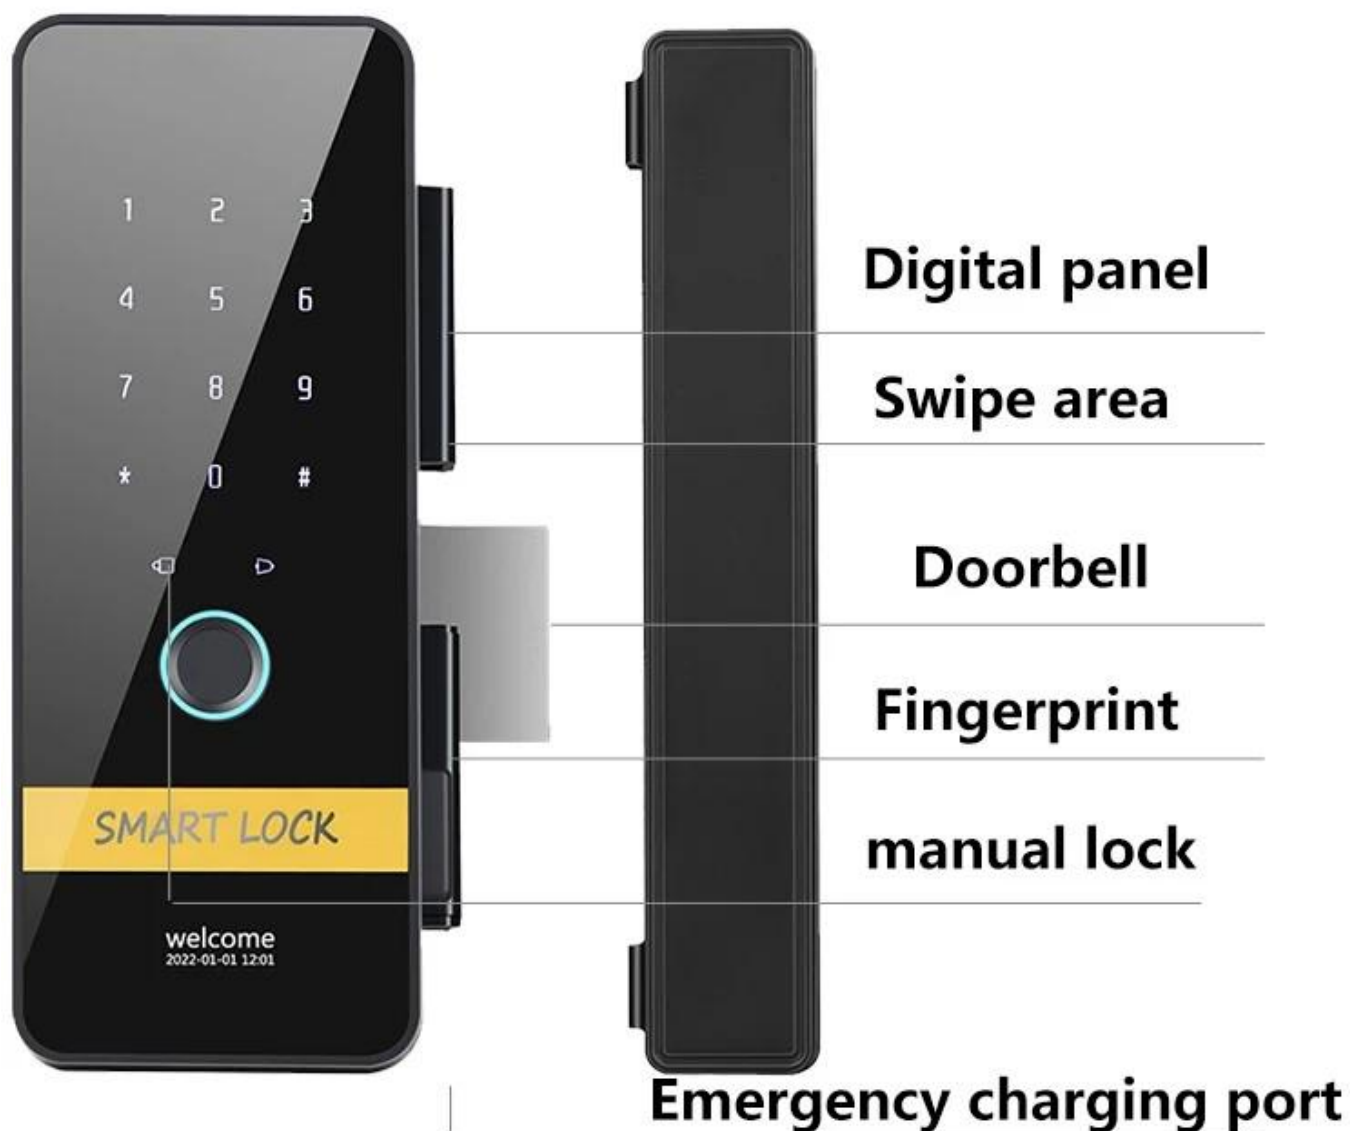

1. Dört renk seçilebilir, kırmızı, altın, mavi, gri.
2. Zarif ve hoş bir görünüm.
3. Giriş için parmak izi, kart ve şifre.
4. Yüksek güvenlik.
5. Kurulumu kolay.

P
a
Ü
a
m
a
P
a
e
A
m
e
k
r
a
m
ä
s
l
Ç
i
M
k
b
A
b
m
e
i
m
Y
e
d
e
k
Ö
V
t
a
r
y
a
S
i
y
R
h
g
k
m
ü
s

Zorla girişi önlemek için boşta tutma kolu tasarımı

Kızılötesi sensör - Açmak için dokunun

LED göstergesi ve dahili zil sesi

9V pilden yedek güç çekmek için harici terminaller

Düşük pil uyarısı

Normal Açık mod

3 kullanıcı grubu - Yönetici, Normal Kullanıcı ve Geçici Kullanıcı

Normal rengimiz gümüş ve gridir, diğer renk miktarınıza göre özelleştirilebilir biyometrik parmak izi kapı kilidi

Product information

Indoor switch lock