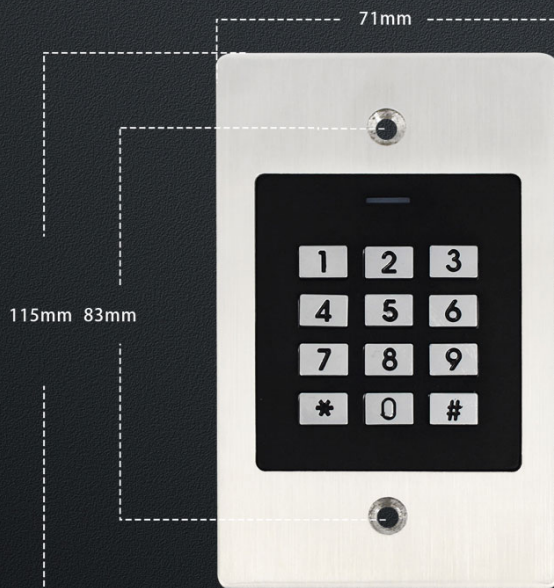

ürün gösterimi

EK2

Metal keyboard Access Control

Embedded
Design

IP66 Waterproof

Wiegand
input & output

Data 0

Data 1

Brushed Metal Case

Size

Satıcı tarafından tavsiye edildi

Bağımsız Metal Erişim
Kontrol Sistemi IP67 Su
Geçirmez Tuş Takımı Kapı
RFID Erişim denetleyicisi
11,50\$ - 13,00\$ / Parça
2 parça

Güvenlik Sistemi Su
Geçirmez Çinko Alaşımli
Metal Kasa RFID 125khz
Çalışma Bağımsız
Okuyucu Tuş Takımı
Erişim Kontrolü
10,50\$ - 12,00\$ / Parça
1 parça