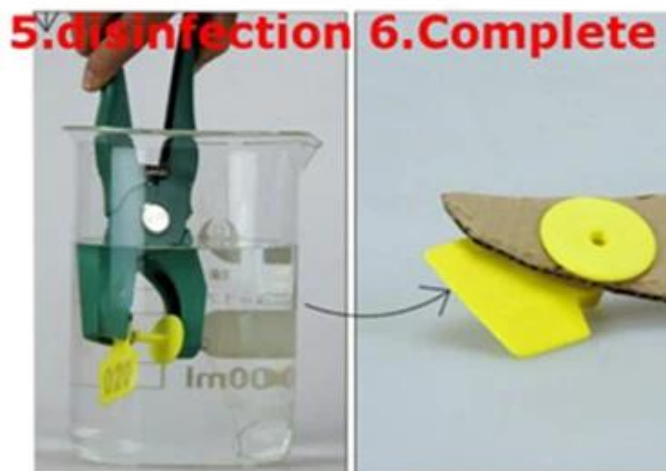

Directions for use

Paketeleme