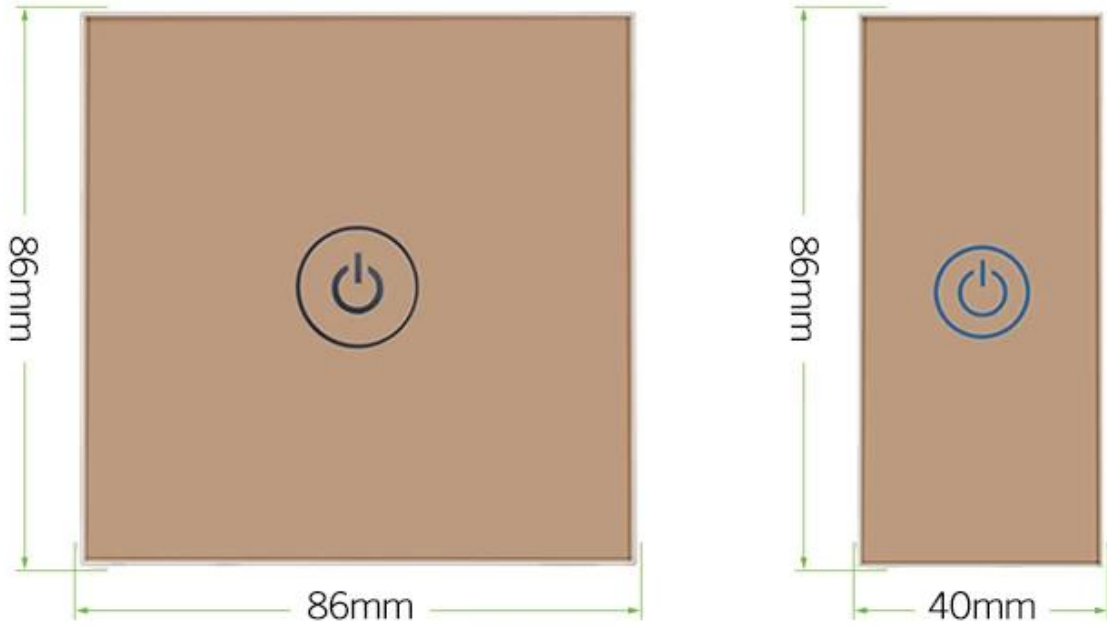

## Açıklama:

Uyarlanabilir sıcaklık ve nem kapasitesine sahip hassas bir dokunmatik çıkış düğmesi, bu arada, hava değıştikçe hassasiyeti ve istikrarı değıştirmeyecek.

Çıktı NO veya NC sinyali ve dokunulduğunda LED yanıyor, Statik LED yeşil, dokunulduğunda LED kırmızı.

| Şartname          |                  |
|-------------------|------------------|
| Boyutlar          | 86 x 40 x 18 mm  |
| Çalışma gerilimi  | DC9-12V          |
| Çalışma akımı     | <600mA           |
| Çalışma sıcaklığı | -30 ° C ~ 60 ° C |
| Çalışma Nemi      | % 20 -% 80       |

## Dimensions(mm)