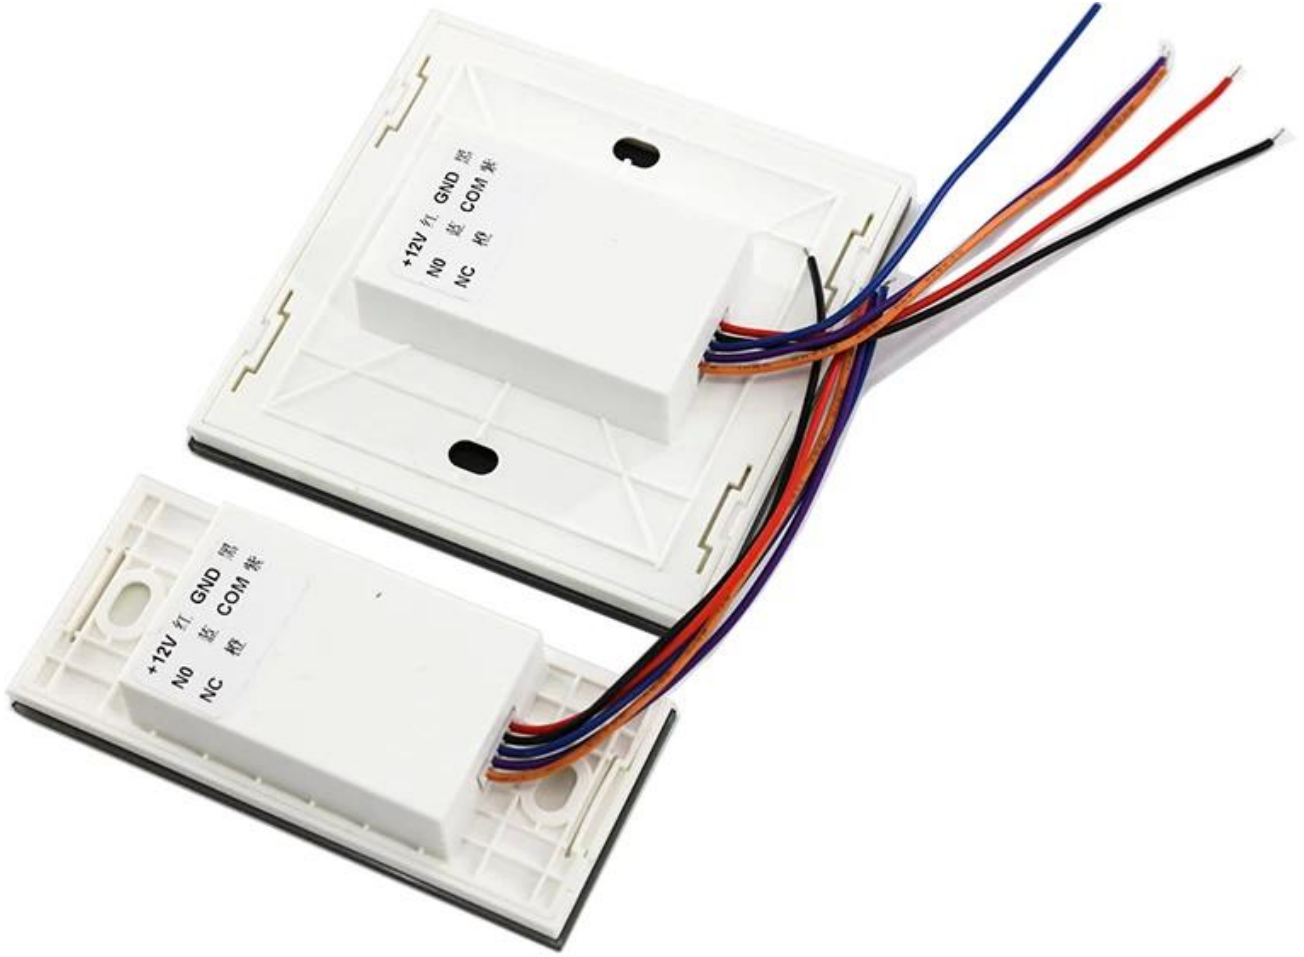

Servisimiz

1. 1, herhangi bir soruşturma içinde cevaplandırılacaktır 24 saat
2. 2, Profesyonel üretici ve tedarikçi, Web sitemizi ve fabrikamızı ziyaret etmenizi bekliyoruz
3. 3, OEM / ODM Mevcut
4. 4, Yüksek kalite, fashin tasarımı, makul ve rekabetçi fiyat, hızlı teslimat süresi
5. 5, Satış sonrası servis :
   - 1), Ambalajlamadan önce tüm ürünler kesinlikle evde kontrol edilecektir.
   - 2), tüm ürünler göndermeden önce iyi paketlenmiş olacak
   - 3), Hasar insan kaynaklı değilse tüm ürünlerimiz 2-3 yıl garantilidir.
6. 6, Daha hızlı teslimat : Örnek sipariş için yaklaşık 1 ~ 5 gün, toplu sipariş için 7 ~ 30 gün
7. 7, Ödeme: Sipariş için ödeme yapabilirsiniz: T / T, Western Union, Paypal, Ali ticaret güvencesi
8. 8, Nakliye: DHL, FEDEX, TNT, UPS, EMS, SEA ve AIR ile Forwarder ile güçlü bir işbirliğimiz var, Ayrıca kendi nakliye iletcinizi de seçebilirsiniz.

Kalite Garantisi

- Hasar insan kaynaklı değilse Garanti Hizmeti onurlandırılacaktır, ACM Goldbridge ilgili ürünler için 2 yıl garanti vermektedir.
- Aksine, onarım durumunda ACM Goldbridge ekstra ücret alacaktır.
- Daha fazla bilgi için lütfen servis merkezimize göz atın.