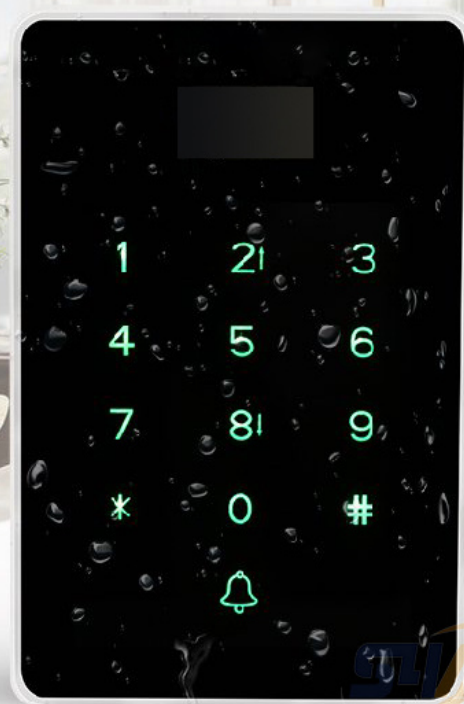

U disk transfer
data

Voice function

IC card

Full touch
button

1000 User

**Waterproof
IP65**