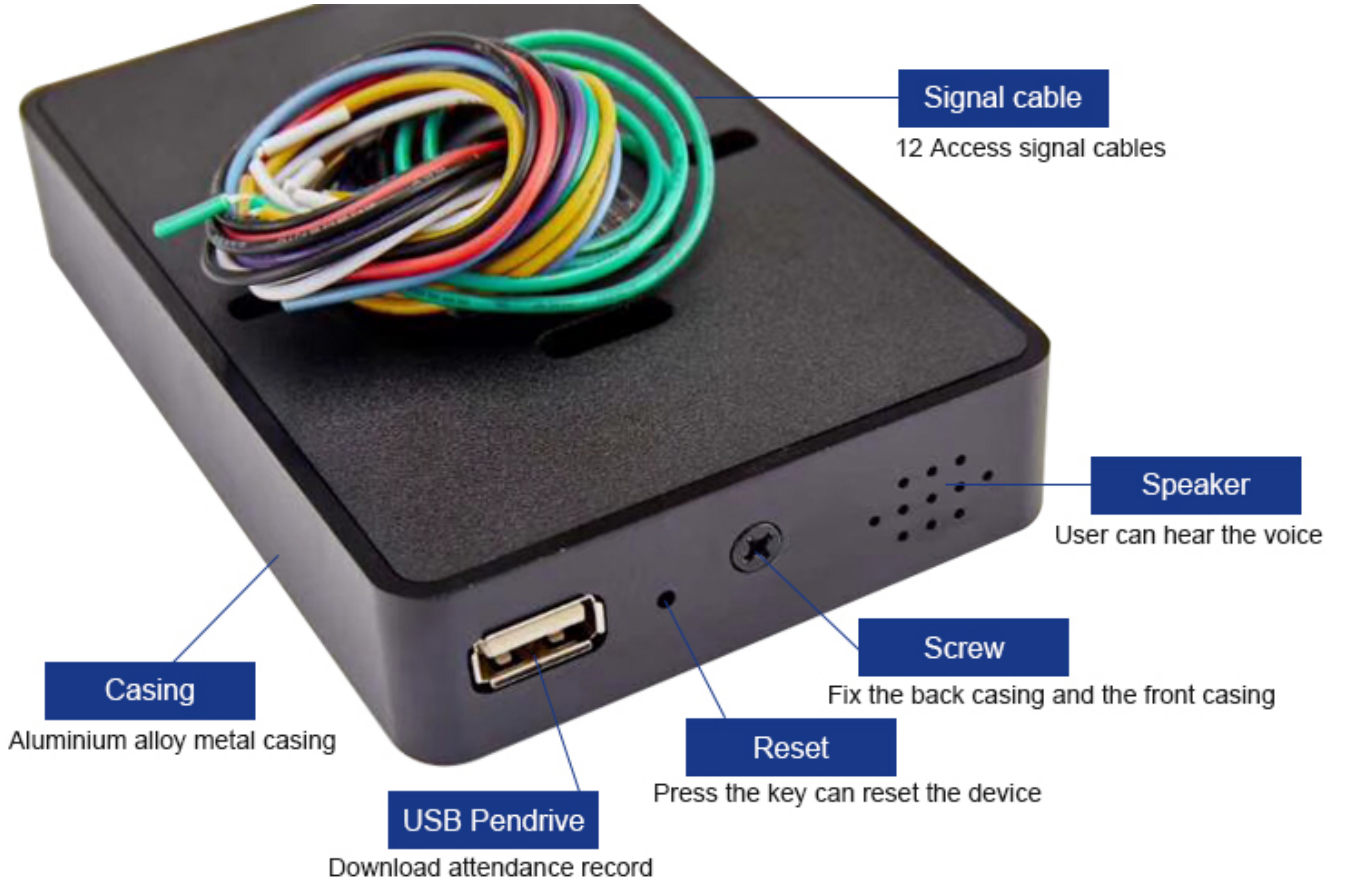

Servisimiz

1. 1, Tüm sorular 24 saat içinde cevaplandırılacaktır.
2. 2, profesyonel üretici ve tedarikçi, web sitemizi ve fabrikamızı ziyaret etmenizi bekliyoruz
3. 3, OEM / ODM mevcuttur
4. 4, yüksek kalite, fashin tasarımı, makul ve rekabetçi fiyat, hızlı teslimat süresi
5. 5, satış sonrası servis:
   - 1), Ambalajlamadan önce tüm ürünler kesinlikle evde kontrol edilecektir.
   - 2), tüm ürünler göndermeden önce iyi paketlenmiş olacak
   - 3), tüm ürünlerimiz, hasarın insan kaynaklı olmaması durumunda 2-3 yıl garantilidir.
6. 6, daha hızlı teslimat : Örnek sipariş için yaklaşık 1 ~ 5 gün, toplu sipariş için 7 ~ 30 gün
7. 7, ödeme: Sipariş için ödeme yapabilirsiniz: T / T, Western Union, Paypal
8. 8, Nakliye: DHL, FEDEX, TNT, UPS, EMS, SEA ve AIR ile Forwarder ile güçlü bir işbirliğimiz var, ayrıca kendi ileticinizi de seçebilirsiniz.

SSS

S: 1. Nasıl sipariş verebilirim?