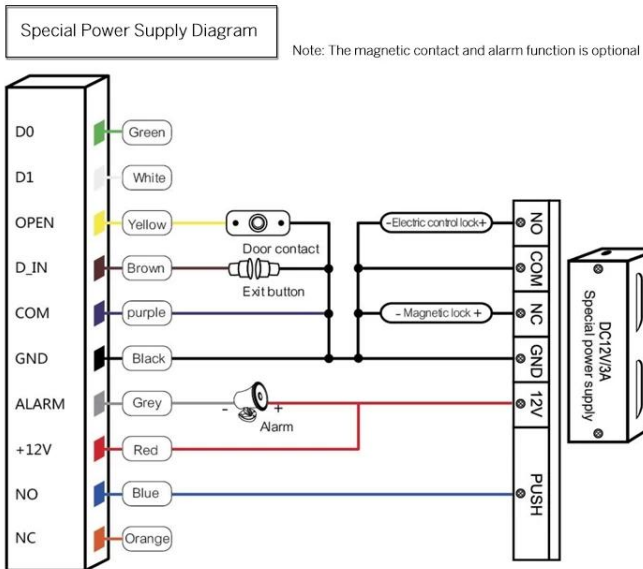

ürün gösterimi

ACM-209K Su Geçirmez Dokunmatik Kapasitif Parmak Anahtarı ve Wiegand Okuyucu Dahili ışığa bağlı direnç (LDR)

THREE METHODS

Fingerprint

Password

Card

Dimensions(mm)

WIRING DIAGRAM