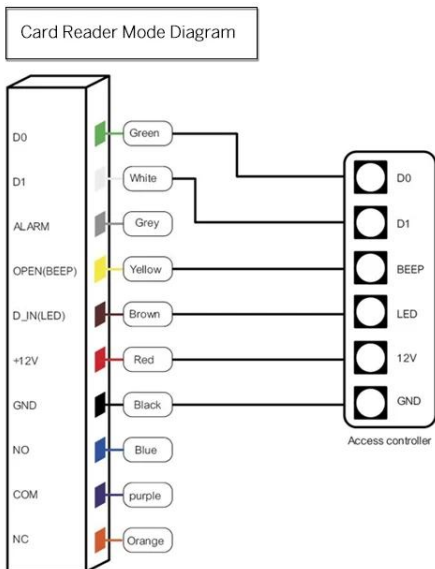

8

8

8

8

8

ürün Avantajları

1. ACM-209K Su Geçirmez Dokunmatik Kapasitif Parmak Anahtarı ve Wiegand Okuyucu Dahili ışığa bağlı direnç (LDR)
2. tamamen bağımsız erişim kontrolü, kullanıcı şifrelerini, Parmak İzi, kart yönetimi ve diğer işlevleri doğrudan uygulayabilir
3. klavye girişi, destek kartı, şifre, parmak izi kapıyı açar
4. iki çalışma modunu destekler, normal mod ve güvenli mod 4.üç kullanıcı seviyesini destekler 1. sıradan kullanıcılar 2. Güvenlik Kullanıcısı 3. İleri düzey kullanıcılar
5. yüksek hassasiyete sahip okuyucu sensörü, 0,1 saniyeden kısa sürede 6.kapıyı açmak için bir şifreyi destekler, tek başına kart kapasitesi 1000'e kadar
7. Kurcalama alarmı ve kapı sensörü alarm fonksiyonlarına sahip yüksek kaliteli nikel alaşımlı metal malzeme
8. çıkış butonu ve kapı zili giriş fonksiyonu

ürün gösterimi

ACM-209K Su Geçirmez Dokunmatik Kapasitif Parmak Anahtarı ve Wiegand Okuyucu Dahili ışığa bağlı direnç (LDR)

THREE METHODS

Fingerprint

Password

Card

Dimensions(mm)

WIRING DIAGRAM