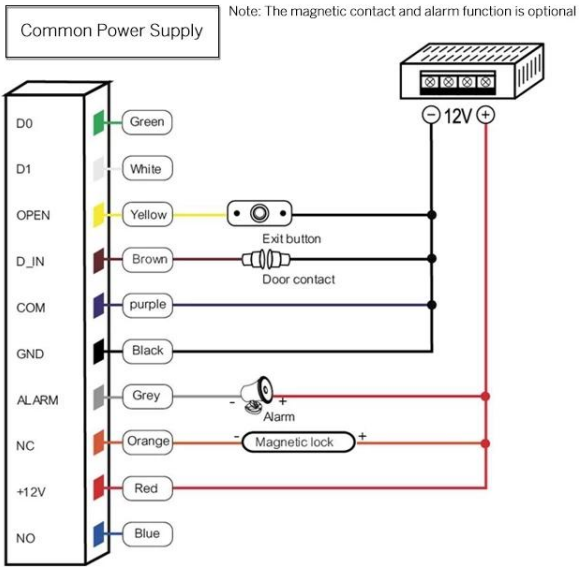

ürün gösterimi

ACM-209K Su Geçirmez Dokunmatik Kapasitif Parmak Anahtarı ve Wiegand Okuyucu Dahili ışığa bağlı direnç (LDR)

THREE METHODS

Fingerprint

Password

Card

Dimensions(mm)

WIRING DIAGRAM