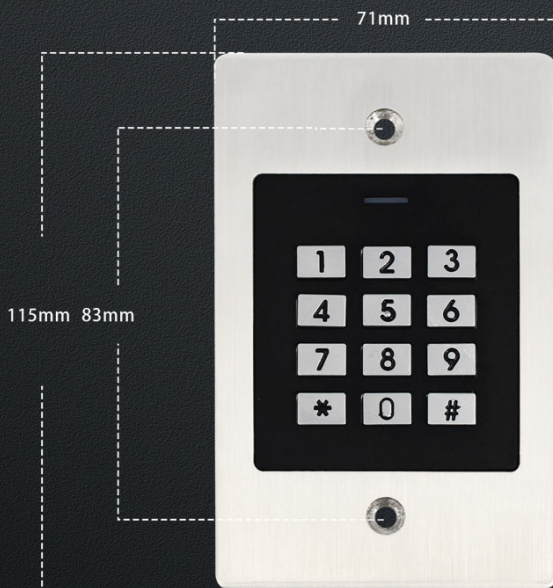

Economic Flush-Mounted Series Access Control

Wiegand
input & output

Data 0

Data 1

Brushed Metal Case

Size

Satıcı tarafından tavsiye edildi

Bağımsız Metal Erişim
Kontrol Sistemi IP67 Su
Geçirmez Tuş Takımı Kapı
RFID Erişim denetleyicisi
11,50\$ - 13,00\$ / Parça
2 parça

Güvenlik Sistemi Su
Geçirmez Çinko Alaşımli
Metal Kasa RFID 125khz
Çalışma Bağımsız
Okuyucu Tuş Takımı
Erişim Kontrolü
10,50\$ - 12,00\$ / Parça
1 parça

2.8 inç TCP IP WIFI
Biyometrik Saat Sistemi
Şifre Çalışan Okuyucu
Parmak İzi Seyirci Zaman
Kaydedici Makinesi
45,00\$ - 49,00\$ / Parça
1 parça